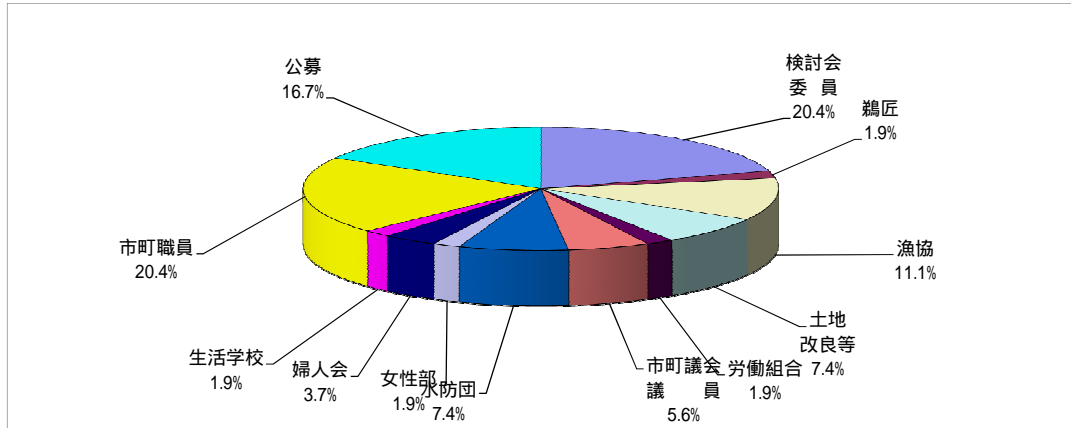

平成22年度 長良川河口堰県民調査団 参加者構成

所属・団体等	検討会委員	鶏匠	漁協	土地改良等	労働組合	市町議会議員	水防団	女性部	婦人会	生活学校	市町職員	公募	合計
員数(人)	11	1	6	4	1	3	4	1	2	1	11	9	54
構成比	20.4%	1.9%	11.1%	7.4%	1.9%	5.6%	7.4%	1.9%	3.7%	1.9%	20.4%	16.7%	100.0%

平成22年度 長良川河口堰県民調査団 調査票回収結果

所属・団体等	検討会委員	鶏匠	漁協	土地改良等	労働組合	市町議会議員	水防団	女性部	婦人会	生活学校	市町職員	公募	合計
回収数(人)	7	0	6	4	1	2	4	1	2	1	11	7	46
構成比	15.2%	0.0%	13.0%	8.7%	2.2%	4.3%	8.7%	2.2%	4.3%	2.2%	23.9%	15.2%	100.0%
回収率	63.6%	0.0%	100.0%	100.0%	100.0%	66.7%	100.0%	100.0%	100.0%	100.0%	100.0%	77.8%	85.2%