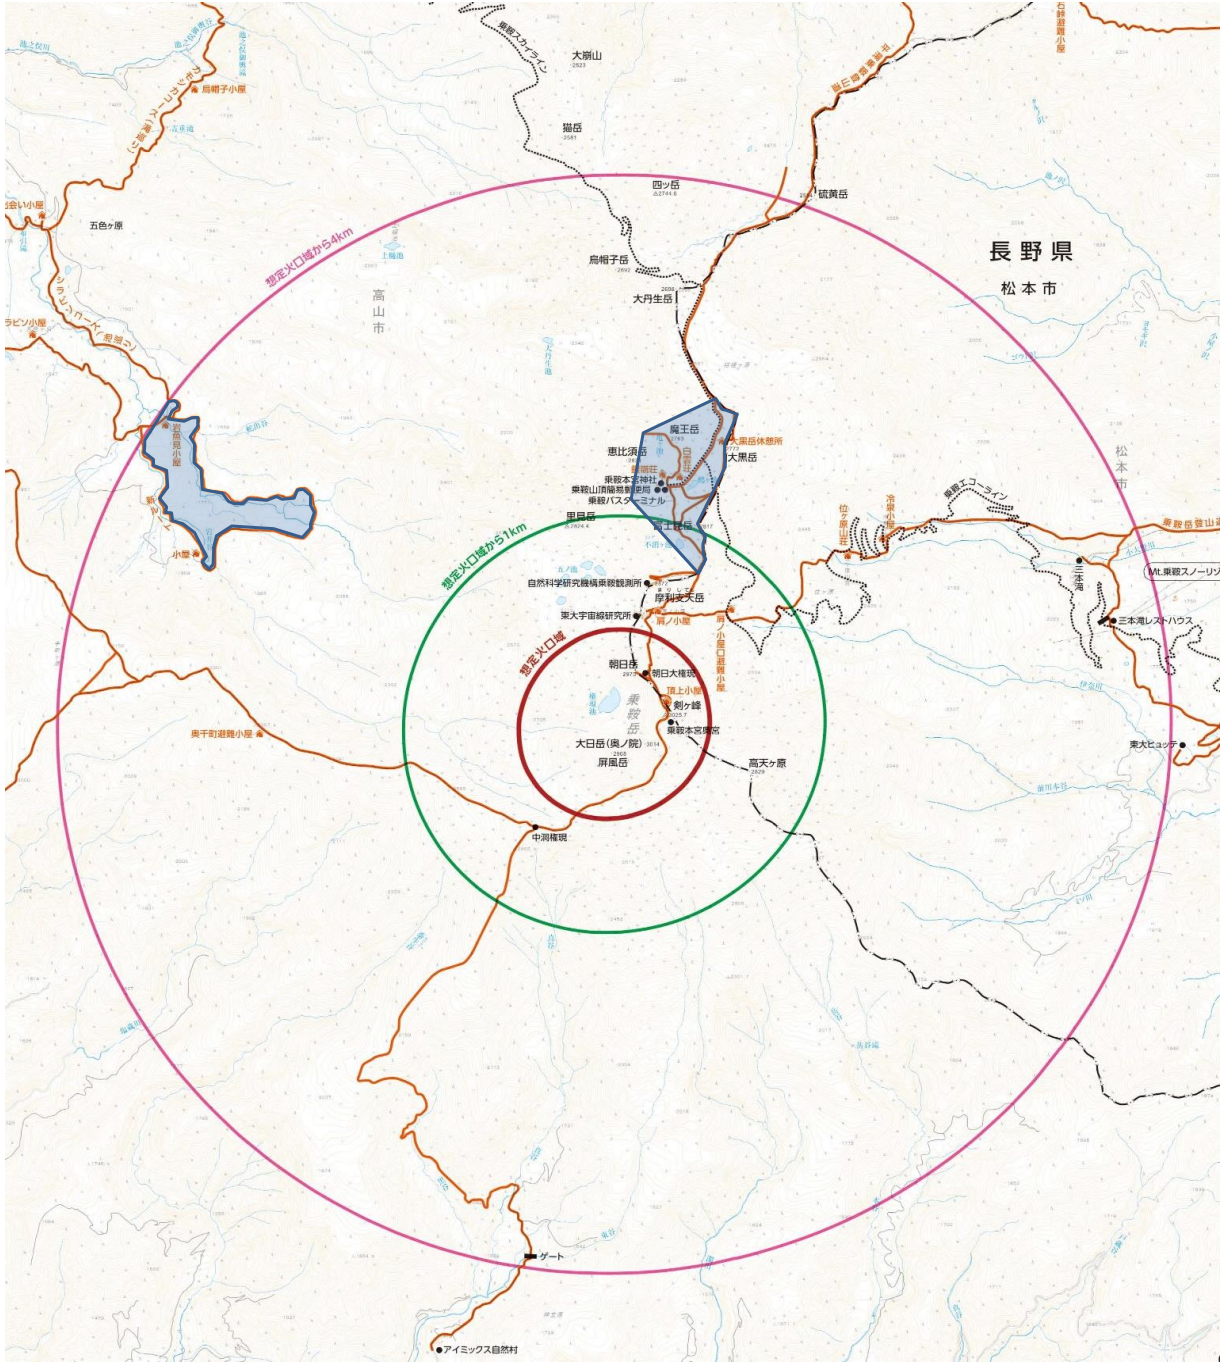

乗鞍岳における登山届の条例対象範囲(案)

	要届出範囲 (長野県側は除く)		罰則対象範囲 (長野県側は除く)
	想定火口域		除外区域 (条例対象外)

乗鞍岳における登山届の条例対象範囲(案)
 ~畳平周辺拡大図~