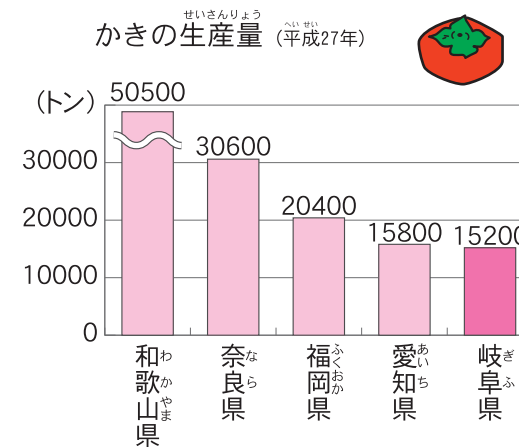

## A2 現在の岐阜県では、1年間で生まれた人の数と、死亡した人の数のどちらが多い？（平成28年）

こたえは  
**②死亡した人**  
だよ

さらに詳しくは、8ページへ→

## A3 岐阜県、愛知県、三重県、静岡県の中で、一番面積が広いのはどこ？（平成28年）

こたえは  
**①岐阜県**  
だよ

さらに詳しくは、14ページへ→

## A4 岐阜県の土地の使われ方のうち、一番面積が広いのは、どんな土地？（平成27年）

こたえは  
**②森林**  
だよ

さらに詳しくは、14ページへ→

## A5 岐阜県では、ある果物の生産量が全国5位、岐阜市の家庭では、その果物の購入量が全国1位だけど、その果物とは？

こたえは  
**③かき**  
だよ

さらに詳しくは、16ページへ→