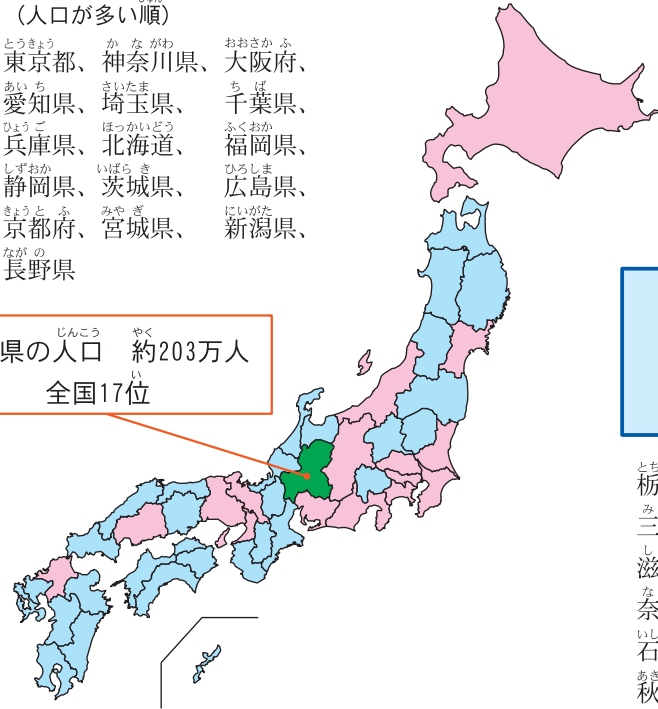

# こたえと解説

表やグラフで比べると、  
答えがはっきり見えるね。

## A1 岐阜県の人口は、全国47都道府県の中で多い方？少ない方？（平成27年）

人口が  
**岐阜県より多い**  
都道府県  
【16都道府県】

(人口が多い順)  
東京都、神奈川県、大阪府、  
愛知県、埼玉県、千葉県、  
兵庫県、北海道、福岡県、  
静岡県、茨城県、広島県、  
京都府、宮城県、新潟県、  
長野県

岐阜県の人口 約203万人  
全国17位

こたえは  
**①多い方**  
だよ

人口が  
**岐阜県より少ない**  
都道府県  
【30都道府県】

栃木県、群馬県、岡山県、福島県、  
三重県、熊本県、鹿児島県、沖縄県、  
滋賀県、山口県、愛媛県、長崎県、  
奈良県、青森県、岩手県、大分県、  
石川県、山形県、宮崎県、富山県、  
秋田県、香川県、和歌山県、山梨県、  
佐賀県、福井県、徳島県、高知県、  
島根県、鳥取県

さらに詳しくは、6ページへ→

## A3 岐阜県、愛知県、三重県、静岡県の中で、一番面積が広いのはどこ？（平成28年）

こたえは  
**①岐阜県**  
だよ

さらに詳しくは、14ページへ→