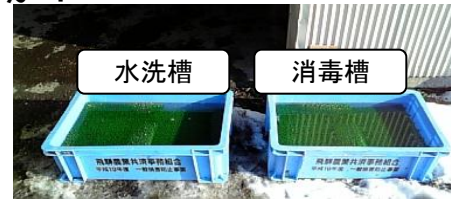

## 県内で豚流行性下痢(PED)を疑う事例確認

- ・農場所在 : 岐阜県恵那市
- ・飼養頭数 : 約6,000頭
- ・症状等 : ほ乳豚の死亡(3頭)、下痢(約200頭)
- ・経緯 : 4月7日から下痢等発症。東濃家畜保健衛生所に通報。  
同日、中央家畜保健衛生所の遺伝子検査で「陽性」判定
- ・防疫措置 : 発生農場に対し、豚の移動自粛を要請及び豚舎の消毒の徹底等を指示

防疫対策は「飼養衛生管理の徹底」が基本！  
一層の感染防止対策(農場での消毒方法の再確認等)の徹底をお願いします。

### 農場の入口

…ウイルスが農場入口まできているかも

- ・消毒前の水洗で、**長靴(靴底)の汚れ**を落としていますか？
- ・**消毒液**は汚れていませんか？
- ・**消毒液の濃度**は十分ですか？
- ・**手指**の洗浄・消毒はしていますか？
- ・手を拭くときの**タオル**を使い回していませんか？