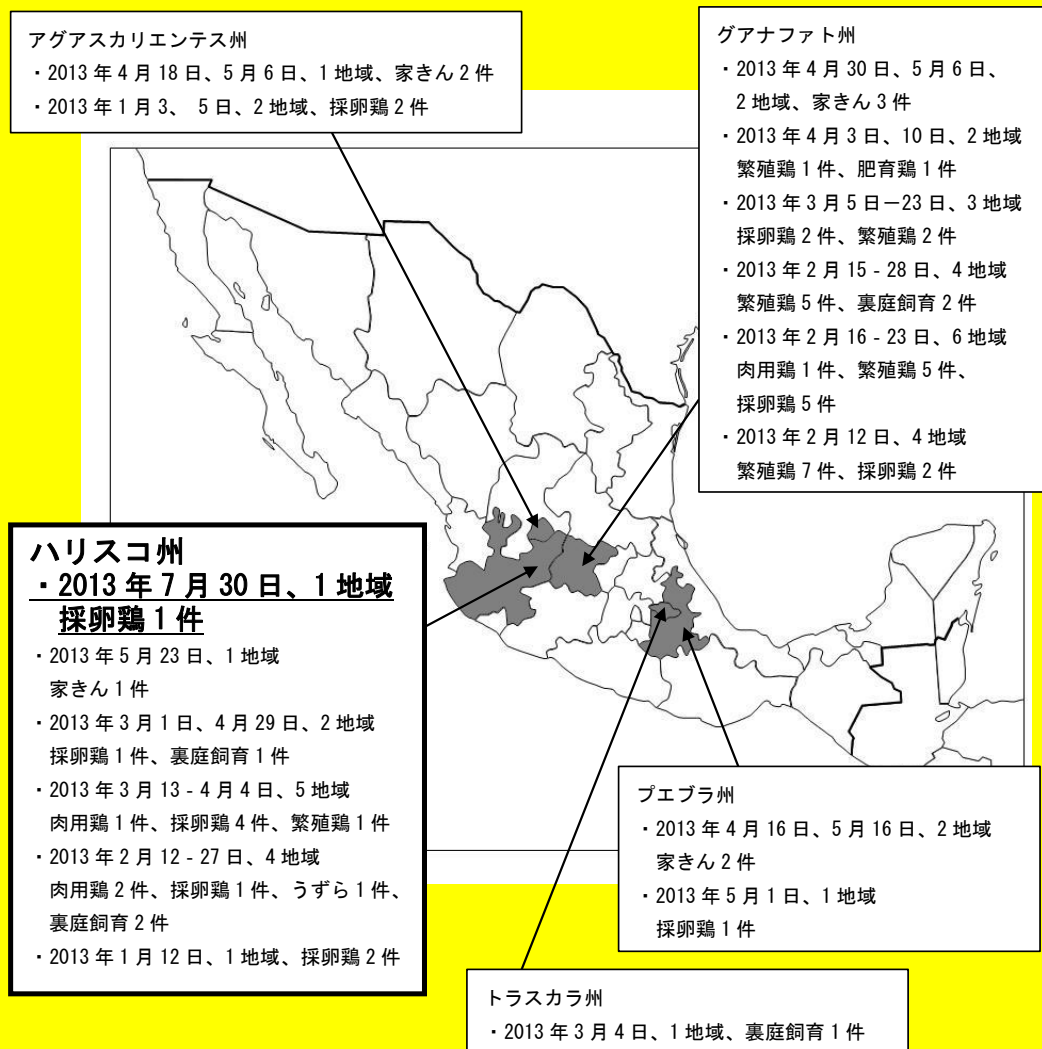

メキシコで高病原性鳥インフルエンザ (H7N3)が発生！

【参考情報：2013年 メキシコにおける高病原性鳥インフルエンザ (H7N3) の発生地図】

飼養衛生管理基準の遵守及び点検・確認を行い病気の侵入防止対策の徹底をお願いします！

- ・ 飼養家きんの健康観察、異常の早期発見、早期通報
- ・ 野生動物などの鶏舎への侵入防止・農場、鶏舎の出入口での消毒の徹底
- ・ 関係者以外の農場への立入制限・発生国への渡航の自粛
- ・ 入退場する人や車両についての記録と消毒の徹底

異常に気づいたら、すぐに家畜保健衛生所に連絡してください。

飛騨家畜保健衛生所

TEL(0577)33-1111 FAX32-9019

E-mail:c24508@pref.gifu.lg.jp

<http://www.pref.gifu.lg.jp/sangyo-koyo/nogyo/kachikueisei/hidakaho/>