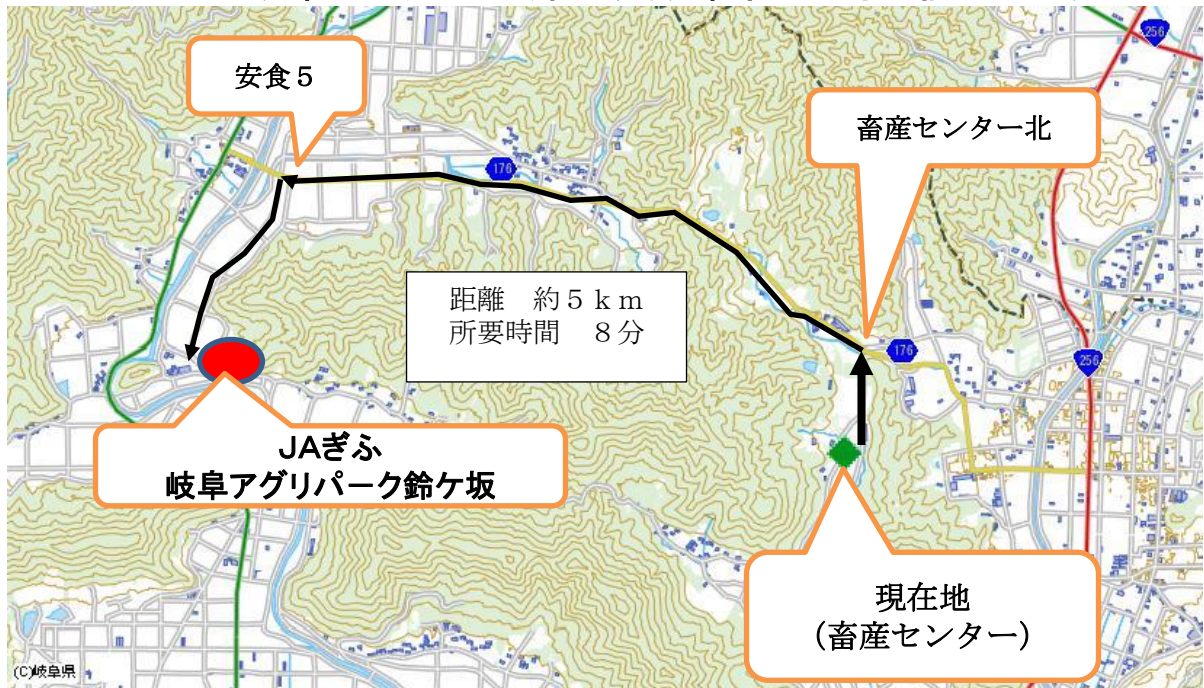

## 岐阜市畜産センターに設置した消毒ポイントを 岐阜アグリパーク鈴ヶ坂に変更します

現在、搬出制限区域境界の消毒ポイント(4カ所)及び移動制限区域境界の消毒ポイント(1カ所)を設置しているところです。

このうち岐阜市畜産センターの消毒ポイントについては、

平成30年9月26日(水)14:00から岐阜アグリパーク鈴ヶ坂に変更しますので、  
ご承知いただくとともに、引き続き、車両消毒にご協力方よろしくお願ひします。

【変更先の消毒ポイント】

JAぎふ 岐阜アグリパーク鈴ヶ坂(岐阜市石谷寺の前65-1)

(参考:その他の消毒ポイント)

【移動制限区域(発生地半径3km)】

・JAぎふ春近育苗センター(岐阜市溝口童子)

【搬出制限区域(同 半径10km)】

・各務原浄化センター(各務原市前渡西町)

・笠松町水防センター(笠松町円城寺)

## <消毒ポイント位置図(平成30年9月26日時点)>