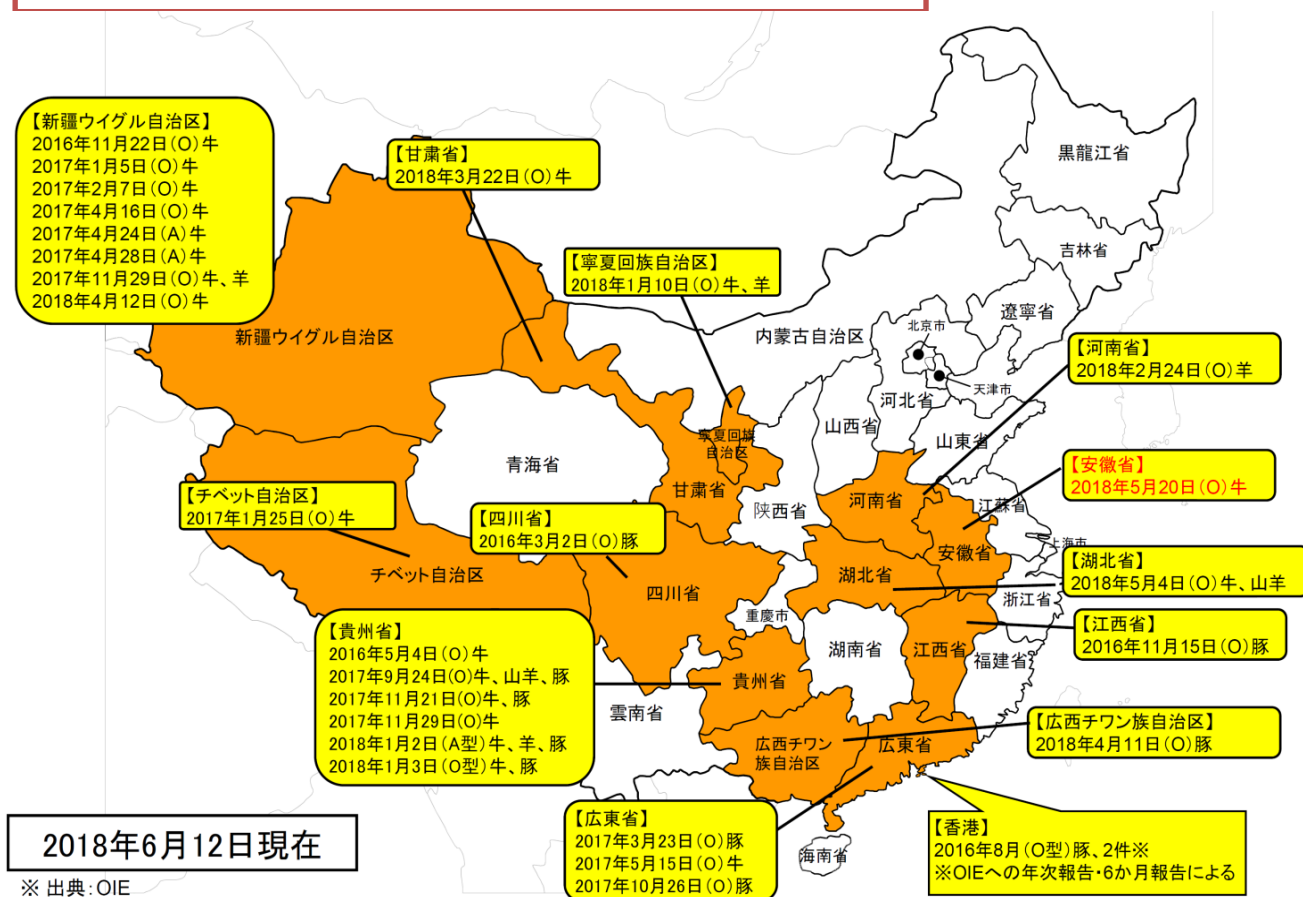

中国で口蹄疫の発生が 続いています！

中国における口蹄疫発生状況(2016年1月以降)

万全の侵入防止対策を！

- ・関係者以外の立入り、不要物の持込みを制限
- ・人、物、車両の消毒徹底

異常を認めた場合は、すぐに中濃家畜保健衛生所へ連絡してください

☎ 0574-25-3111

●閉庁時は案内に従い「1」番をプッシュしてください。

つながらない場合は、0574-25-3484へ

土日・祝日、閉庁時も通報を受け付けます。

中国、香港、台湾、韓国、北朝鮮、モンゴル、ロシアにおける口蹄疫の発生状況（2016年1月以降の発生）

2018年6月12日現在

※ 出典: OIE ほか
 ※ 日付は発生日(各々の事例が初めて観察された日)
 ※ ロシアは東アジアの近接地域に限る