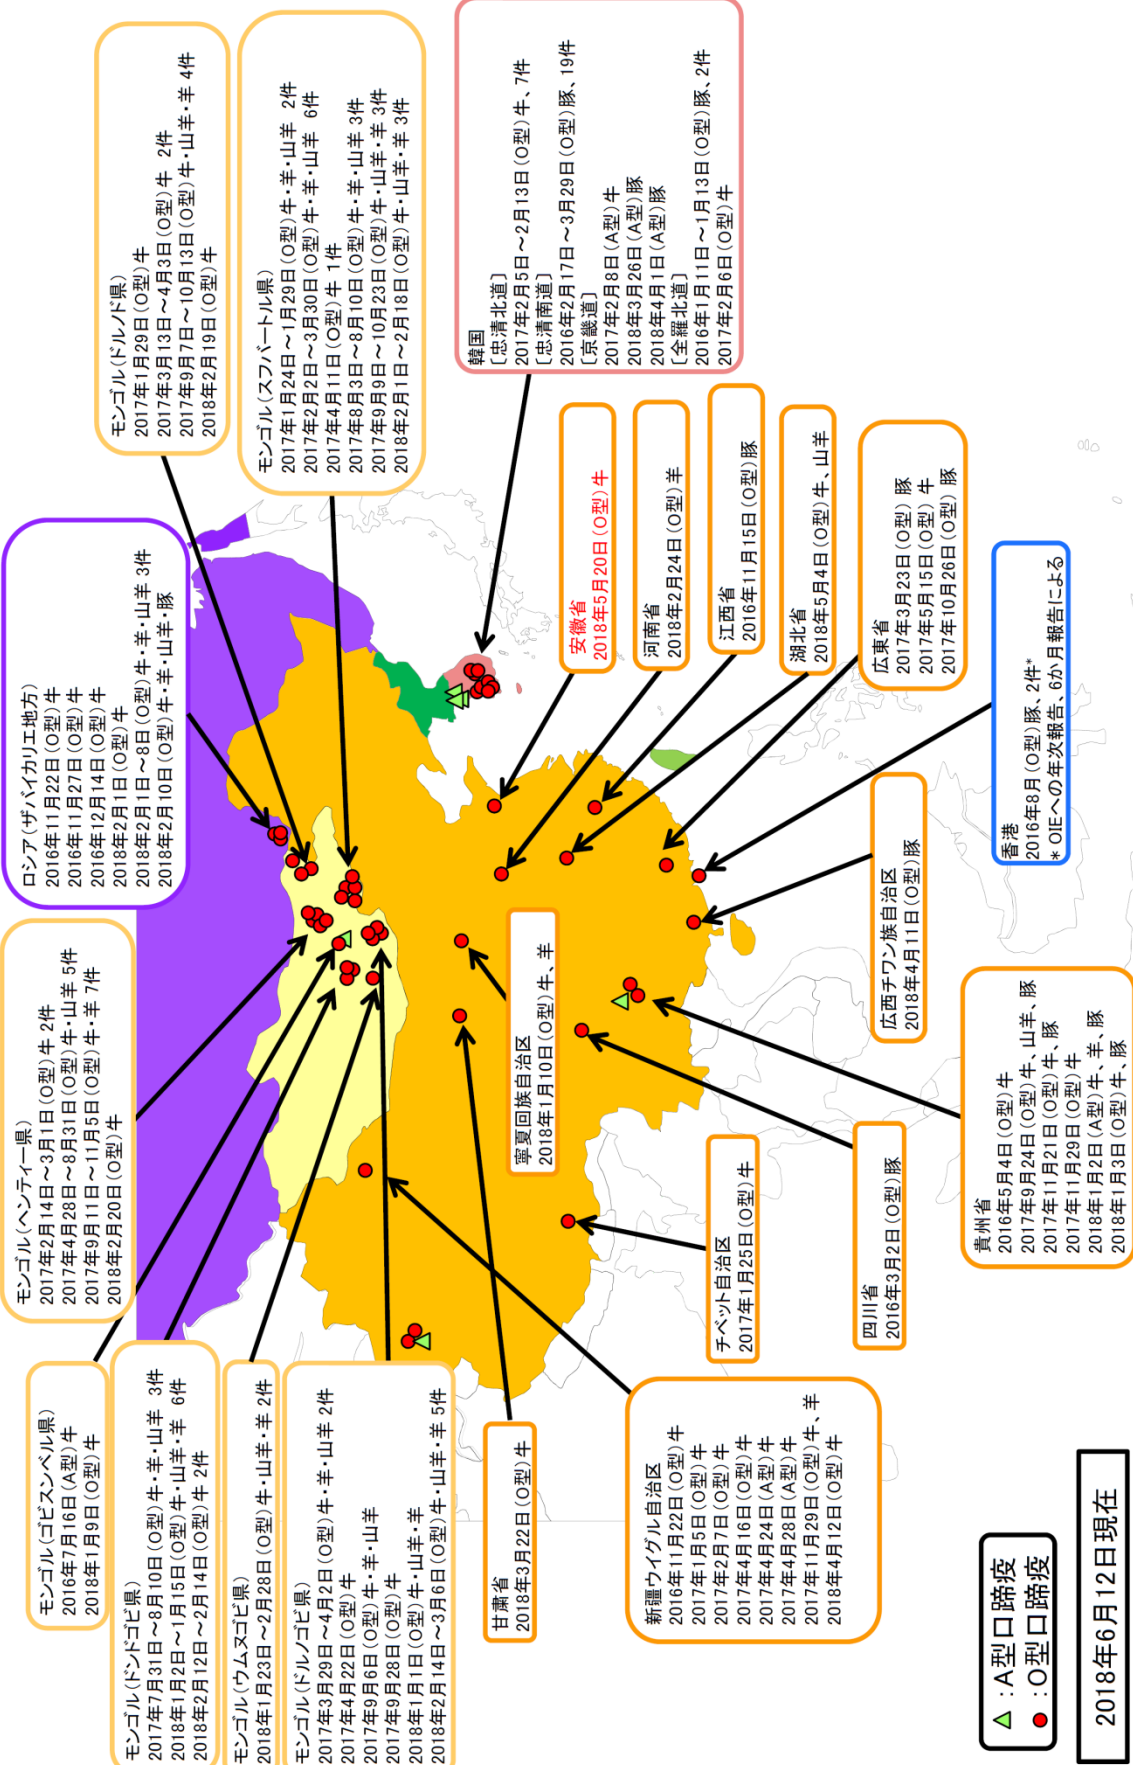

中国で口蹄疫の発生が 続いています！

中国における口蹄疫発生状況(2016年1月以降)

万全の侵入防止対策を！

- ・関係者以外の立入り、不要物の持込みを制限
- ・人、物、車両の消毒徹底

異常を認めた場合は、すぐに中濃家畜保健衛生所へ連絡してください

☎ 0574-25-3111

●閉庁時は案内に従い「1」番をプッシュしてください。

つながらない場合は、0574-25-3484へ

土日・祝日、閉庁時も通報を受け付けます。

中国、香港、台湾、韓国、北朝鮮、モンゴル、ロシアにおける口蹄疫の発生状況（2016年1月以降の発生）

2018年6月12日現在

※ 出典: OIE ほか
 ※ 日付は発生日(各々の事例が初めて観察された日)
 ※ ロシアは東アジアの近接地域に限る