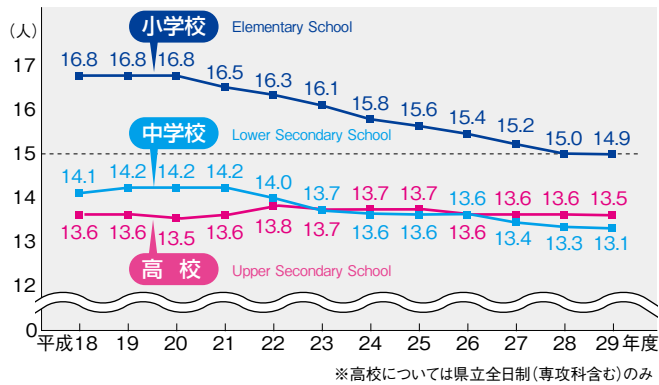

## 校種別教員1人あたりの児童生徒数の推移 Transition of Students per Teacher by Year (各年5月1日現在)

## 小学校・中学校学級規模別学級数(公立) (平成29年5月1日現在) Classrooms in Japan vs. Gifu

区分 Division	学級規模 Classroom Scale	~7人	8~12人	13~20人	21~25人	26~30人	31~35人	36~40人	41~45人
全国 Japan	小 (%)	45,793 (17.0)	11,077 (4.1)	19,958 (7.4)	36,686 (13.6)	71,977 (26.9)	64,378 (24.0)	18,828 (7.0)	90 (0.0)
	中 (%)	18,590 (16.6)	1,782 (1.6)	2,224 (2.0)	5,015 (4.5)	17,856 (16.0)	40,489 (36.2)	25,834 (23.1)	104 (0.1)
本県 Gifu	小 (%)	714 (15.7)	234 (5.1)	421 (9.2)	638 (14.0)	1,132 (24.8)	1,079 (23.7)	342 (7.5)	2 (0.0)
	中 (%)	335 (16.3)	26 (1.3)	47 (2.3)	98 (4.8)	333 (16.2)	765 (37.3)	447 (21.8)	0 (0.0)