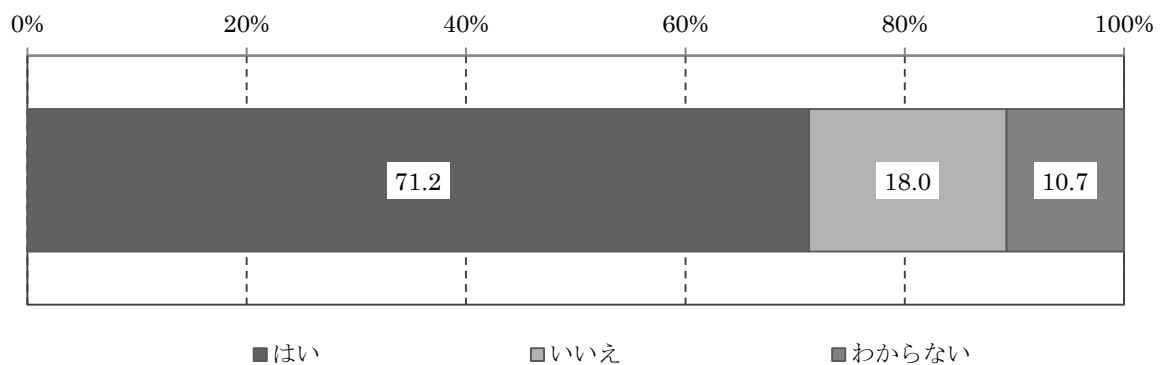

Ⅱ 調査結果

問1 岐阜県内で就職した(したい)か

問1 あなたは現在岐阜県内で就職(県内企業・団体に就職し、転勤等で県外勤務中の方を含む。)していますか。または将来岐阜県内で就職したいですか。
(1つだけ)

全体(図1-1)で見ると、「はい」が71.2%と最も高く、次いで「いいえ」が18.0%、「わからない」が10.7%の順となっている。

図1-1 岐阜県内で就職した(したい)か

回答者数(n=205)

性別(図1-2)で見ると、男女ともに「はい」が最も高く、そのうち男性は71.4%と最も高くなっている。

図1-2【性別】岐阜県内で就職した(したい)か

年代別（図 1-3）で見ると、いずれの年代においても「はい」が最も高く、そのうち 25 歳から 29 歳は 89.2% と最も高くなっている。

図 1-3 【年代別】岐阜県内で就職した(したい)か

職業別（図 1-4）で見ると、いずれの職業においても「はい」が最も高く、そのうち会社員、会社役員は 94.1% と最も高くなっている。

図 1-4 【職業別】岐阜県内で就職した(したい)か