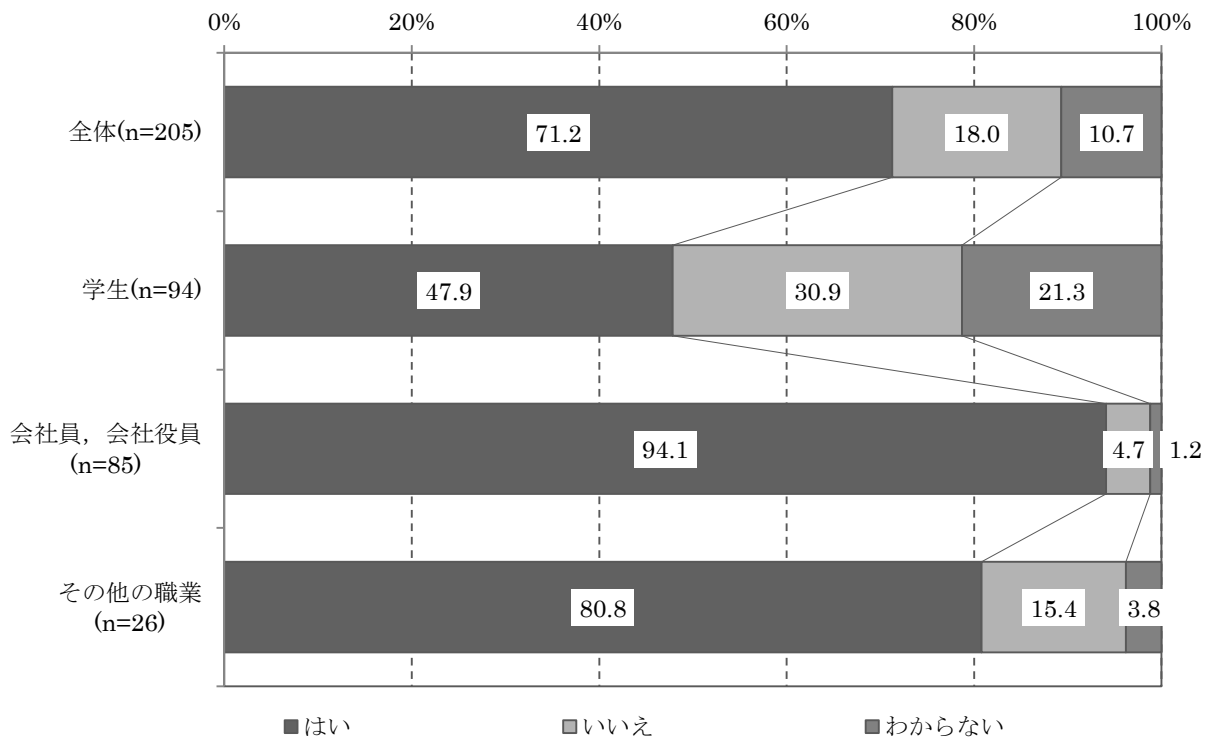

Ⅱ 調査結果

問1 岐阜県内で就職した(したい)か

問1 あなたは現在岐阜県内で就職(県内企業・団体に就職し、転勤等で県外勤務中の方を含む。)していますか。または将来岐阜県内で就職したいですか。
(1つだけ)

全体(図1-1)で見ると、「はい」が71.2%と最も高く、次いで「いいえ」が18.0%、「わからない」が10.7%の順となっている。

図1-1 岐阜県内で就職した(したい)か

回答者数(n=205)

性別(図1-2)で見ると、男女ともに「はい」が最も高く、そのうち男性は71.4%と最も高くなっている。

図1-2【性別】岐阜県内で就職した(したい)か

年代別（図 1-3）で見ると、いずれの年代においても「はい」が最も高く、そのうち 25 歳から 29 歳は 89.2% と最も高くなっている。

図 1-3 【年代別】岐阜県内で就職した(したい)か

職業別（図 1-4）で見ると、いずれの職業においても「はい」が最も高く、そのうち会社員、会社役員は 94.1% と最も高くなっている。

図 1-4 【職業別】岐阜県内で就職した(したい)か

専攻別（図 1-5）で見ると、文系、理系ともに「はい」が最も高く、そのうち文系は75.5%と最も高くなっている。

図 1-5 【専攻別】 岐阜県内で就職した(したい)か

婚姻の状況別（図 1-6）で見ると、既婚、独身ともに「はい」が最も高く、そのうち既婚は80.9%と最も高くなっている。

図 1-6 【婚姻の状況別】 岐阜県内で就職した(したい)か

地元別（図 1-7）で見ると、県内は「はい」が 80.6%と最も高くなっている。県外は「いいえ」が 44.4%と最も高くなっている。