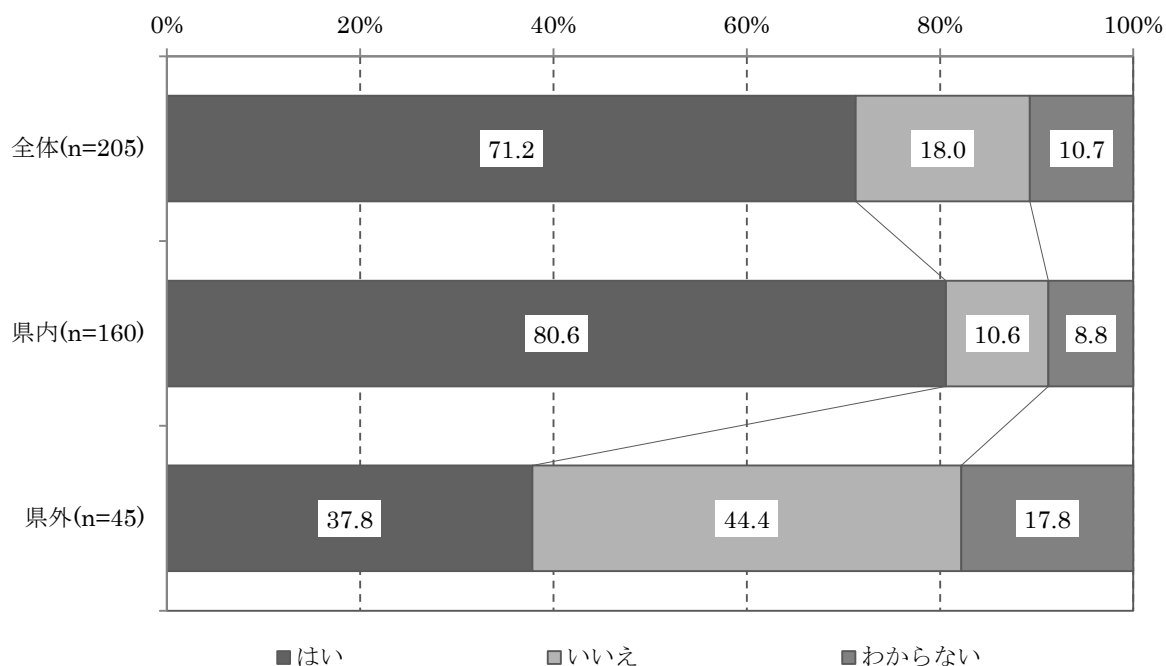

図1-2【性別】岐阜県内で就職した(したい)か

年代別（図 1-3）で見ると、いずれの年代においても「はい」が最も高く、そのうち 25 歳から 29 歳は 89.2% と最も高くなっている。

図 1-3 【年代別】岐阜県内で就職した(したい)か

職業別（図 1-4）で見ると、いずれの職業においても「はい」が最も高く、そのうち会社員、会社役員は 94.1% と最も高くなっている。

図 1-4 【職業別】岐阜県内で就職した(したい)か

専攻別（図 1-5）で見ると、文系、理系ともに「はい」が最も高く、そのうち文系は75.5%と最も高くなっている。

図 1-5 【専攻別】 岐阜県内で就職した(したい)か

婚姻の状況別（図 1-6）で見ると、既婚、独身ともに「はい」が最も高く、そのうち既婚は80.9%と最も高くなっている。

図 1-6 【婚姻の状況別】 岐阜県内で就職した(したい)か

地元別（図 1-7）で見ると、県内は「はい」が 80.6%と最も高くなっている。県外は「いいえ」が 44.4%と最も高くなっている。

図 1-7 【地元別】 岐阜県内で就職した(したい)か

居住地域別（図 1-8）で見ると、県内、県外ともに「はい」が最も高く、そのうち県内は 85.0%と最も高くなっている。（回答者は地元が県内の方のみ）

図 1-8 【居住地域別】 岐阜県内で就職した(したい)か

※ 地元が県内の方の回答