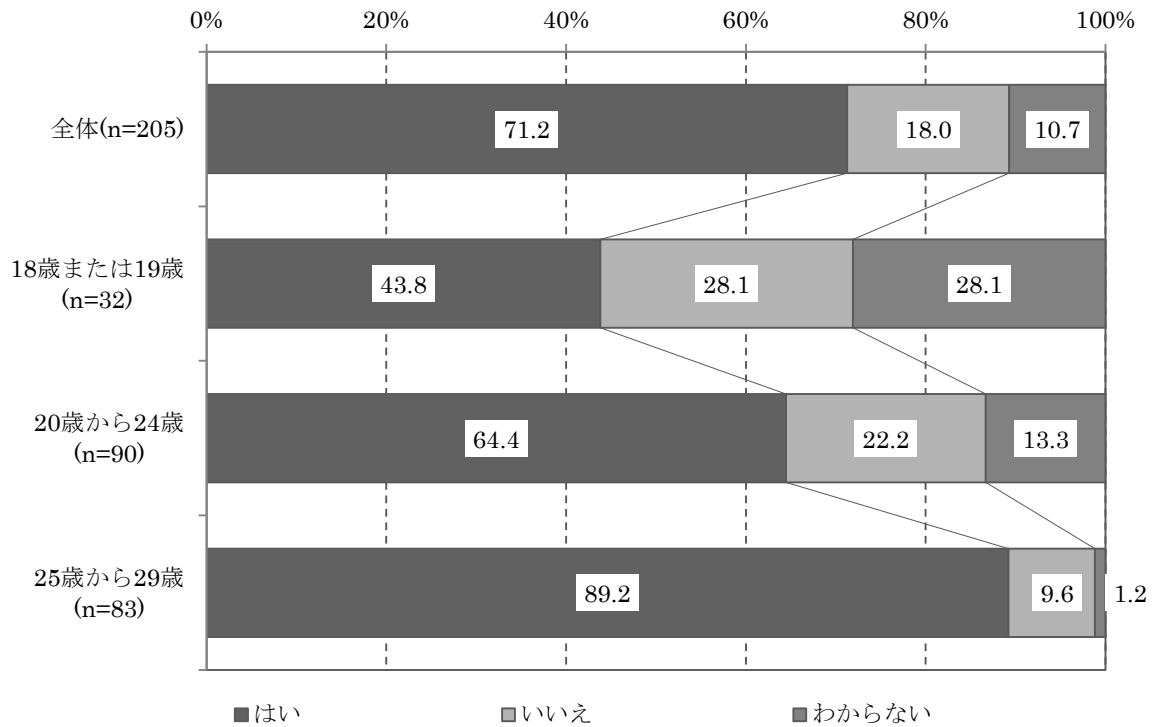

Ⅱ 調査結果

問1 岐阜県内で就職した(したい)か

問1 あなたは現在岐阜県内で就職(県内企業・団体に就職し、転勤等で県外勤務中の方を含む。)していますか。または将来岐阜県内で就職したいですか。
(1つだけ)

全体(図1-1)で見ると、「はい」が71.2%と最も高く、次いで「いいえ」が18.0%、「わからない」が10.7%の順となっている。

図1-1 岐阜県内で就職した(したい)か

回答者数(n=205)

性別(図1-2)で見ると、男女ともに「はい」が最も高く、そのうち男性は71.4%と最も高くなっている。

図1-2【性別】岐阜県内で就職した(したい)か

年代別（図 1-3）で見ると、いずれの年代においても「はい」が最も高く、そのうち 25 歳から 29 歳は 89.2% と最も高くなっている。

図 1-3 【年代別】岐阜県内で就職した(したい)か

職業別（図 1-4）で見ると、いずれの職業においても「はい」が最も高く、そのうち会社員、会社役員は 94.1% と最も高くなっている。

図 1-4 【職業別】岐阜県内で就職した(したい)か

専攻別（図 1-5）で見ると、文系、理系ともに「はい」が最も高く、そのうち文系は75.5%と最も高くなっている。

図 1-5 【専攻別】 岐阜県内で就職した(したい)か

婚姻の状況別（図 1-6）で見ると、既婚、独身ともに「はい」が最も高く、そのうち既婚は80.9%と最も高くなっている。

図 1-6 【婚姻の状況別】 岐阜県内で就職した(したい)か

地元別（図 1-7）で見ると、県内は「はい」が 80.6%と最も高くなっている。県外は「いいえ」が 44.4%と最も高くなっている。