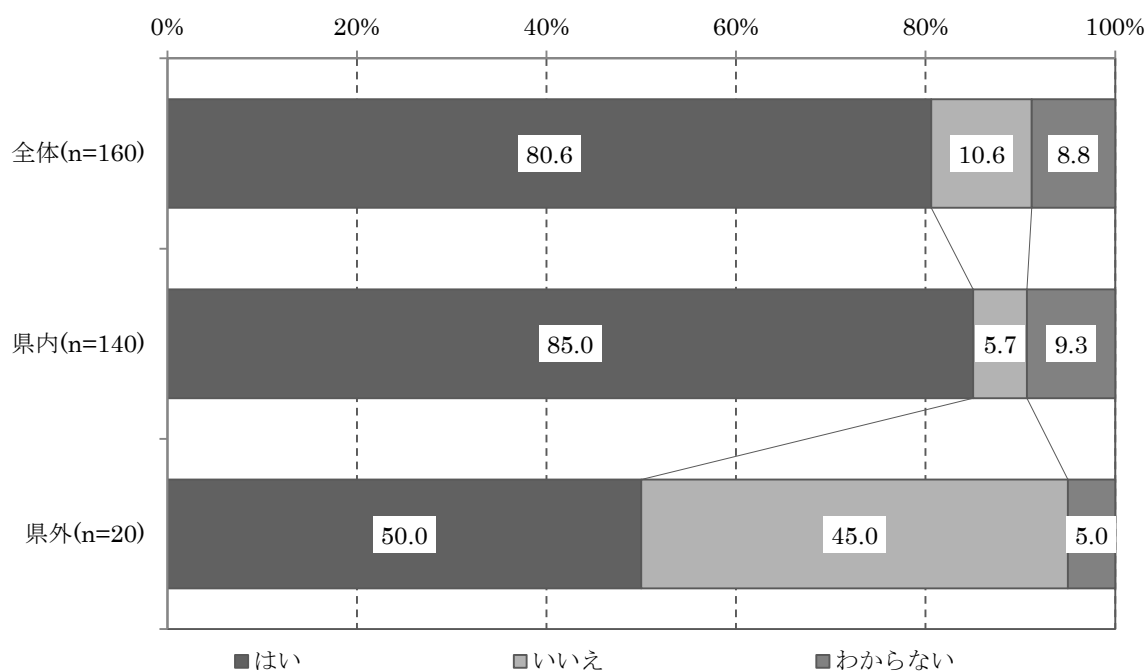

図1-2【性別】岐阜県内で就職した(したい)か

年代別（図 1-3）で見ると、いずれの年代においても「はい」が最も高く、そのうち 25 歳から 29 歳は 89.2% と最も高くなっている。

図 1-3 【年代別】岐阜県内で就職した(したい)か

職業別（図 1-4）で見ると、いずれの職業においても「はい」が最も高く、そのうち会社員、会社役員は 94.1% と最も高くなっている。

図 1-4 【職業別】岐阜県内で就職した(したい)か

専攻別（図 1-5）で見ると、文系、理系ともに「はい」が最も高く、そのうち文系は75.5%と最も高くなっている。

図 1-5 【専攻別】 岐阜県内で就職した(したい)か

婚姻の状況別（図 1-6）で見ると、既婚、独身ともに「はい」が最も高く、そのうち既婚は80.9%と最も高くなっている。

図 1-6 【婚姻の状況別】 岐阜県内で就職した(したい)か

地元別（図 1-7）で見ると、県内は「はい」が 80.6%と最も高くなっている。県外は「いいえ」が 44.4%と最も高くなっている。

図 1-7 【地元別】 岐阜県内で就職した(したい)か

居住地域別（図 1-8）で見ると、県内、県外ともに「はい」が最も高く、そのうち県内は 85.0%と最も高くなっている。（回答者は地元が県内の方のみ）

図 1-8 【居住地域別】 岐阜県内で就職した(したい)か

※ 地元が県内の方の回答