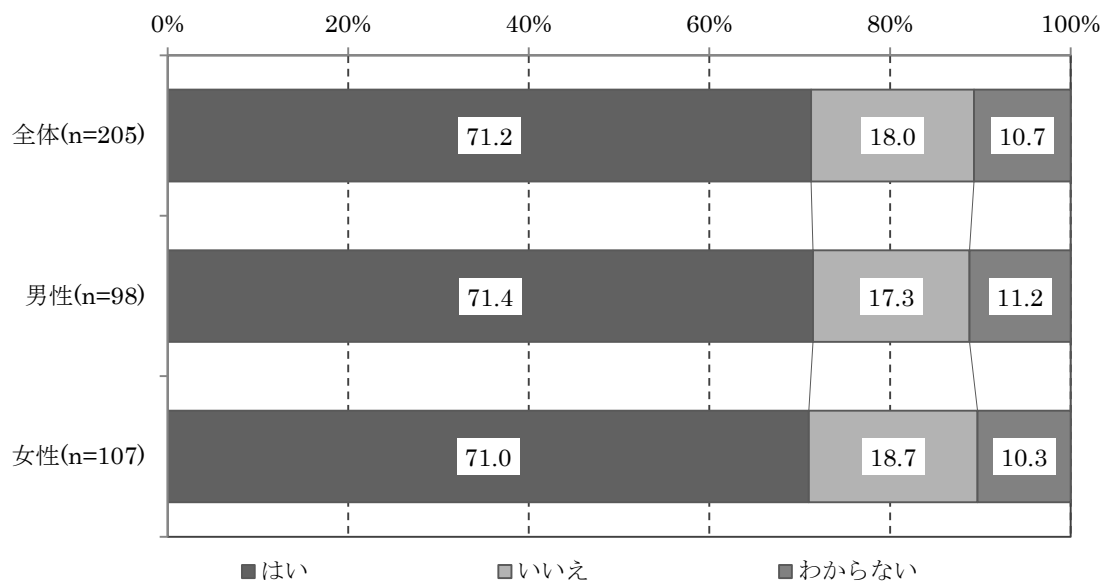

Ⅱ 調査結果

問1 岐阜県内で就職した(したい)か

問1 あなたは現在岐阜県内で就職(県内企業・団体に就職し、転勤等で県外勤務中の方を含む。)していますか。または将来岐阜県内で就職したいですか。
(1つだけ)

全体(図1-1)で見ると、「はい」が71.2%と最も高く、次いで「いいえ」が18.0%、「わからない」が10.7%の順となっている。

図1-1 岐阜県内で就職した(したい)か

回答者数(n=205)

性別(図1-2)で見ると、男女ともに「はい」が最も高く、そのうち男性は71.4%と最も高くなっている。

図1-2【性別】岐阜県内で就職した(したい)か

年代別（図 1-3）で見ると、いずれの年代においても「はい」が最も高く、そのうち 25 歳から 29 歳は 89.2% と最も高くなっている。

図 1-3 【年代別】岐阜県内で就職した(したい)か

職業別（図 1-4）で見ると、いずれの職業においても「はい」が最も高く、そのうち会社員、会社役員は 94.1% と最も高くなっている。

図 1-4 【職業別】岐阜県内で就職した(したい)か

専攻別（図 1-5）で見ると、文系、理系ともに「はい」が最も高く、そのうち文系は75.5%と最も高くなっている。

図 1-5 【専攻別】 岐阜県内で就職した(したい)か

婚姻の状況別（図 1-6）で見ると、既婚、独身ともに「はい」が最も高く、そのうち既婚は80.9%と最も高くなっている。

図 1-6 【婚姻の状況別】 岐阜県内で就職した(したい)か

地元別（図 1-7）で見ると、県内は「はい」が 80.6%と最も高くなっている。県外は「いいえ」が 44.4%と最も高くなっている。