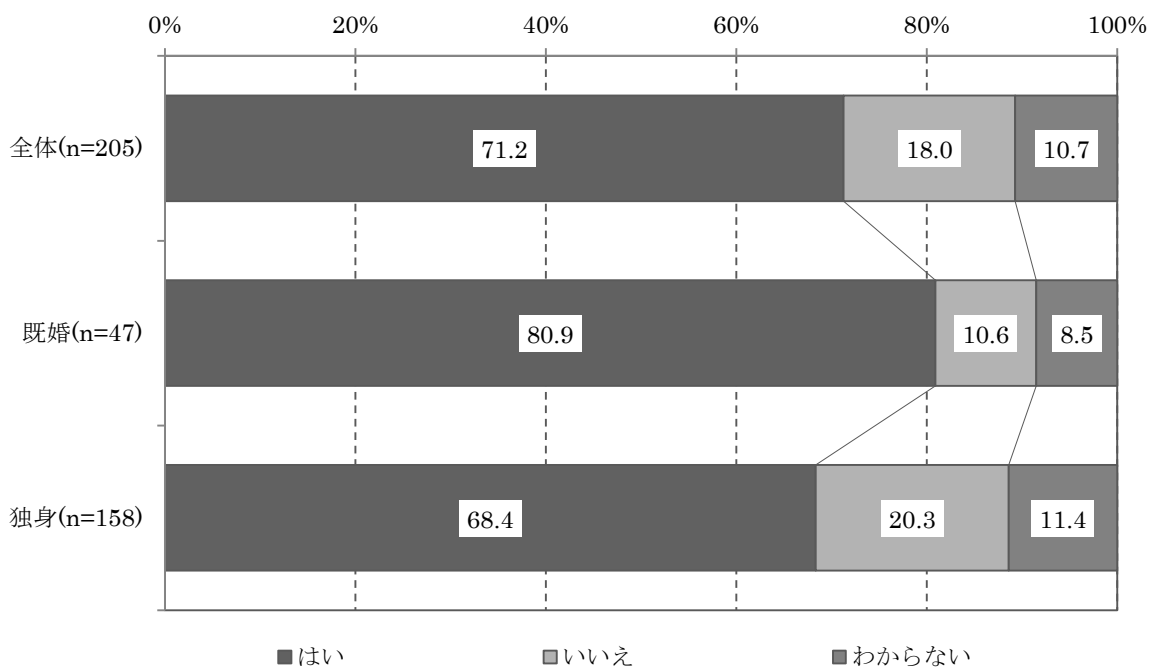

Ⅱ 調査結果

問1 岐阜県内で就職した(したい)か

問1 あなたは現在岐阜県内で就職(県内企業・団体に就職し、転勤等で県外勤務中の方を含む。)していますか。または将来岐阜県内で就職したいですか。
(1つだけ)

全体(図1-1)で見ると、「はい」が71.2%と最も高く、次いで「いいえ」が18.0%、「わからない」が10.7%の順となっている。

図1-1 岐阜県内で就職した(したい)か

回答者数(n=205)

性別(図1-2)で見ると、男女ともに「はい」が最も高く、そのうち男性は71.4%と最も高くなっている。

図1-2【性別】岐阜県内で就職した(したい)か

年代別（図 1-3）で見ると、いずれの年代においても「はい」が最も高く、そのうち 25 歳から 29 歳は 89.2% と最も高くなっている。

図 1-3 【年代別】岐阜県内で就職した(したい)か

職業別（図 1-4）で見ると、いずれの職業においても「はい」が最も高く、そのうち会社員、会社役員は 94.1% と最も高くなっている。

図 1-4 【職業別】岐阜県内で就職した(したい)か

専攻別（図 1-5）で見ると、文系、理系ともに「はい」が最も高く、そのうち文系は75.5%と最も高くなっている。

図 1-5 【専攻別】 岐阜県内で就職した(したい)か

婚姻の状況別（図 1-6）で見ると、既婚、独身ともに「はい」が最も高く、そのうち既婚は80.9%と最も高くなっている。

図 1-6 【婚姻の状況別】 岐阜県内で就職した(したい)か

地元別（図 1-7）で見ると、県内は「はい」が 80.6%と最も高くなっている。県外は「いいえ」が 44.4%と最も高くなっている。