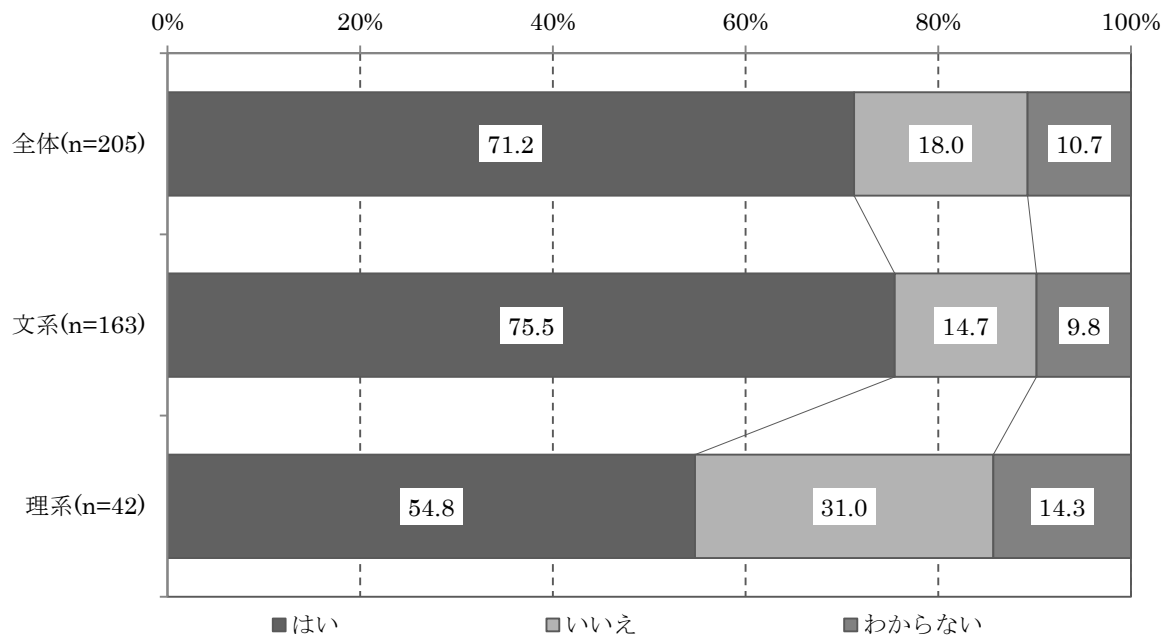

Ⅱ 調査結果

問1 岐阜県内で就職した(したい)か

問1 あなたは現在岐阜県内で就職(県内企業・団体に就職し、転勤等で県外勤務中の方を含む。)していますか。または将来岐阜県内で就職したいですか。
(1つだけ)

全体(図1-1)で見ると、「はい」が71.2%と最も高く、次いで「いいえ」が18.0%、「わからない」が10.7%の順となっている。

図1-1 岐阜県内で就職した(したい)か

回答者数(n=205)

性別(図1-2)で見ると、男女ともに「はい」が最も高く、そのうち男性は71.4%と最も高くなっている。

図1-2【性別】岐阜県内で就職した(したい)か

年代別（図 1-3）で見ると、いずれの年代においても「はい」が最も高く、そのうち 25 歳から 29 歳は 89.2% と最も高くなっている。

図 1-3 【年代別】岐阜県内で就職した(したい)か

職業別（図 1-4）で見ると、いずれの職業においても「はい」が最も高く、そのうち会社員、会社役員は 94.1% と最も高くなっている。

図 1-4 【職業別】岐阜県内で就職した(したい)か

専攻別（図 1-5）で見ると、文系、理系ともに「はい」が最も高く、そのうち文系は75.5%と最も高くなっている。

図 1-5 【専攻別】 岐阜県内で就職した(したい)か

婚姻の状況別（図 1-6）で見ると、既婚、独身ともに「はい」が最も高く、そのうち既婚は80.9%と最も高くなっている。

図 1-6 【婚姻の状況別】 岐阜県内で就職した(したい)か

地元別（図 1-7）で見ると、県内は「はい」が 80.6%と最も高くなっている。県外は「いいえ」が 44.4%と最も高くなっている。