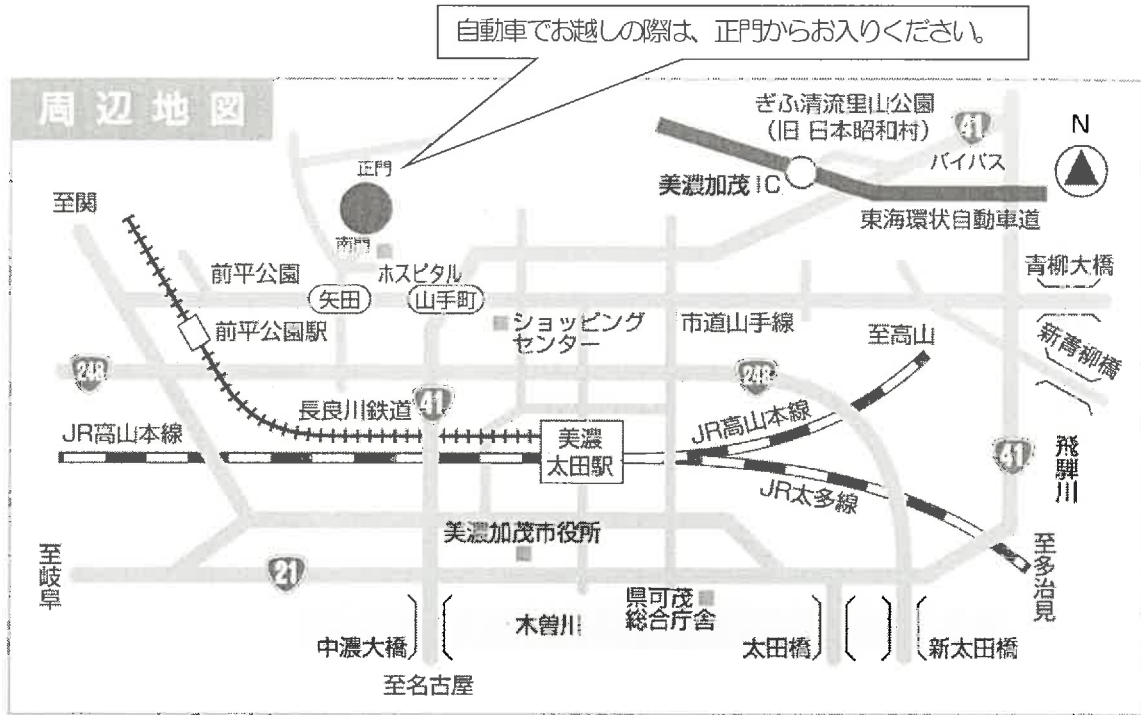

## 国際たくみアカデミーは山県高等学校及び郡上北高等学校と 連携協定を締結します！

県立国際たくみアカデミーでは、県内高校と連携協定を結び、地域産業の発展に向けた産業人材の育成、相互の教育に係る交流を通じた職業に関する知識の向上を図っています。

この度、県立山県高等学校及び県立郡上北高等学校と連携協定を締結しますのでお知らせします。連携協定を締結した県内高校は今回で7校目となります。

【会場案内図】

■お車でお越しの場合

○東海北陸自動車道(岐阜、大垣方面)	関インターより	約 25 分
○東海環状自動車道(恵那、多治見、郡上、高山方面)	美濃加茂インターより	約 10 分

■公共交通機関を御利用の場合

○JR利用(岐阜、高山、多治見方面)	JR美濃太田駅より	徒歩約 17 分
○長良川鉄道利用(関、郡上方面)	前平公園駅より	徒歩約 11 分