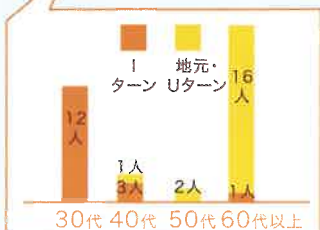

30代から40代はターン者が中心になっています。

Q5

空き家や農地を借りることができますか？

A5

はい。会員による紹介では100%のマッチング実績があります。

Q6

有機農業で研修できますか？

A6

町内の有機農家で研修を受け入れております。  
研修宿泊施設(単身用)が2箇所あります。  
(岐阜県認定のあすなる農業塾長が3名います)  
気軽に相談して下さい。

白川町内