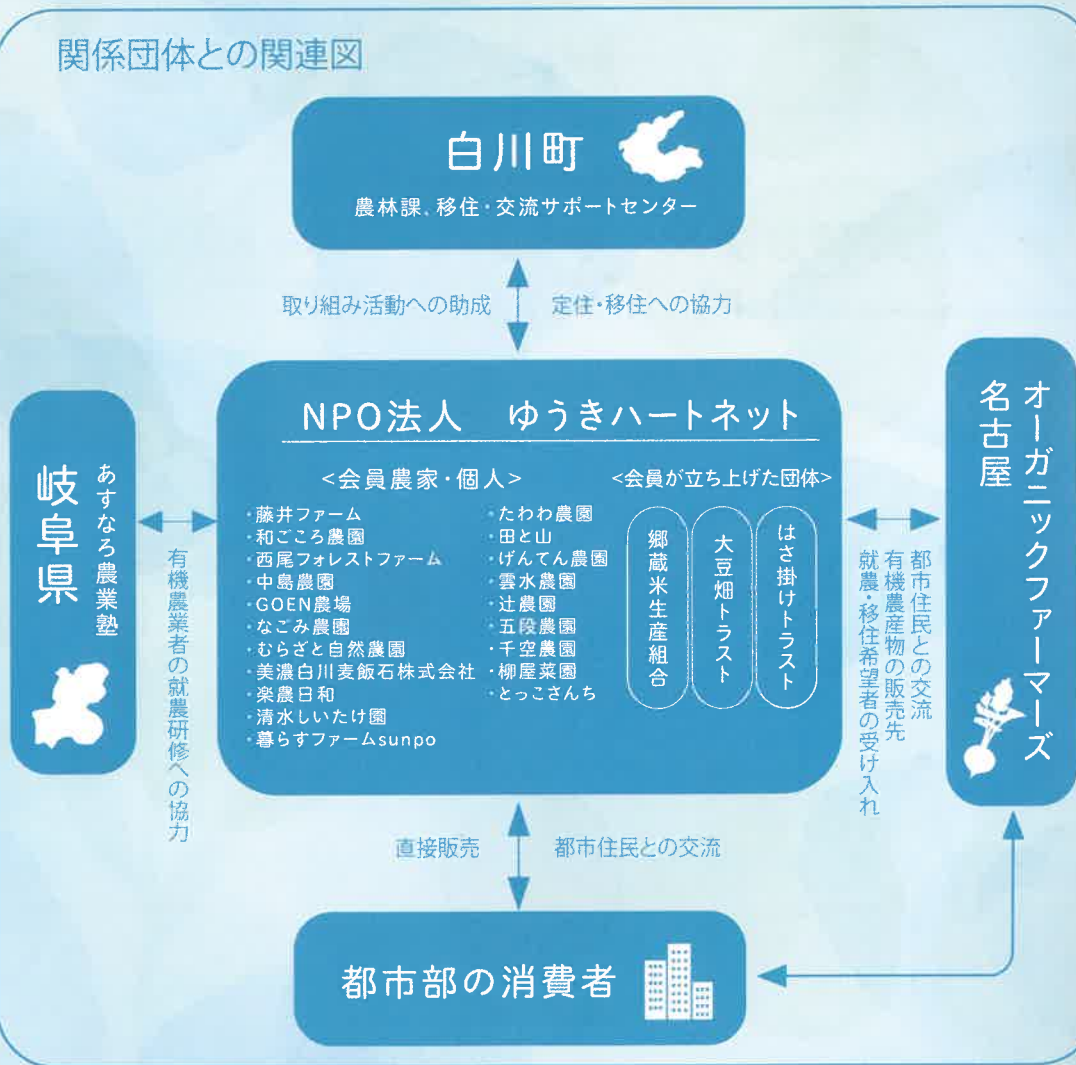

# ゆうきハートネット紹介

平成10年、「有機農業で町内の農業と町を元気にしたい!」と10人程の農家が集まって、ゆうきハートネットを立ち上げました。

平成16年頃からは、稲葉光國氏が主宰する民間稲作研究所の稲作技術を全員で習得。

平成18年、国会で有機農業推進法が制定されるとともに行政側の支援を受けながら、4つの事業を進めてきました。

平成23年、従来任意団体であった組織の法人化を契機に、若いIターン有機農業者を受け入れ、白川町が有機農業の町として全国から注目されるようになってきました。

## 関係団体との関連図