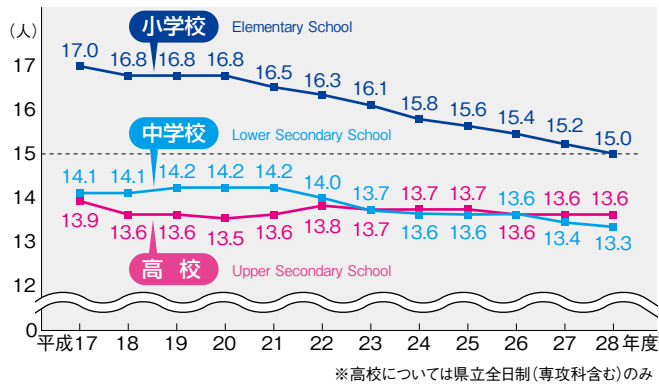

校種別教員1人あたりの児童生徒数の推移 Transition of Students per Teacher by Year (各年5月1日現在)

小学校・中学校学級規模別学級数(公立) (平成28年5月1日現在) Classrooms in Japan vs. Gifu

区分 Division	~7人	8~12人	13~20人	21~25人	26~30人	31~35人	36~40人	41~45人	
全国 Japan	小 (%)	43,639 (16.3)	10,932 (4.1)	19,939 (7.4)	36,885 (13.8)	71,620 (26.8)	64,726 (24.2)	19,940 (7.4)	91 (0.0)
	中 (%)	18,188 (16.1)	1,729 (1.5)	2,158 (1.9)	4,883 (4.3)	18,035 (15.9)	41,188 (36.3)	27,108 (23.9)	115 (0.1)
本県 Gifu	小 (%)	689 (15.0)	234 (5.1)	442 (9.6)	635 (13.8)	1,145 (25.0)	1,063 (23.2)	378 (8.2)	2 (0.1)
	中 (%)	323 (15.5)	31 (1.5)	49 (2.4)	103 (4.9)	325 (15.6)	795 (38.1)	459 (22.0)	0 (0.0)