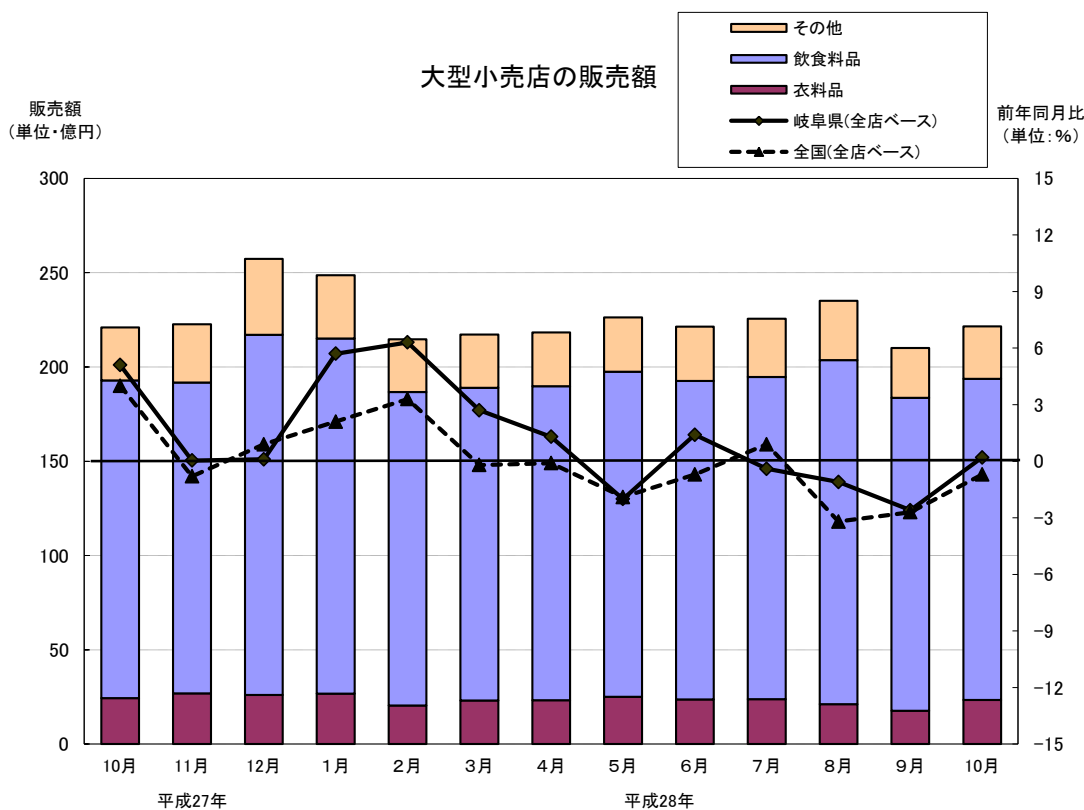

平成28年12月28日(水) 岐阜県発表資料			
担当課	担当係	担当者	電話番号
統計課	商工農林係	三輪 光雄	内線 2091 直通 058-272-8185 FAX 058-271-5720

岐阜県の大型小売店販売額（平成28年10月）

【大型小売店の動向】

- 事業所数：百貨店…2、スーパー…111
- 大型小売店販売額：221億円
 - ・ 前年同月比は、全店ベースで0.2%増、既存店ベースで0.8%減となった。
- 商品販売額別の動向
 - ・ 衣料品の前年同月比は、全店ベースで4.5%減、既存店ベースで4.8%減
 - ・ 飲食料品の前年同月比は、全店ベースで1.1%増、既存店ベースで0.0%減

<参考>

百貨店・スーパー調査対象：従業者50人以上の小売事業所

○百貨店…日本標準産業分類の百貨店、総合スーパー(561)のうち、次のスーパーに該当しない事業所であって、かつ、売場面積が1,500㎡以上の事業所

○スーパー…売場面積の50%以上についてセルフサービス方式を採用している事業所であって、かつ、売場面積が1,500㎡以上の事業所

【注】 既存店ベースによる前年同月比とは、当月及び前年同月とも調査対象となった事業所のみで算出した数値である。