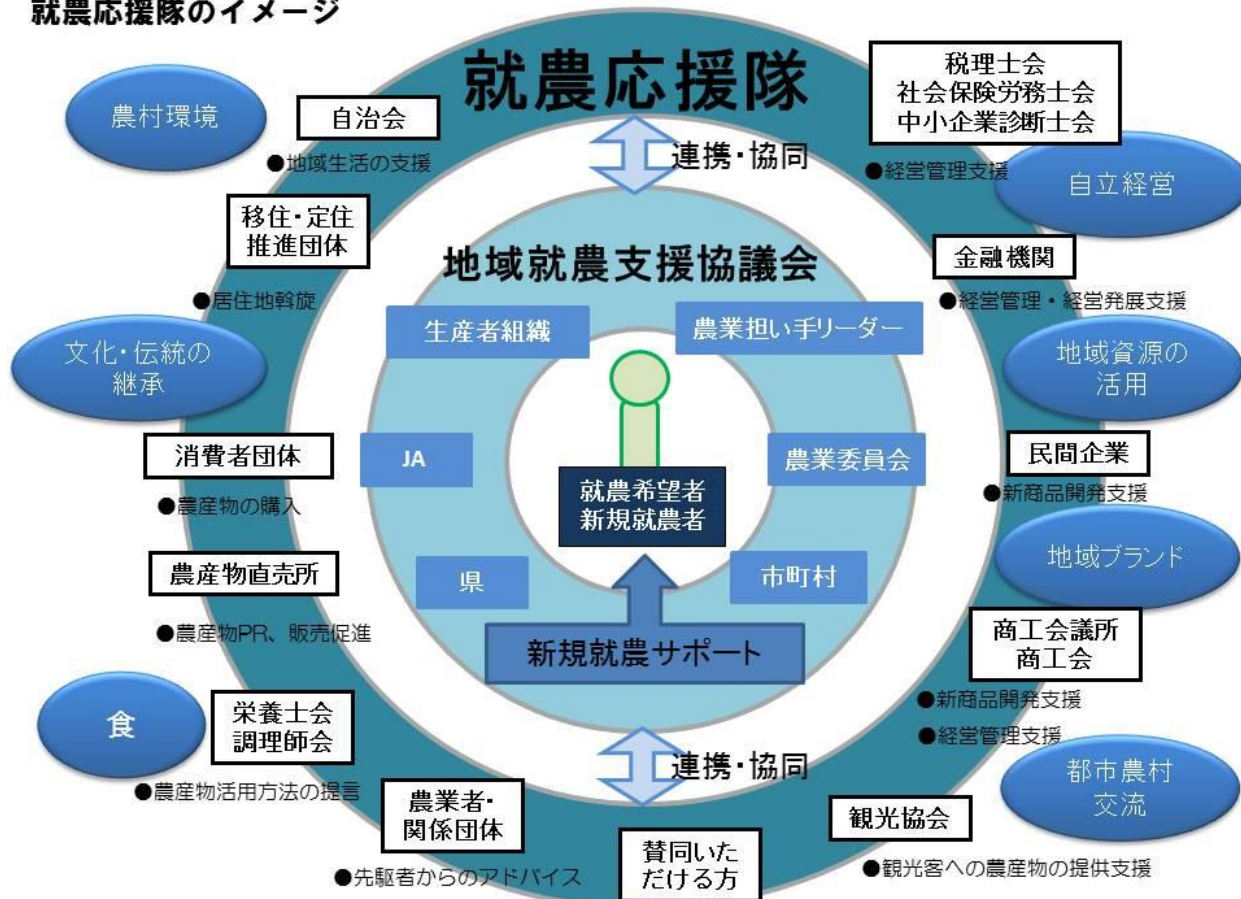

就農応援隊の概要

■設置趣旨

就農希望者並びに新規就農者に対する新規就農サポートについては、農業担い手リーダー、生産者組織、JA、市町村、農業委員会、県等の関係機関が連携し、これらの団体等で構成する就農支援協議会が中心となって実施しているところです。

次代を担う新規就農者の育成確保をさらに加速化するため、これらの新規就農サポートに加え、農業界以外の関係機関からも積極的に支援をいただく就農応援隊を設置し、新規就農と営農定着・経営安定化を地域ぐるみで応援する仕組みをつくりまします。

■構成員（例）

自治会、商工会、民間企業、融資機関、関係団体等

■応援内容

農村生活基盤（住居、住民交流など）や農業経営基盤（農地、生産施設・機械など）の確保に関する情報の提供や支援など

■スケジュール

- ・ 6月28日 中濃就農応援隊設立、結団式
- ・ 6月～9月 各地域において就農応援隊の設立
- ・ 11月10日 「第19回全国農業担い手サミット in ぎふ」全体会において応援宣言

就農応援隊のイメージ