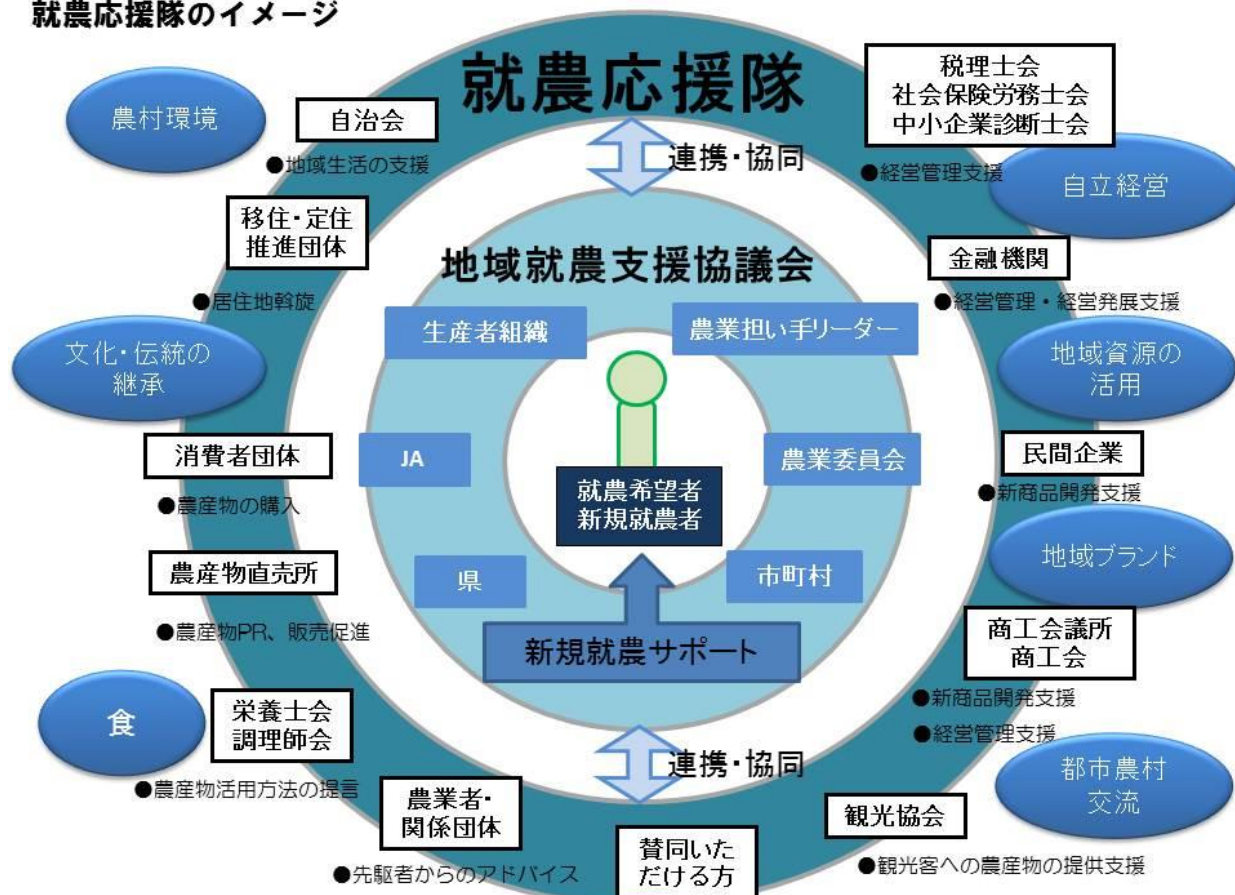

就農応援隊の概要

■設置趣旨

就農希望者並びに新規就農者に対する新規就農サポートについては、農業担い手リーダー、生産者組織、JA、市町村、農業委員会、県等の関係機関が連携し、これらの団体等で構成する就農支援協議会が中心となって実施しているところです。

次代を担う新規就農者の育成確保をさらに加速化するため、これらの新規就農サポートに加え、農業界以外の関係機関からも積極的に支援をいただく就農応援隊を設置し、新規就農と営農定着・経営安定化を地域ぐるみで応援する仕組みをつくります。

■構成員（例）

自治会、商工会、民間企業、融資機関、関係団体等

■応援内容

農村生活基盤（住居、住民交流など）や農業経営基盤（農地、生産施設・機械など）の確保に関する情報の提供や支援など

■スケジュール

- ・ 6月28日 中濃就農応援隊設立、結団式
- ・ 7月～9月 各地域において就農応援隊の設立
- ・ 11月10日 「第19回全国農業担い手サミット in ぎふ」全体会において応援宣言

就農応援隊のイメージ