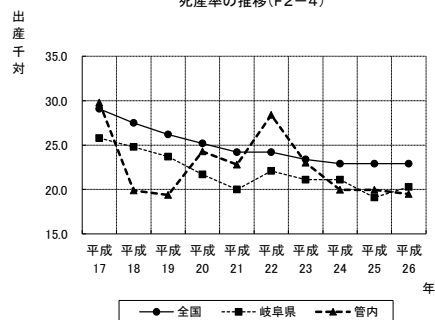

平成21年				平成22年				平成23年				平成24年			
	総数	率	自然	人工	総数	率	自然	人工	総数	率	自然	人工	総数	率	自然	人工
全 国	27,005	24.2	12,214	14,791	26,560	24.2	12,245	14,315	25,751	23.9	11,940	13,811	24,800	23.4	11,448	13,352
岐 阜 県	358	20.2	186	172	382	22.1	171	211	337	19.6	149	188	355	21.1	177	178
管内総数	42	22.8	19	23	51	28.4	19	32	34	18.0	20	14	41	23.0	22	19
センターを除く小計																
美濃加茂市	12	22.9	7	5	14	28.3	6	8	13	24.3	7	6	12	23.8	8	4
可児市	21	24.4	10	11	26	31.2	8	18	13	14.6	7	6	23	27.8	11	12
坂祝町	3	39.0	2	1	3	57.7	2	1	2	26.3	1	1	1	16.1	1	-
富加町	1	23.3	-	1	1	20.8	-	1	2	37.0	2	-	-	-	-	-
川辺町	-	-	-	-	1	12.6	-	1	1	14.3	1	-	-	-	-	-
七宗町	-	-	-	-	1	34.5	-	1	-	-	-	-	-	-	-	-
八百津町	1	16.9	-	1	2	30.3	1	1	1	16.1	1	-	1	14.7	-	1
白川町	2	42.6	-	2	-	-	-	-	-	-	-	-	1	21	-	1
東白川村	-	-	-	-	1	58.8	1	-	-	-	-	-	1	71.4	1	-
御嵩町	2	15.2	-	2	2	15.7	1	1	2	14.9	1	1	2	14.9	1	1
兼山町																
センター小計																
郡上市																

	平成25年				平成26年			
	総数	率	自然	人工	総数	率	自然	人工
全 国	24,102	22.9	10,398	13,164	23,524	22.9	10,905	12,619
岐 阜 県	311	19.1	141	170	313	20.3	144	169
管内総数	35	20.0	12	23	33	19.5	17	16
センターを除く小計								
美濃加茂市	10	20.2	2	8	9	17.7	5	4
可児市	17	21.4	10	7	17	22.0	9	8
坂祝町	1	12.8	-	1	-	-	-	-
富加町	2	45.5	-	2	2	50.0	2	-
川辺町	1	12.5	-	1	1	14.1	-	1
七宗町	-	-	-	-	-	-	-	-
八百津町	1	15.6	-	1	1	16.4	-	1
白川町	2	63	-	2	1	26	-	1
東白川村	-	-	-	-	-	-	-	-
御嵩町	1	7.2	-	1	2	16.1	1	1
兼山町								
センター小計								
郡上市								

死産率の推移(F2-4)

※率は出生千対。
平成17年度より兼山町は可児市に含まれる。