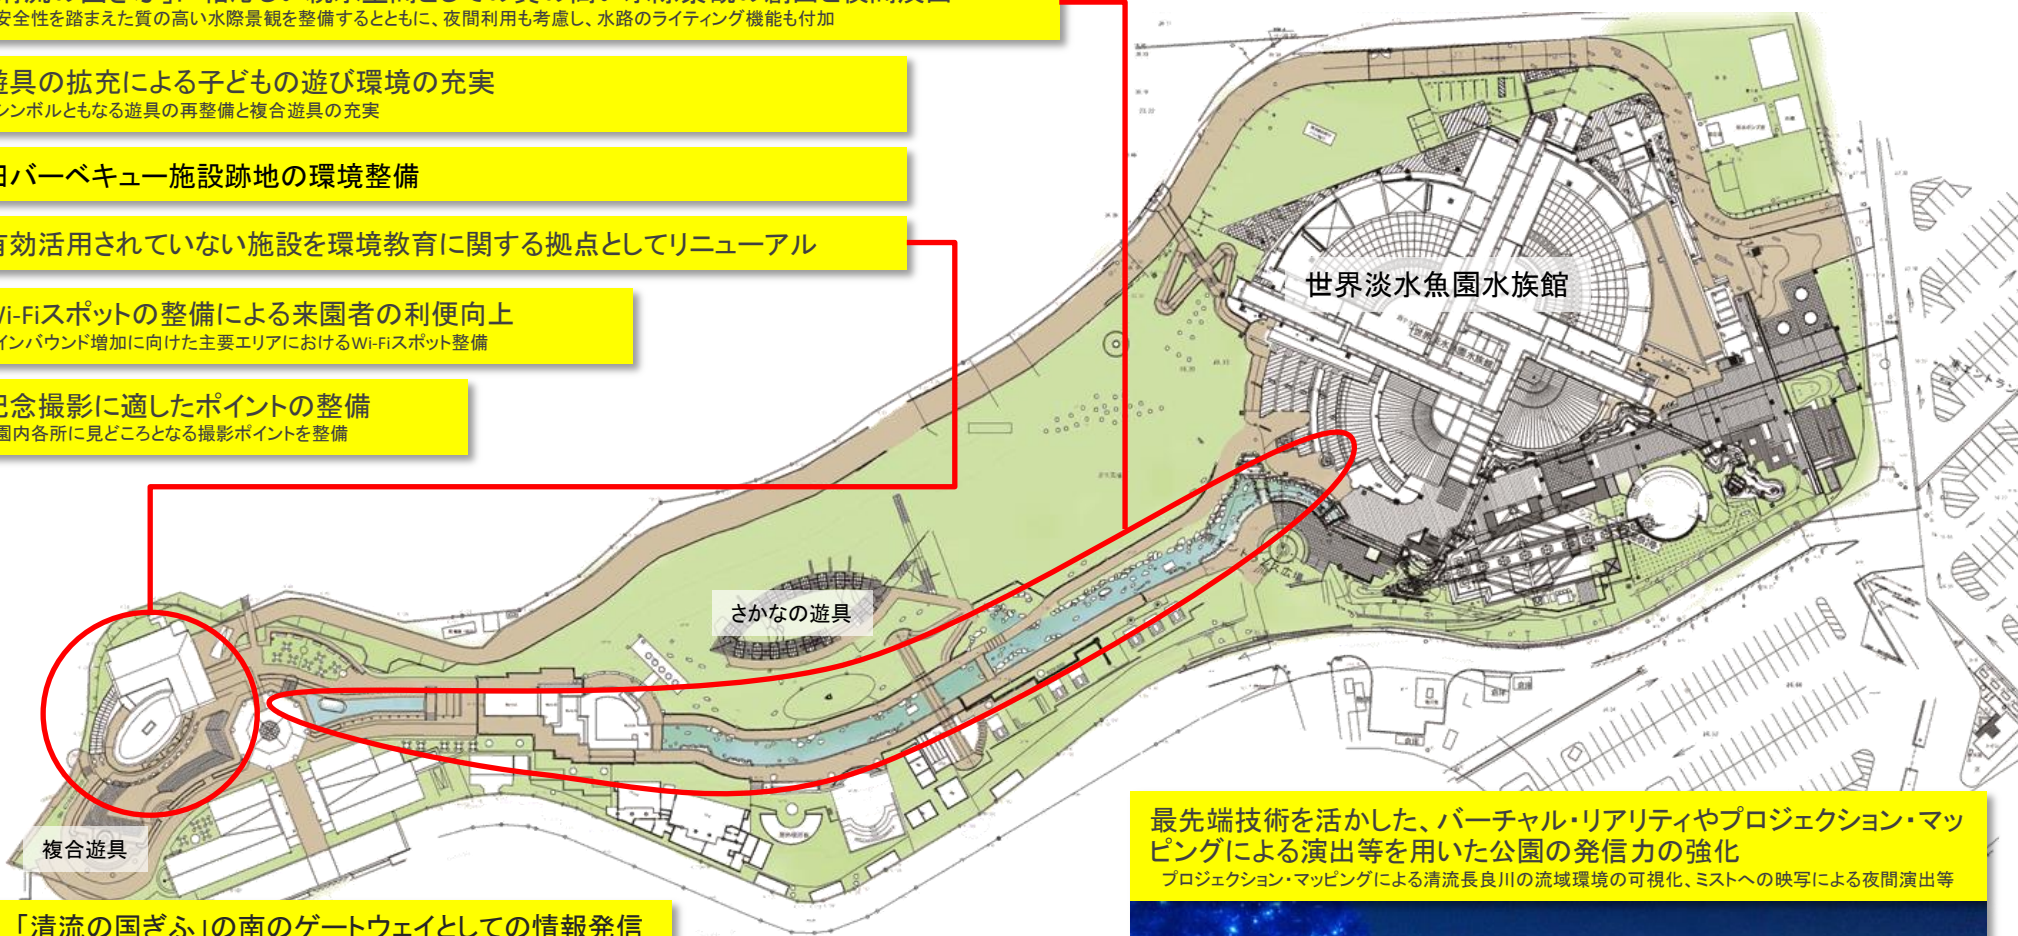

3. イメージマップ<世界淡水魚園>

「清流の国ぎふ」に相応しい親水空間としての質の高い水際景観の創出と夜間演出
 安全性を踏まえた質の高い水際景観を整備するとともに、夜間利用も考慮し、水路のライティング機能も付加

遊具の拡充による子どもの遊び環境の充実
 シンボルともなる遊具の再整備と複合遊具の充実

旧バーベキュー施設跡地の環境整備

有効活用されていない施設を環境教育に関する拠点としてリニューアル

Wi-Fiスポットの整備による来園者の利便向上
 インパウンド増加に向けた主要エリアにおけるWi-Fiスポット整備

記念撮影に適したポイントの整備
 園内各所に見どころとなる撮影ポイントを整備

最先端技術を活かした、バーチャル・リアリティやプロジェクション・マッピングによる演出等を用いた公園の発信力の強化
 プロジェクション・マッピングによる清流長良川の流域環境の可視化、ミストへの映写による夜間演出等

- ・「清流の国ぎふ」の南のゲートウェイとしての情報発信
- ・世界農業遺産「清流長良川の鮎」の理解を深めるための世界淡水魚園水族館を拠点とした「エコツアー」の開催
- ・生物多様性保全をテーマとした会合の誘致
- ・流域文化や自然環境に関する解説機能の強化
- ・「内水面漁業研修センター」との連携による世界淡水魚園水族館の学習プログラムの充実
- ・「かわしま燦々夏まつり」等、周辺自治体や地元自治会等との連携イベントの充実