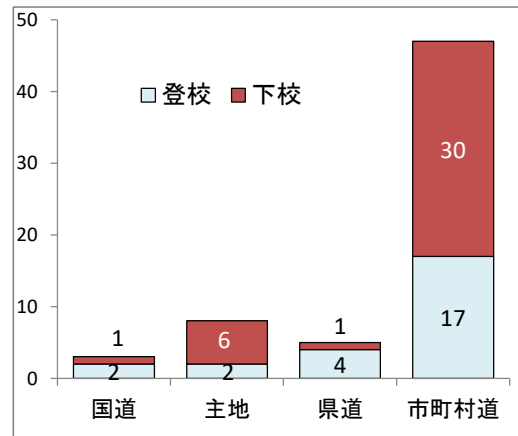

小・中学生(歩行者・自転車)の通学時の交通事故被害状況(平成30年中)

1 小・中学生の交通事故被害状況

		歩行者	自転車	計	自動車乗車中等	計
小学生	1～3年	31	10	41	57	98
	4～6年	14	25	39	56	95
	計	45	35	80	113	193
中学生		9	65	74	50	124
計		54	100	154	163	317

3 被害者(歩行者・自転車)の通行目的別

2 通学時の歩行者・自転車被害状況

		通学時					
		登校	下校	計	歩行者	自転車	計
小学生	1～3年	3	12	15	15	0	15
	4～6年	1	8	9	7	2	9
	計	4	20	24	22	2	24
中学生		21	18	39	6	33	39
計		25	38	63	28	35	63

4 事故発生道路種別

5 事故類型別