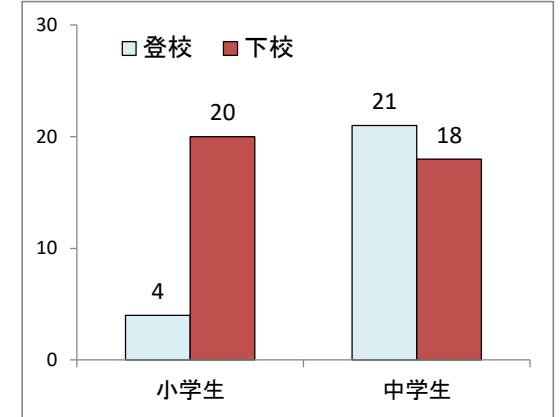

小・中学生(歩行者・自転車)の通学時の交通事故被害状況(平成30年中)

1 小・中学生の交通事故被害状況

		歩行者	自転車	計	自動車乗車中等	計
小学生	1～3年	31	10	41	57	98
	4～6年	14	25	39	56	95
	計	45	35	80	113	193
中学生		9	65	74	50	124
計		54	100	154	163	317

3 被害者(歩行者・自転車)の通行目的別

2 通学時の歩行者・自転車被害状況

		通学時					
		登校	下校	計	歩行者	自転車	計
小学生	1～3年	3	12	15	15	0	15
	4～6年	1	8	9	7	2	9
	計	4	20	24	22	2	24
中学生		21	18	39	6	33	39
計		25	38	63	28	35	63

4 事故発生道路種別

5 事故類型別