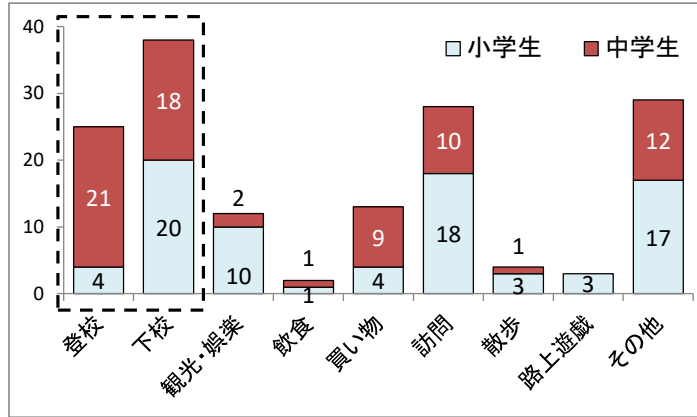

小・中学生(歩行者・自転車)の通学時の交通事故被害状況(平成30年中)

1 小・中学生の交通事故被害状況

		歩行者	自転車	計	自動車乗車中等	計
小学生	1～3年	31	10	41	57	98
	4～6年	14	25	39	56	95
	計	45	35	80	113	193
中学生		9	65	74	50	124
計		54	100	154	163	317

3 被害者(歩行者・自転車)の通行目的別

2 通学時の歩行者・自転車被害状況

		通学時					
		登校	下校	計	歩行者	自転車	計
小学生	1～3年	3	12	15	15	0	15
	4～6年	1	8	9	7	2	9
	計	4	20	24	22	2	24
中学生		21	18	39	6	33	39
計		25	38	63	28	35	63

4 事故発生道路種別

5 事故類型別