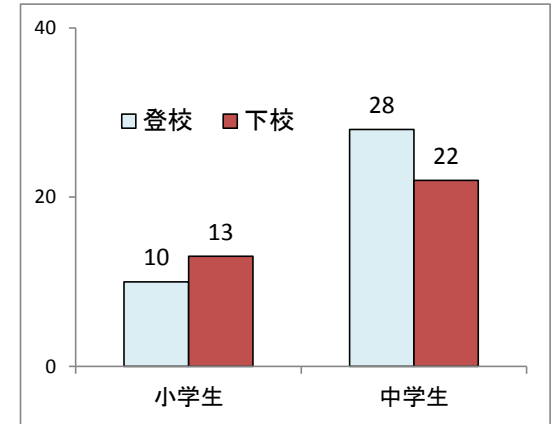

小・中学生(歩行者・自転車)の通学時の交通事故被害状況(平成29年中)

1 小・中学生の交通事故被害状況

		歩行者	自転車	計	自動車乗車中等	計
小学生	1～3年	28	22	50	66	116
	4～6年	16	20	36	74	110
	計	44	42	86	140	226
中学生		8	80	88	55	143
計		52	122	174	195	369

3 被害者(歩行者・自転車)の通行目的別

2 通学時の歩行者・自転車被害状況

		通学時					
		登校	下校	計	歩行者	自転車	計
小学生	1～3年	6	8	14	14	0	14
	4～6年	4	5	9	9	0	9
	計	10	13	23	23	0	23
中学生		28	22	50	5	45	50
計		38	35	73	28	45	73

4 事故発生道路種別

5 事故類型別