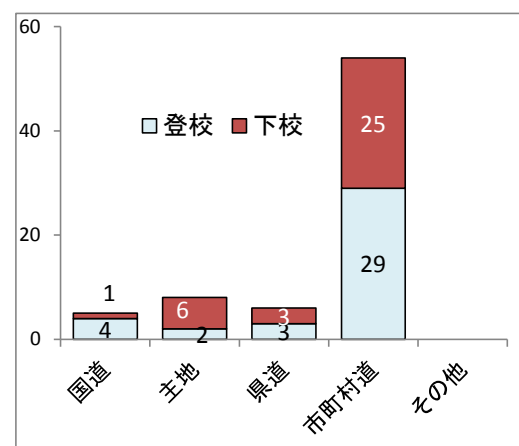

小・中学生(歩行者・自転車)の通学時の交通事故被害状況(平成29年中)

1 小・中学生の交通事故被害状況

		歩行者	自転車	計	自動車乗車中等	計
小学生	1～3年	28	22	50	66	116
	4～6年	16	20	36	74	110
	計	44	42	86	140	226
中学生		8	80	88	55	143
計		52	122	174	195	369

3 被害者(歩行者・自転車)の通行目的別

2 通学時の歩行者・自転車被害状況

		通学時					
		登校	下校	計	歩行者	自転車	計
小学生	1～3年	6	8	14	14	0	14
	4～6年	4	5	9	9	0	9
	計	10	13	23	23	0	23
中学生		28	22	50	5	45	50
計		38	35	73	28	45	73

4 事故発生道路種別

5 事故類型別