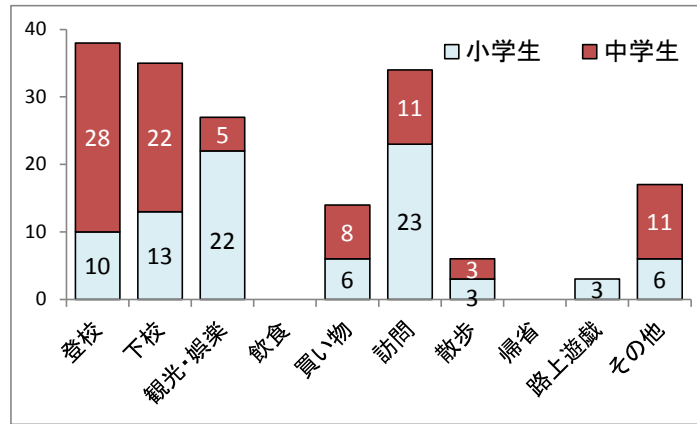

小・中学生(歩行者・自転車)の通学時の交通事故被害状況(平成29年中)

1 小・中学生の交通事故被害状況

		歩行者	自転車	計	自動車乗車中等	計
小学生	1～3年	28	22	50	66	116
	4～6年	16	20	36	74	110
	計	44	42	86	140	226
中学生		8	80	88	55	143
計		52	122	174	195	369

3 被害者(歩行者・自転車)の通行目的別

2 通学時の歩行者・自転車被害状況

		通学時					
		登校	下校	計	歩行者	自転車	計
小学生	1～3年	6	8	14	14	0	14
	4～6年	4	5	9	9	0	9
	計	10	13	23	23	0	23
中学生		28	22	50	5	45	50
計		38	35	73	28	45	73

4 事故発生道路種別

5 事故類型別