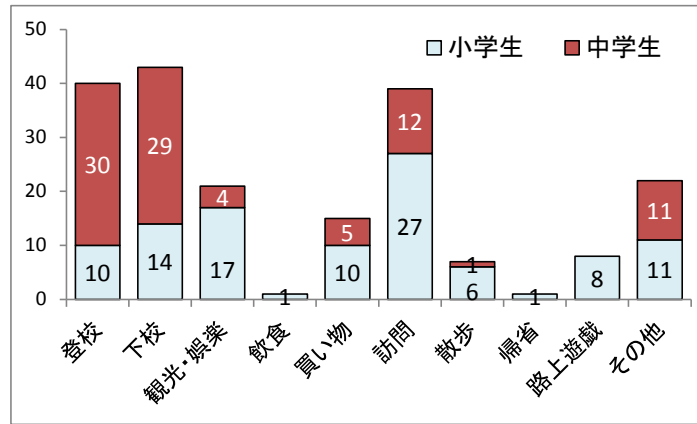

小・中学生(歩行者・自転車)の通学時の交通事故被害状況(平成28年中)

1 小・中学生の交通事故被害状況

		歩行者	自転車	計	自動車乗車中等	計
小学生	1～3年	40	15	55	84	139
	4～6年	16	34	50	82	132
	計	56	49	105	166	271
中学生		19	73	92	59	151
計		75	122	197	225	422

3 被害者(歩行者・自転車)の通行目的別

2 通学時の歩行者・自転車被害状況

		通学時					
		登校	下校	計	歩行者	自転車	計
小学生	1～3年	7	11	18	18	0	18
	4～6年	3	3	6	5	1	6
	計	10	14	24	23	1	24
中学生		30	29	59	16	43	59
計		40	43	83	39	44	83

4 事故発生道路種別

5 事故類型別