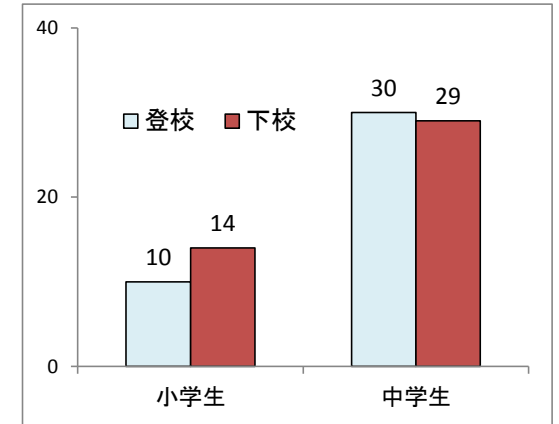

小・中学生(歩行者・自転車)の通学時の交通事故被害状況(平成28年中)

1 小・中学生の交通事故被害状況

		歩行者	自転車	計	自動車乗車中等	計
小学生	1～3年	40	15	55	84	139
	4～6年	16	34	50	82	132
	計	56	49	105	166	271
中学生		19	73	92	59	151
計		75	122	197	225	422

3 被害者(歩行者・自転車)の通行目的別

2 通学時の歩行者・自転車被害状況

		通学時					
		登校	下校	計	歩行者	自転車	計
小学生	1～3年	7	11	18	18	0	18
	4～6年	3	3	6	5	1	6
	計	10	14	24	23	1	24
中学生		30	29	59	16	43	59
計		40	43	83	39	44	83

4 事故発生道路種別

5 事故類型別