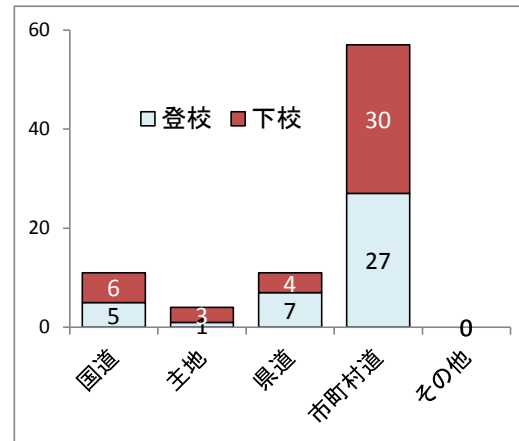

小・中学生(歩行者・自転車)の通学時の交通事故被害状況(平成28年中)

1 小・中学生の交通事故被害状況

		歩行者	自転車	計	自動車乗車中等	計
小学生	1～3年	40	15	55	84	139
	4～6年	16	34	50	82	132
	計	56	49	105	166	271
中学生		19	73	92	59	151
計		75	122	197	225	422

3 被害者(歩行者・自転車)の通行目的別

2 通学時の歩行者・自転車被害状況

		通学時					
		登校	下校	計	歩行者	自転車	計
小学生	1～3年	7	11	18	18	0	18
	4～6年	3	3	6	5	1	6
	計	10	14	24	23	1	24
中学生		30	29	59	16	43	59
計		40	43	83	39	44	83

4 事故発生道路種別

5 事故類型別