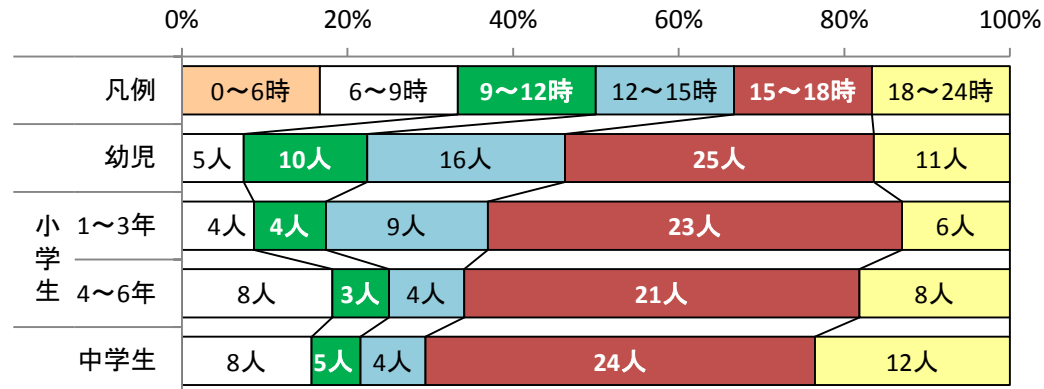

子供の交通事故被害状況(平成30年6月末)

1 子供の死傷者数

		歩行中	自転車乗用中	自動車乗車中等	合計
幼児		9		58	67
小学生	1～3年	16	5	25	46
	4～6年	8	12	24	44
中学生		5	25	21	51
合計		38	42	128	208

注:()は死者数で内数。

死傷者数(人)

2 発生時間帯別(死傷者)

3 年別推移(死者数)

注:各年12月末現在

		H20	H21	H22	H23	H24	H25	H26	H27	H28	H29
合計		4	2	4	2	-	5	4	-	-	2
幼児		1	1	2	2	-	3	1	-	-	2
小学生	1～3年	1	-	-	-	-	1	2	-	-	-
	4～6年	-	-	1	-	-	-	1	-	-	-
	計	1	-	1	-	-	1	3	-	-	-
中学生		2	1	1	-	-	1	-	-	-	-