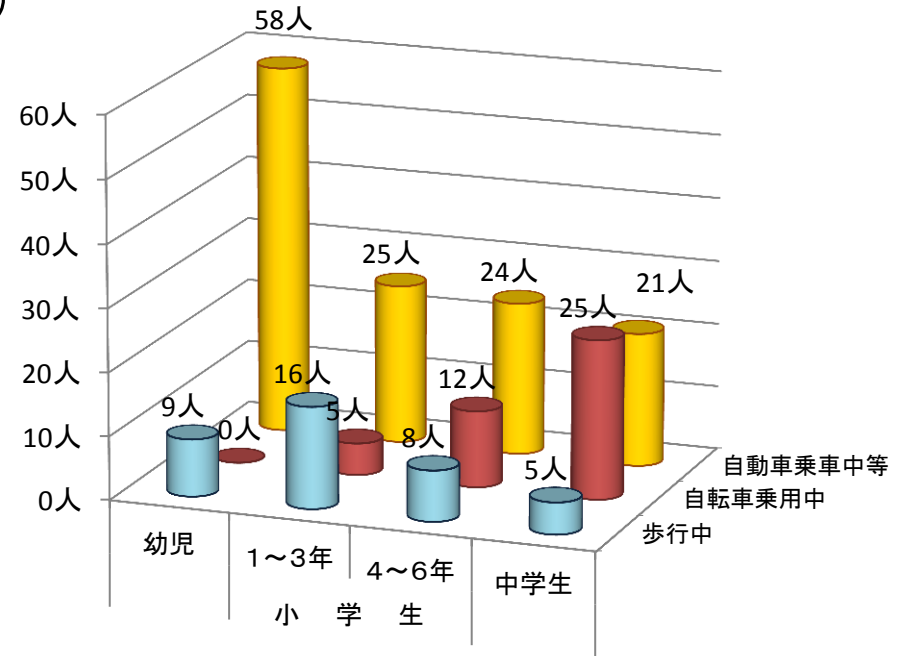

子供の交通事故被害状況(平成30年6月末)

1 子供の死傷者数

		歩行中	自転車乗用中	自動車乗車中等	合計
幼児		9		58	67
小学生	1～3年	16	5	25	46
	4～6年	8	12	24	44
中学生		5	25	21	51
合計		38	42	128	208

注:()は死者数で内数。

死傷者数(人)

2 発生時間帯別(死傷者)

3 年別推移(死者数)

注:各年12月末現在

		H20	H21	H22	H23	H24	H25	H26	H27	H28	H29
合計		4	2	4	2	-	5	4	-	-	2
幼児		1	1	2	2	-	3	1	-	-	2
小学生	1～3年	1	-	-	-	-	1	2	-	-	-
	4～6年	-	-	1	-	-	-	1	-	-	-
	計	1	-	1	-	-	1	3	-	-	-
中学生		2	1	1	-	-	1	-	-	-	-