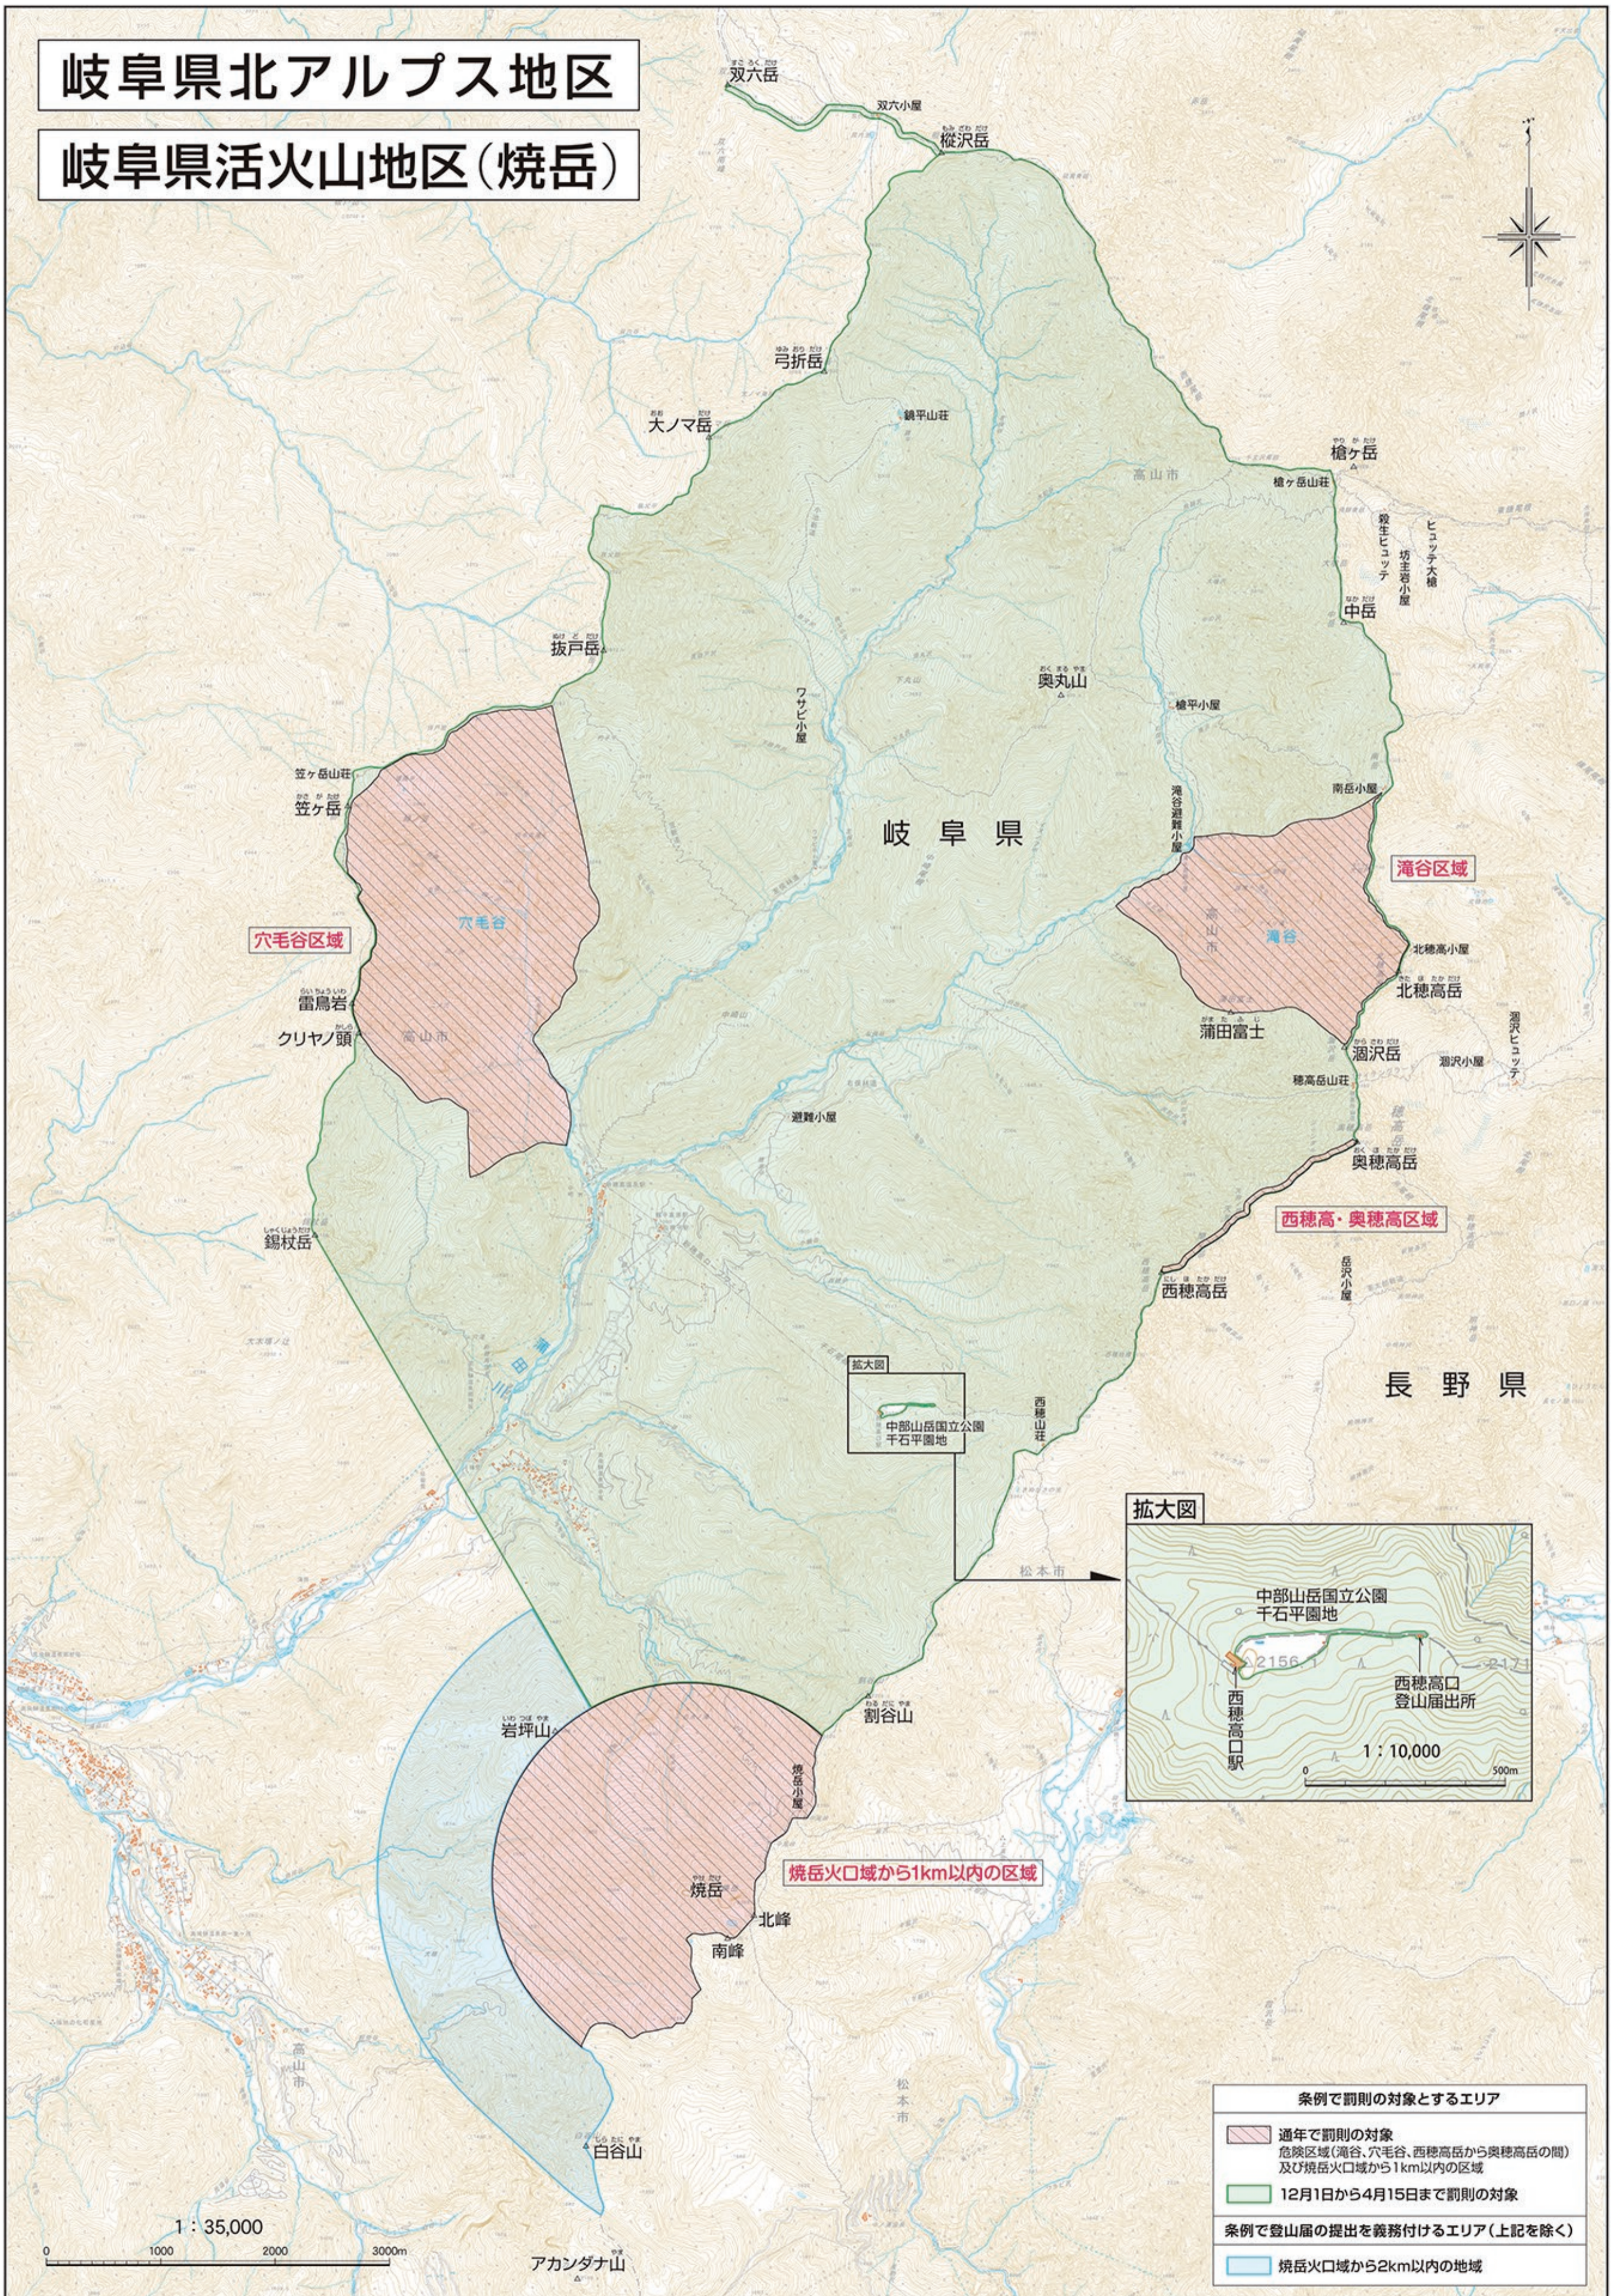

# 岐阜県北アルプス地区

## 岐阜県活火山地区(焼岳)

条例で罰則の対象とするエリア	
	通年で罰則の対象 危険区域(濁谷、穴毛谷、西穂高岳から奥穂高岳の間)及び焼岳火口域から1km以内の区域
	12月1日から4月15日まで罰則の対象
条例で登山届の提出を義務付けるエリア(上記を除く)	
	焼岳火口域から2km以内の地域

この地図は、国土院の承認を得て、同院発行の電子地形図25000を複製したものである。(承認番号 平26情復、第808号) 第三者がさらに複製する場合には、国土院の承認を得なければならない。