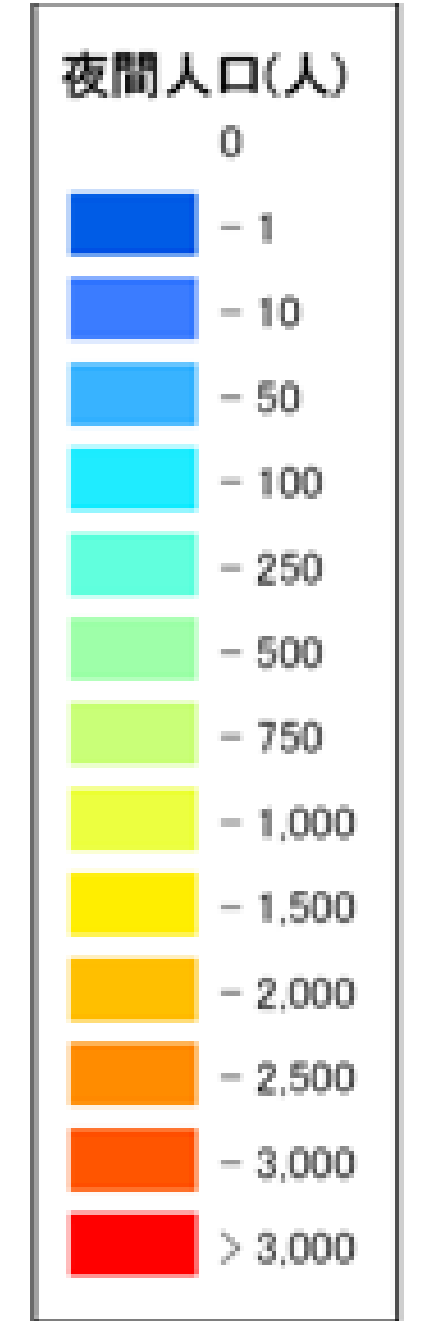

# 敦賀発電所の周辺地図

※平成17年国勢調査結果(500mメッシュの人口)

# 美浜発電所の周辺地図

※平成17年国勢調査結果(500mメッシュの人口)