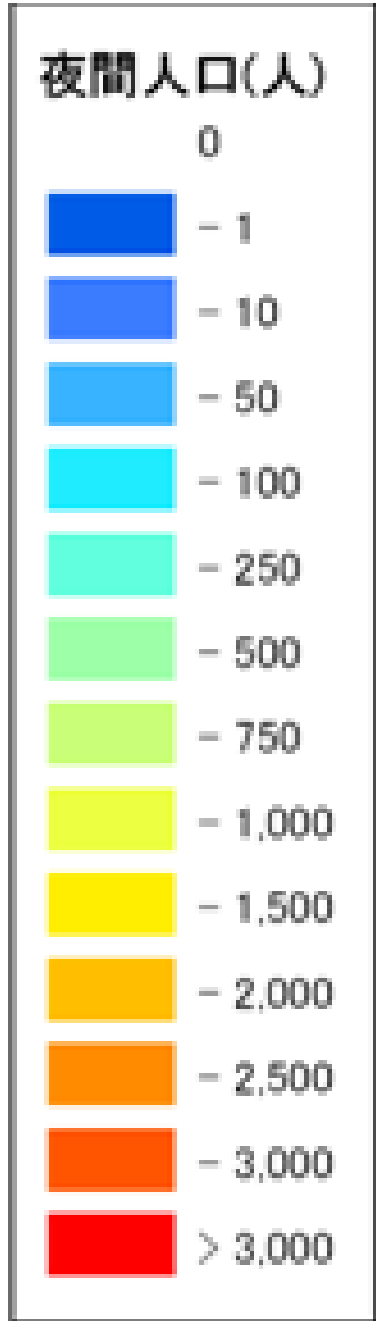

# 敦賀発電所の周辺地図

※平成17年国勢調査結果(500mメッシュの人口)

# 美浜発電所の周辺地図

※平成17年国勢調査結果(500mメッシュの人口)