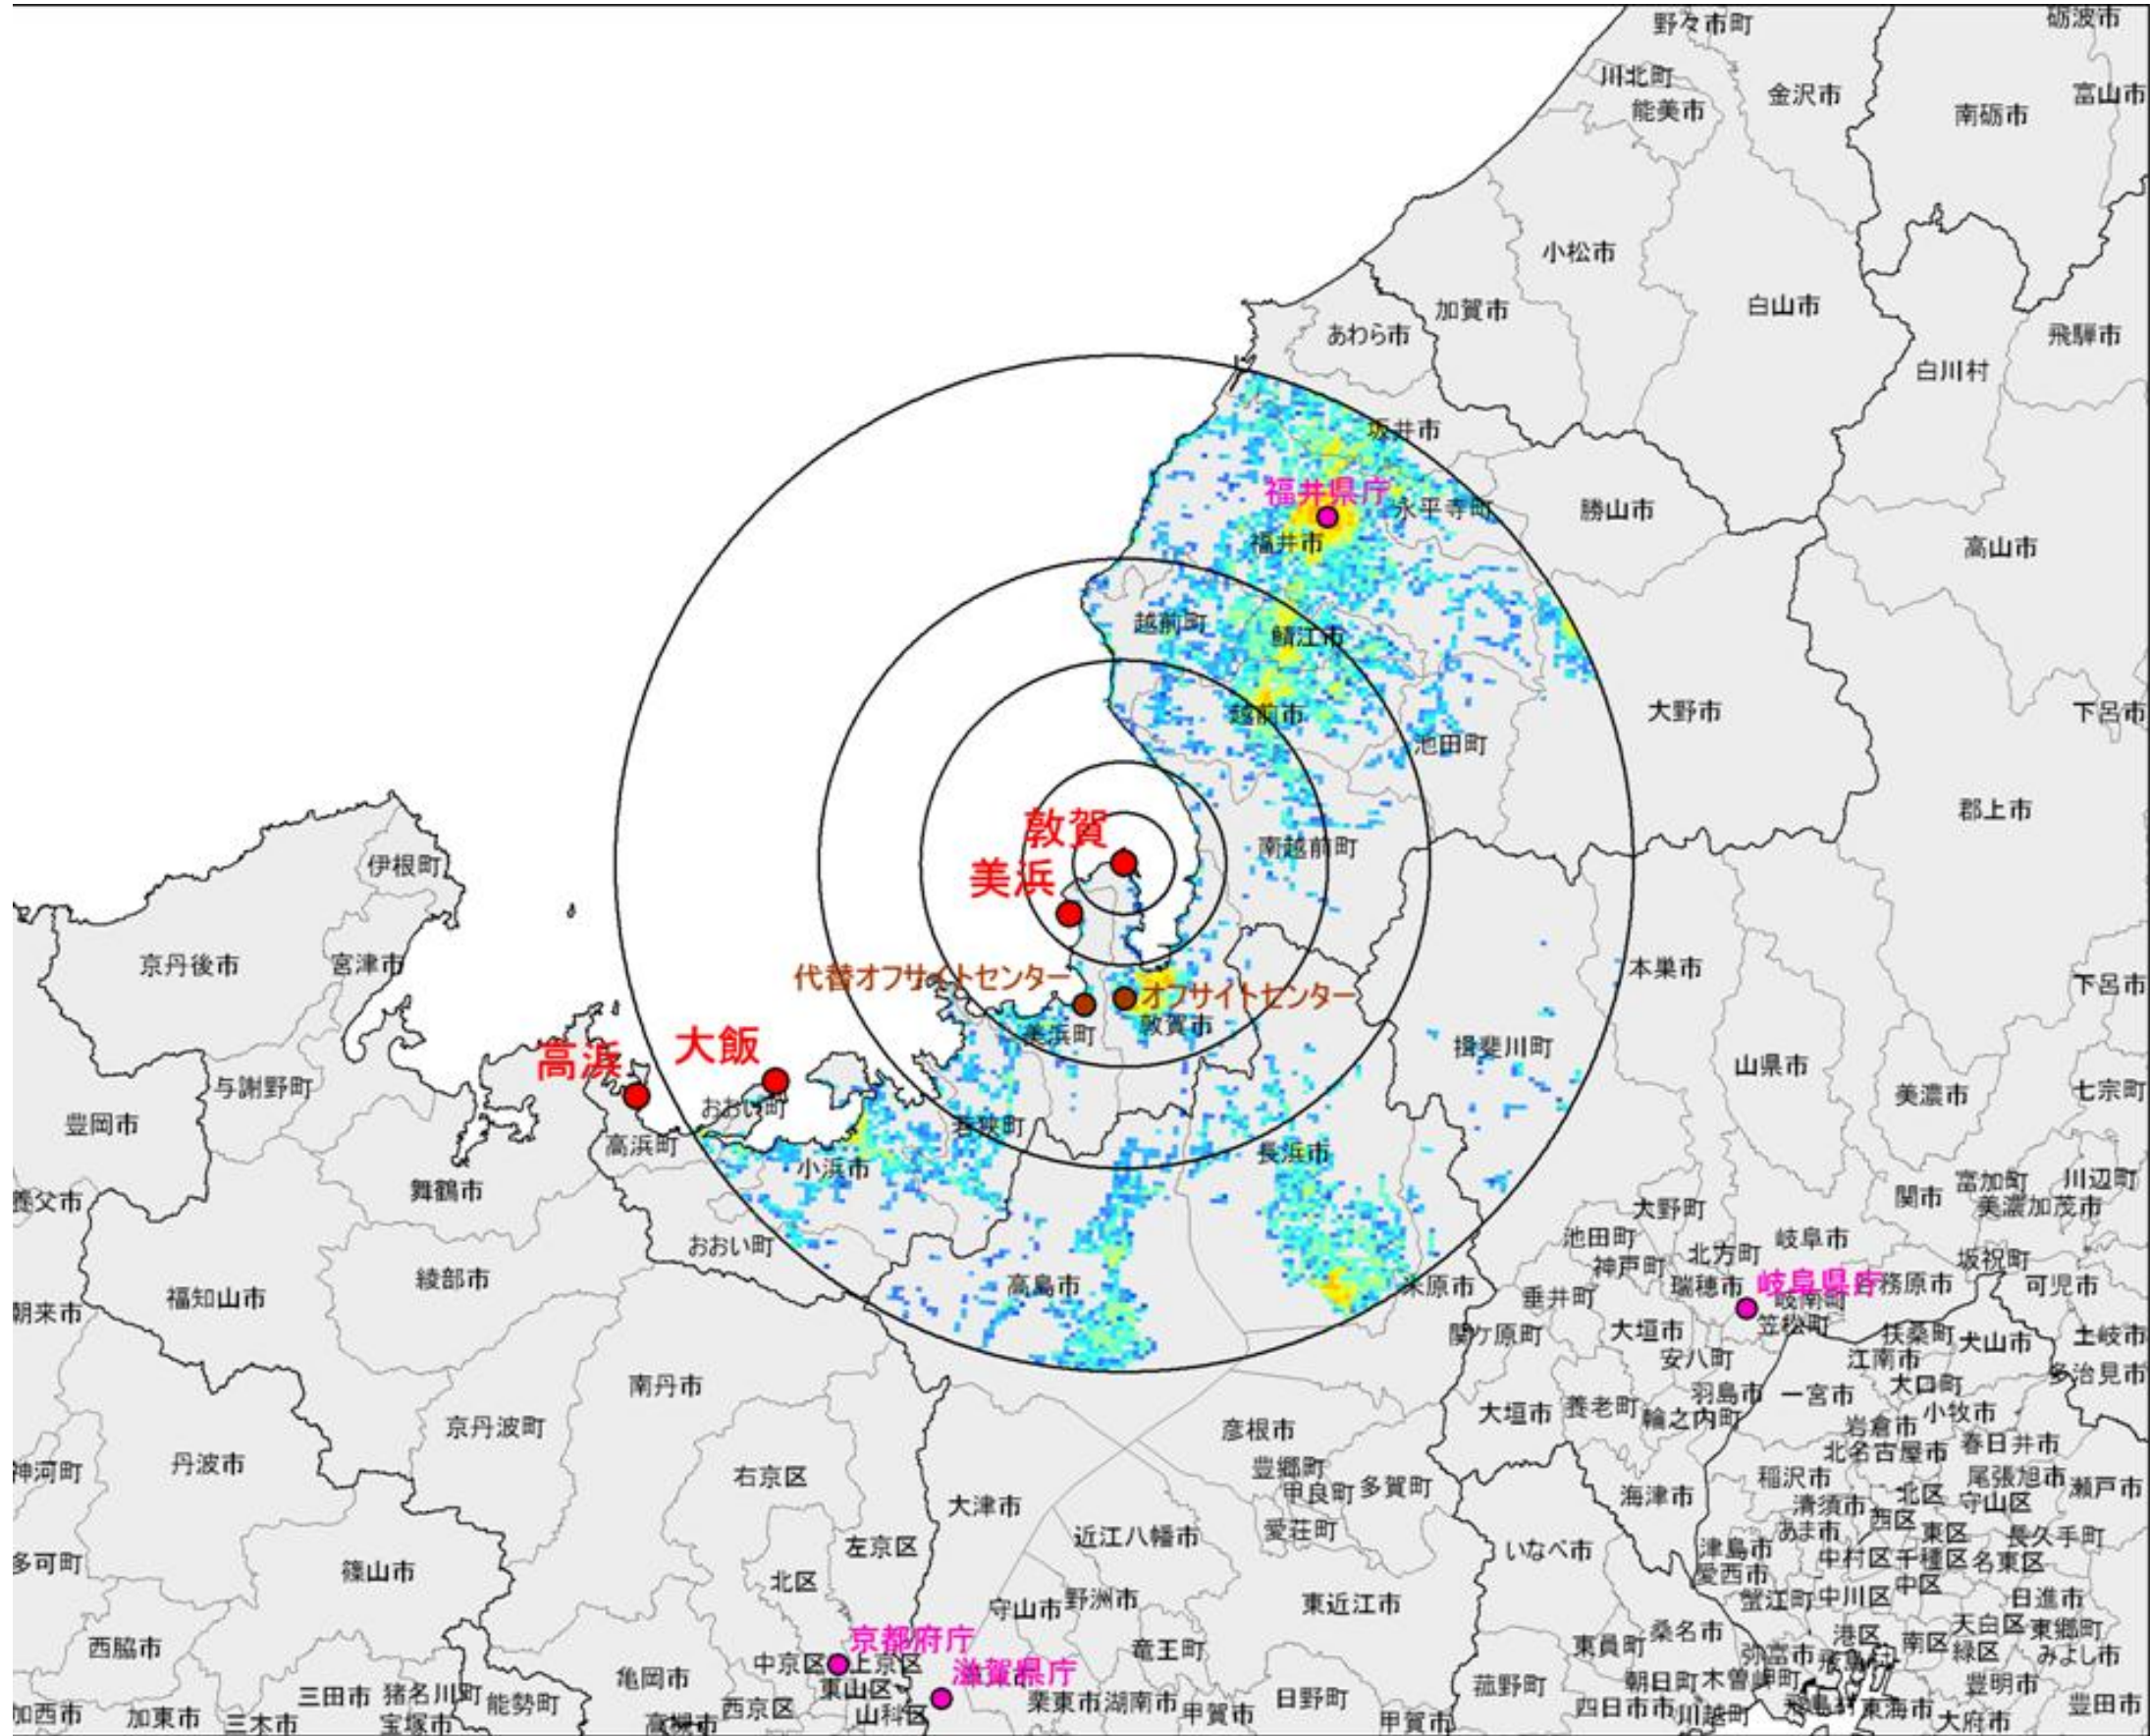

# 敦賀発電所の周辺地図

※平成17年国勢調査結果(500mメッシュの人口)

# 美浜発電所の周辺地図

※平成17年国勢調査結果(500mメッシュの人口)