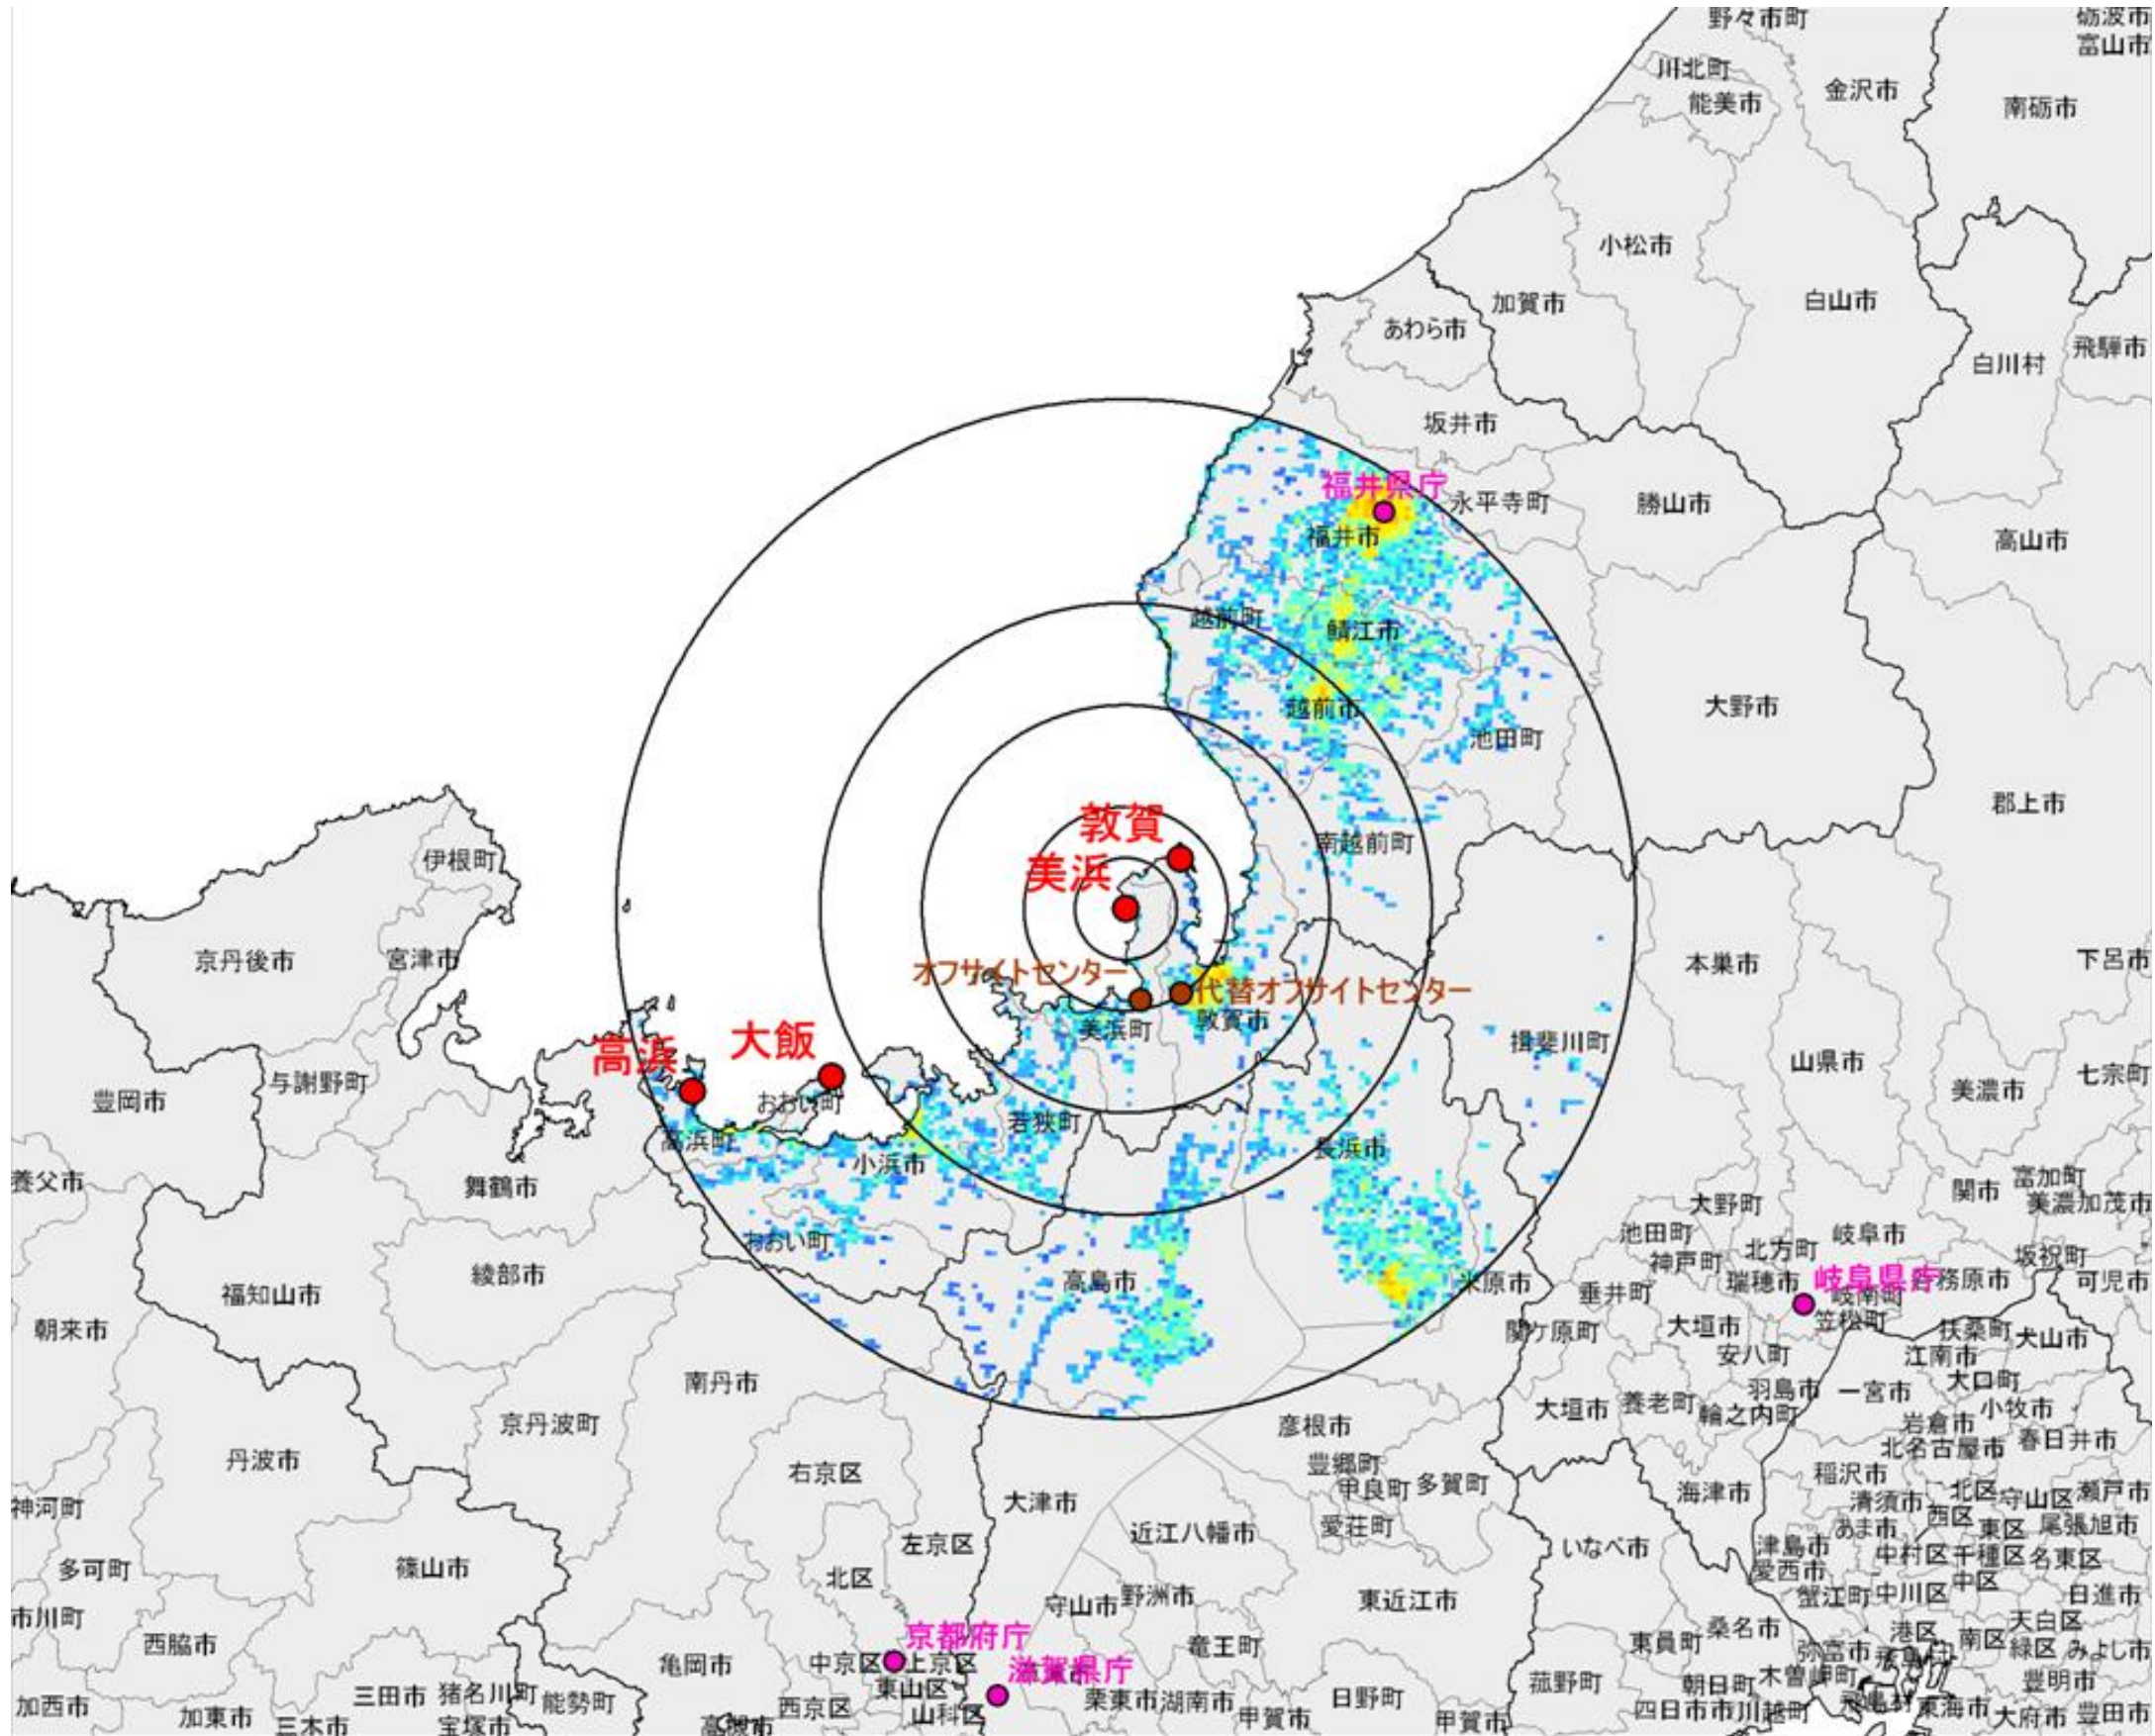

# 敦賀発電所の周辺地図

※平成17年国勢調査結果(500mメッシュの人口)

# 美浜発電所の周辺地図

※平成17年国勢調査結果(500mメッシュの人口)