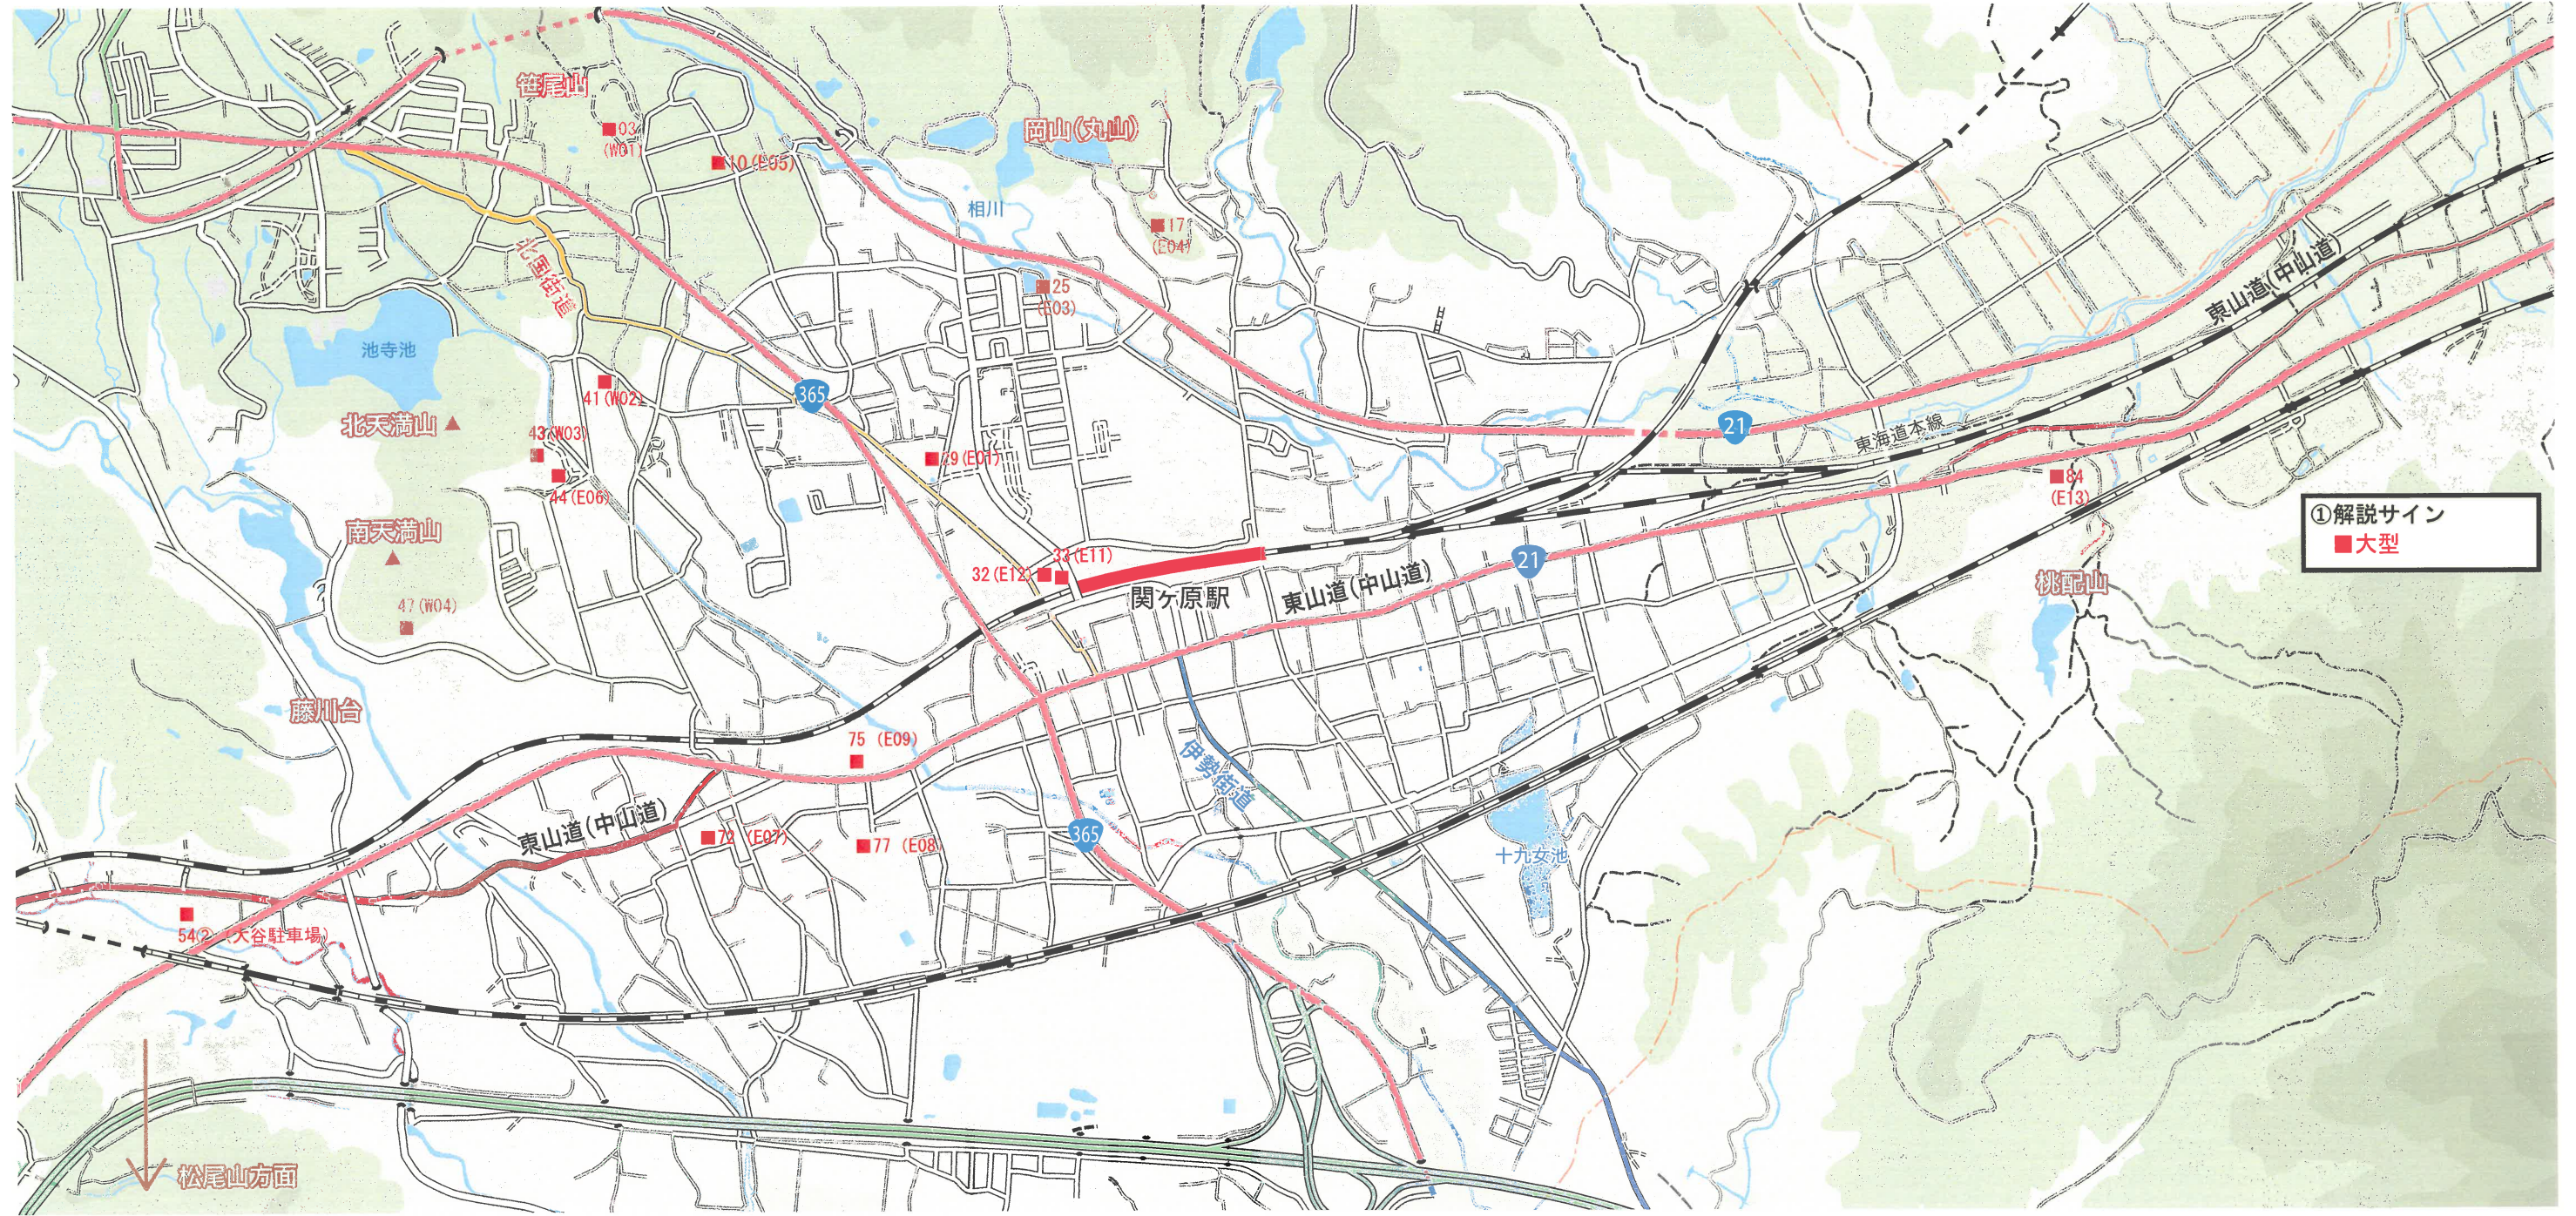

# 関ヶ原町史跡案内サイン設置箇所図（平成30年3月31日現在）

■66 (W09)