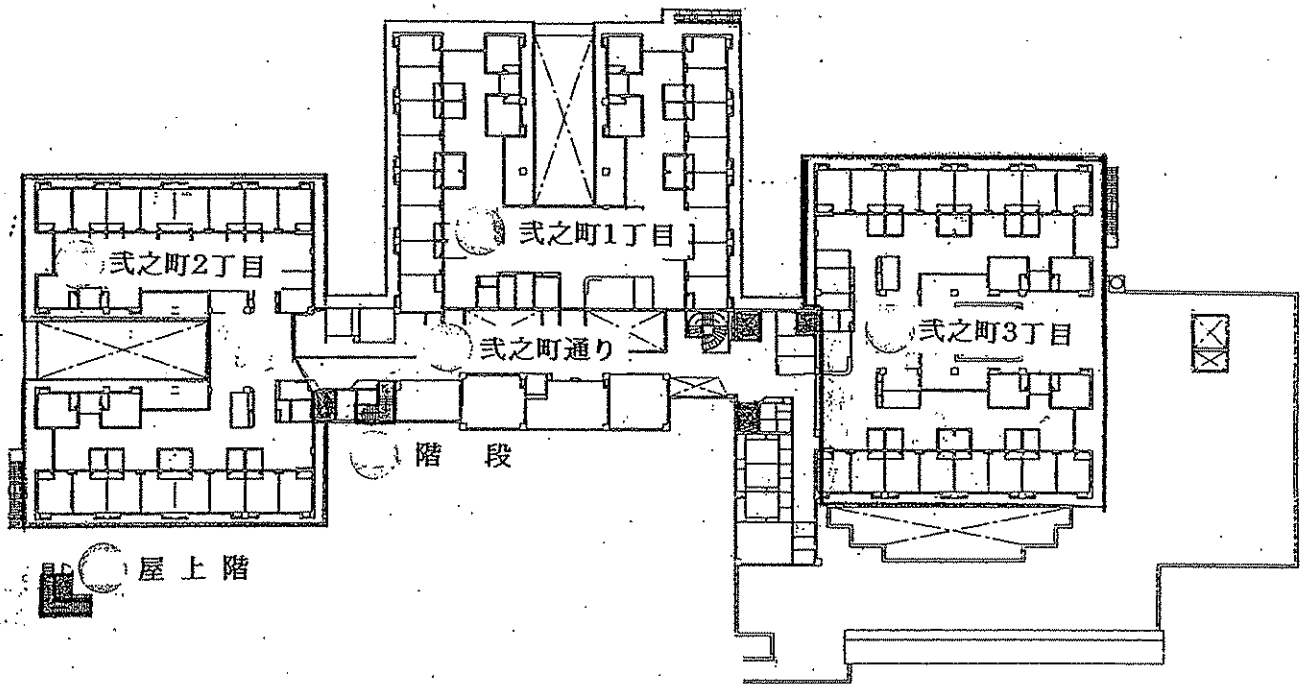

岐阜県立寿楽苑

- 消火栓 (Fire Hydrant)
- 2号消火栓・残存機 (No. 2 Fire Hydrant/Residual Machine)
- 防火シャッター (Fire Shutter)
- 防火戸 (Fire Door)
- 非常出口 (Emergency Exit)

1階平面図

自動販売機
設置箇所(1台)

自動販売機設置場所位置図

2階平面図

1階平面図

自動販売機設置予定箇所図

【物件番号①】岐阜県立寿楽苑 本館棟1階

【物件番号②】岐阜県立飛騨寿楽苑 喫茶ラウンジ北側

【物件番号③】岐阜県立飛騨寿楽苑 喫茶ラウンジ南側