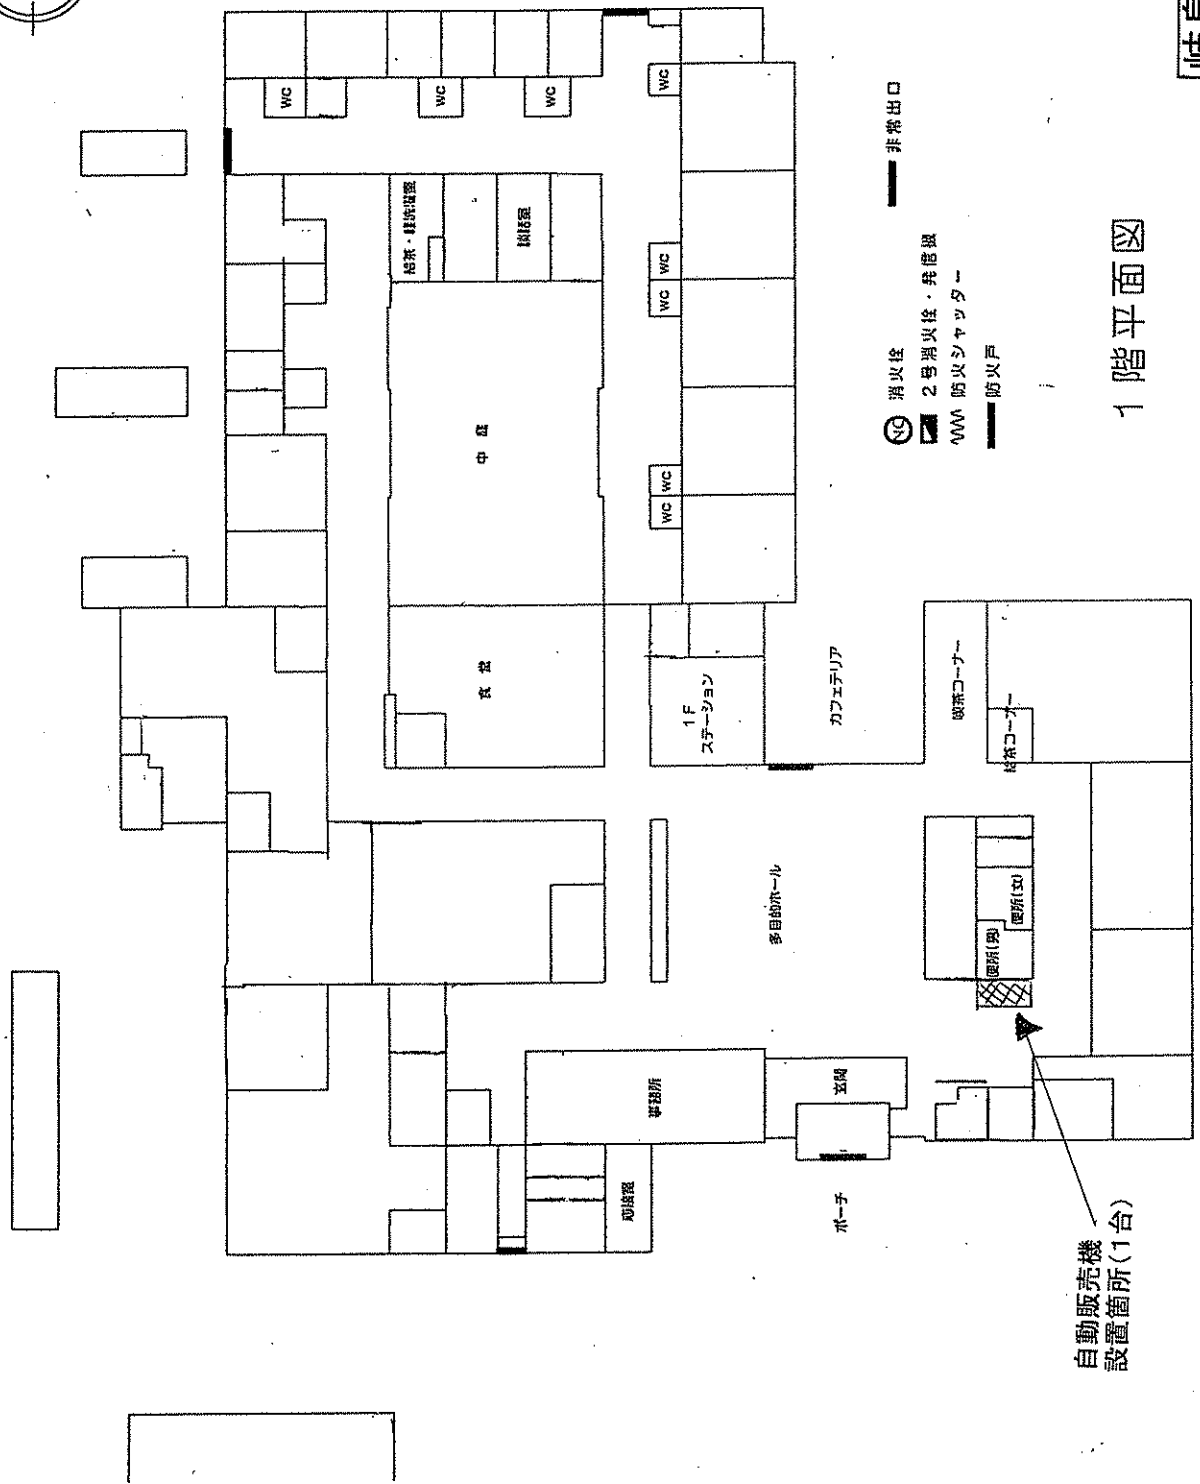

岐阜県立寿楽苑

- 消火栓 (Fire Hydrant)
- 2号消火栓・残存機 (No. 2 Fire Hydrant/Residual Machine)
- 防火シャッター (Fire Shutter)
- 防火戸 (Fire Door)
- 非常出口 (Emergency Exit)

1階平面図

自動販売機
設置箇所(1台)

自動販売機設置場所位置図

2階平面図

1階平面図

自動販売機設置予定箇所図

【物件番号①】岐阜県立寿楽苑 本館棟1階

【物件番号②】岐阜県立飛騨寿楽苑 喫茶ラウンジ北側

【物件番号③】岐阜県立飛騨寿楽苑 喫茶ラウンジ南側