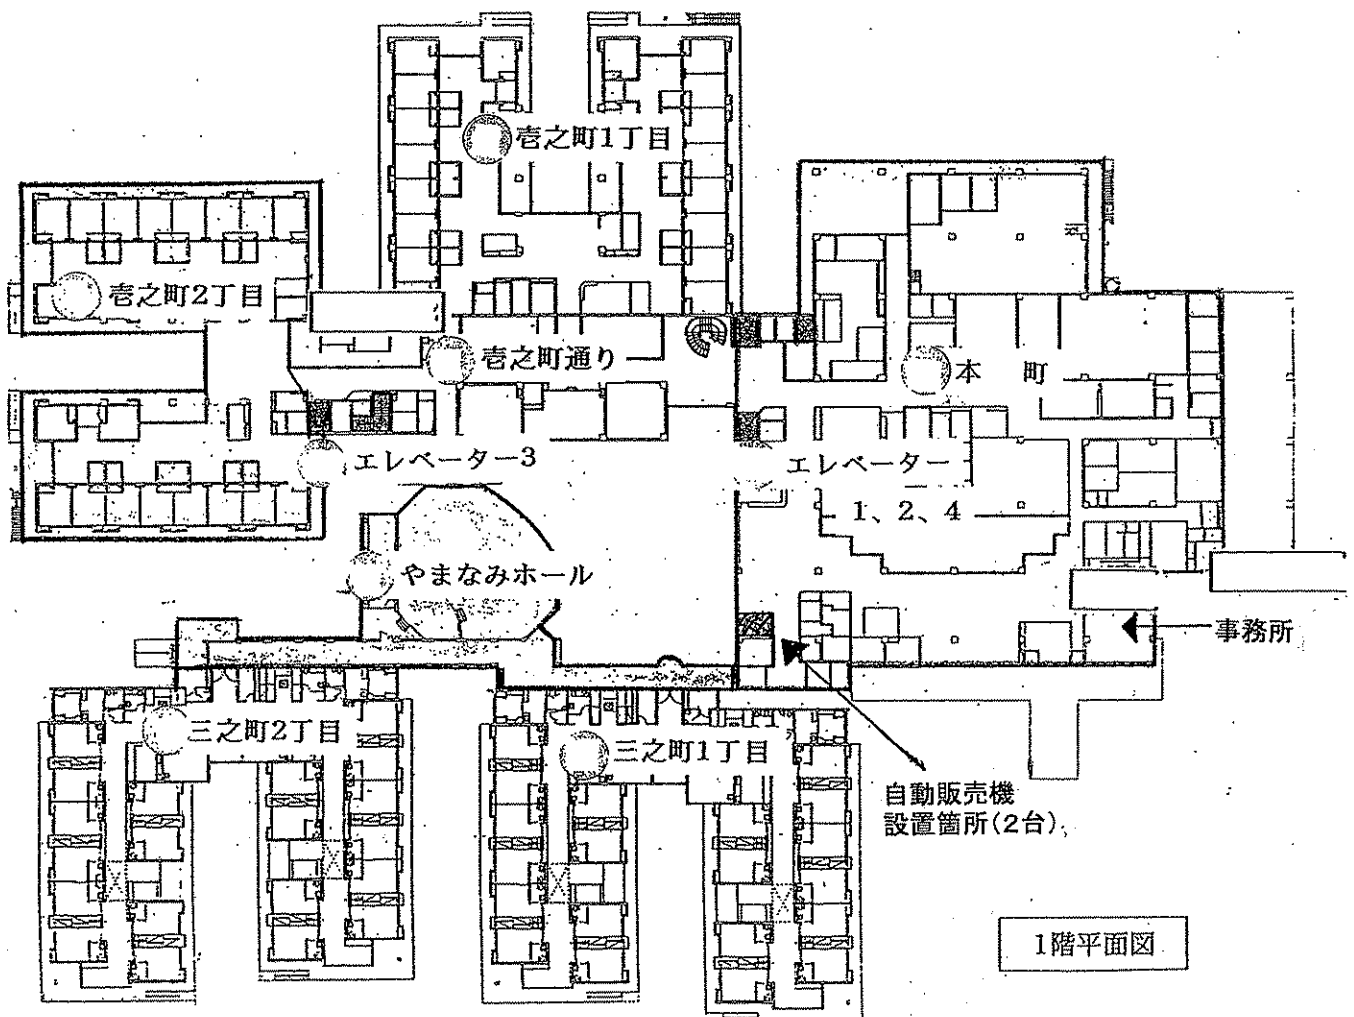

岐阜県立寿楽苑

- 消火栓 (Fire Hydrant)
- 2号消火栓・残存機 (No. 2 Fire Hydrant/Residual Machine)
- 防火シャッター (Fire Shutter)
- 防火戸 (Fire Door)
- 非常出口 (Emergency Exit)

1階平面図

自動販売機
設置箇所(1台)

自動販売機設置場所位置図

2階平面図

1階平面図

自動販売機設置予定箇所図

【物件番号①】岐阜県立寿楽苑 本館棟1階

【物件番号②】岐阜県立飛騨寿楽苑 喫茶ラウンジ北側

【物件番号③】岐阜県立飛騨寿楽苑 喫茶ラウンジ南側