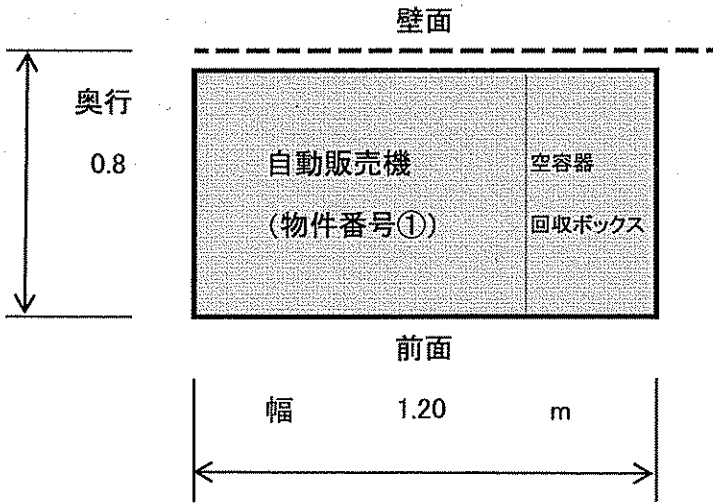

自動販売機設置予定箇所図

【物件番号①】岐阜県立寿楽苑 本館棟1階