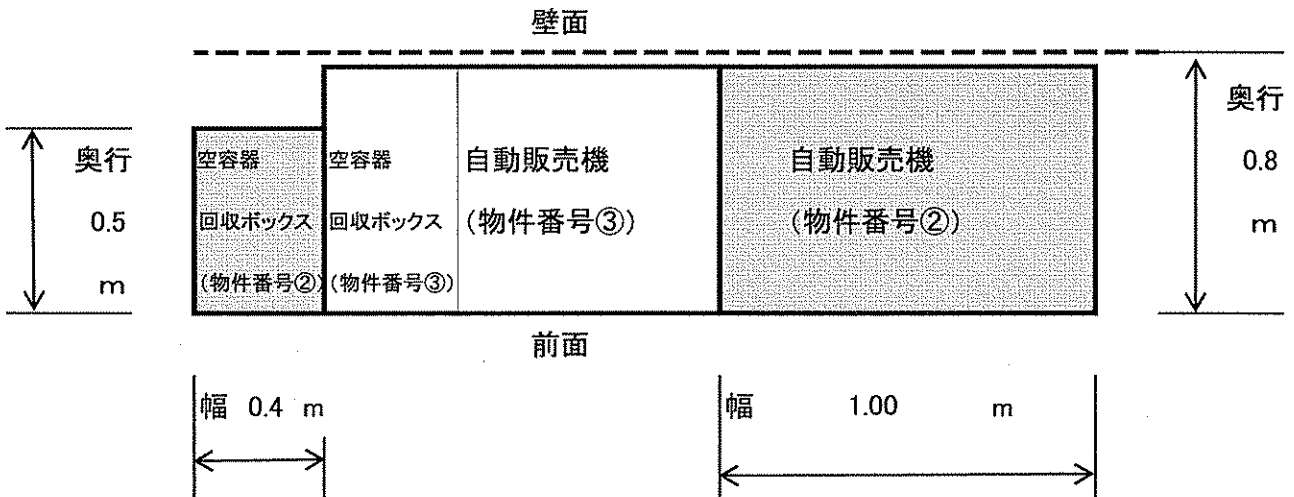

【物件番号②】岐阜県立飛騨寿楽苑 喫茶ラウンジ北側