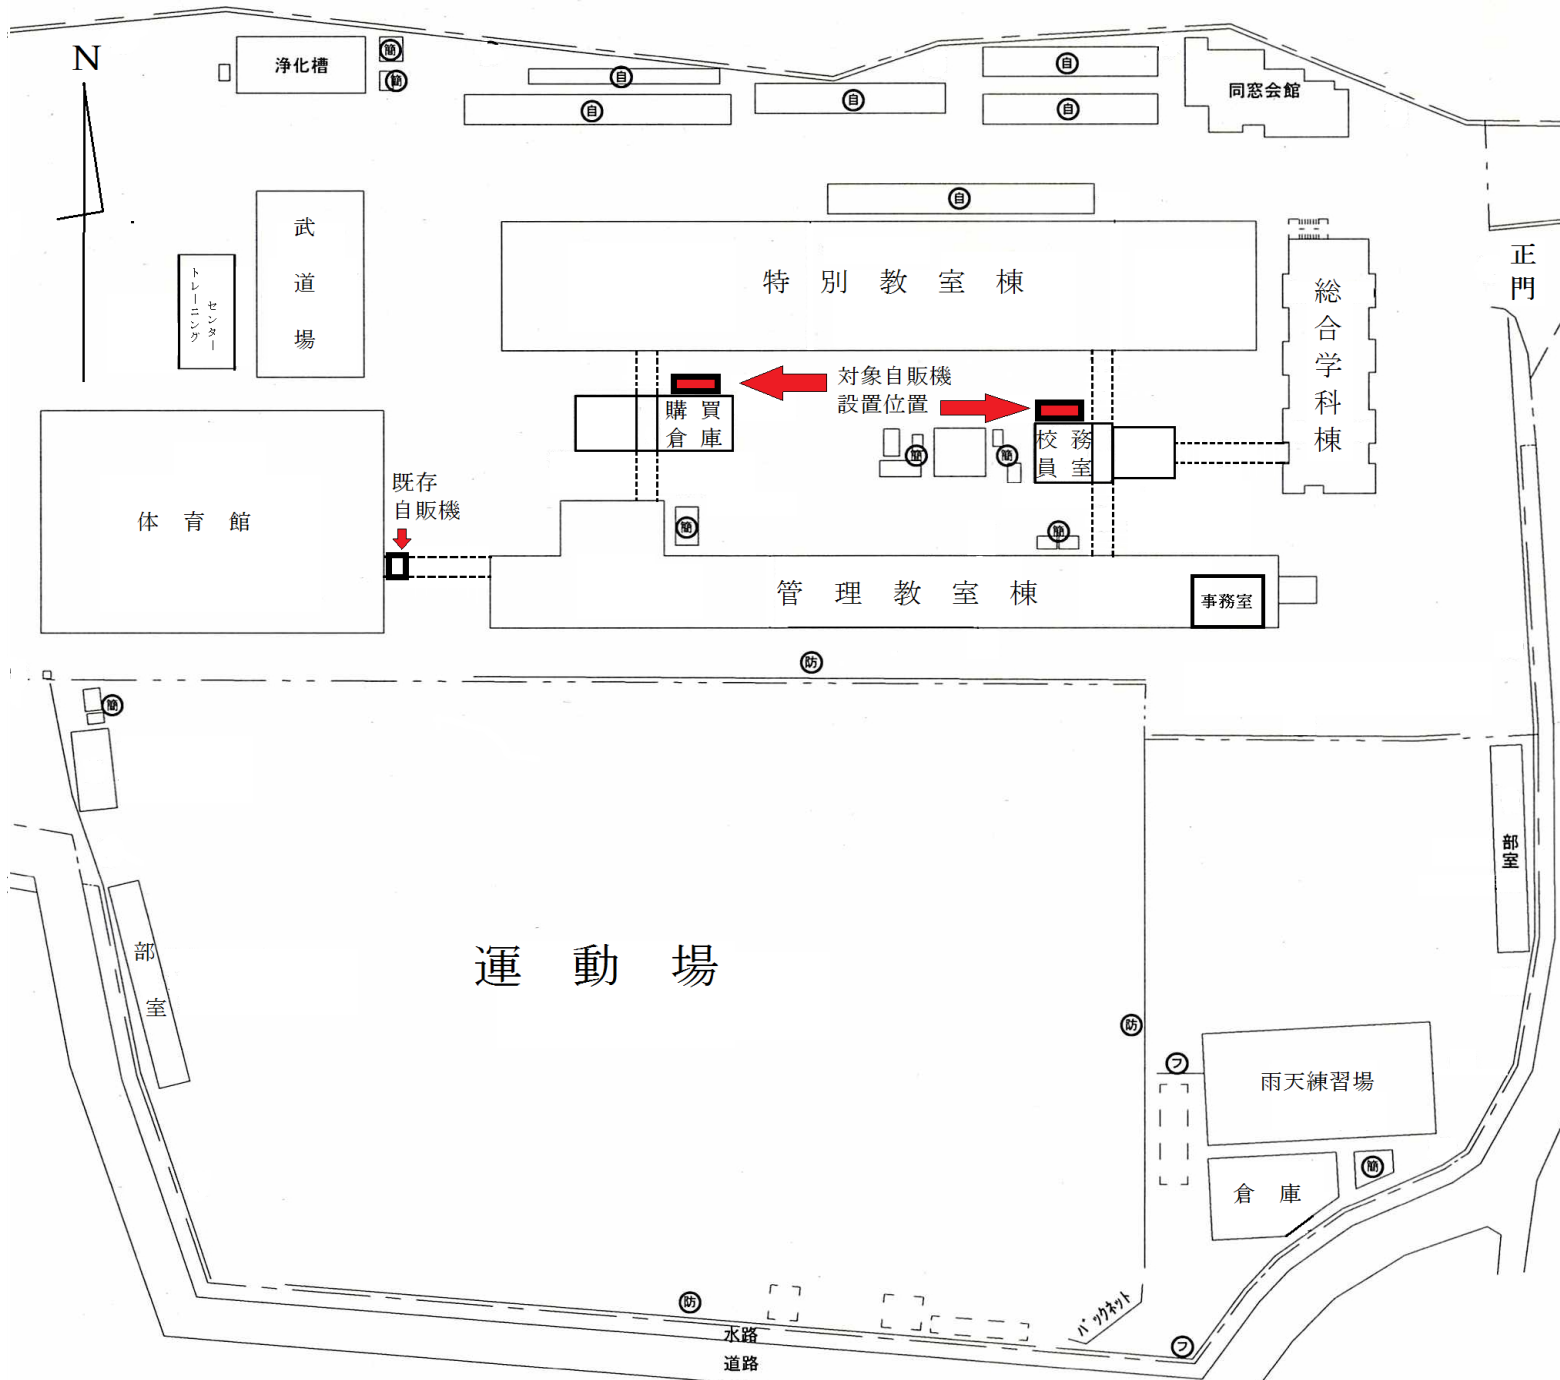

岐阜城北高等学校建物配置図

【購買倉庫北側設置現況】

【校務員室棟北側設置現況】

【既存自販機【体育館東側】】