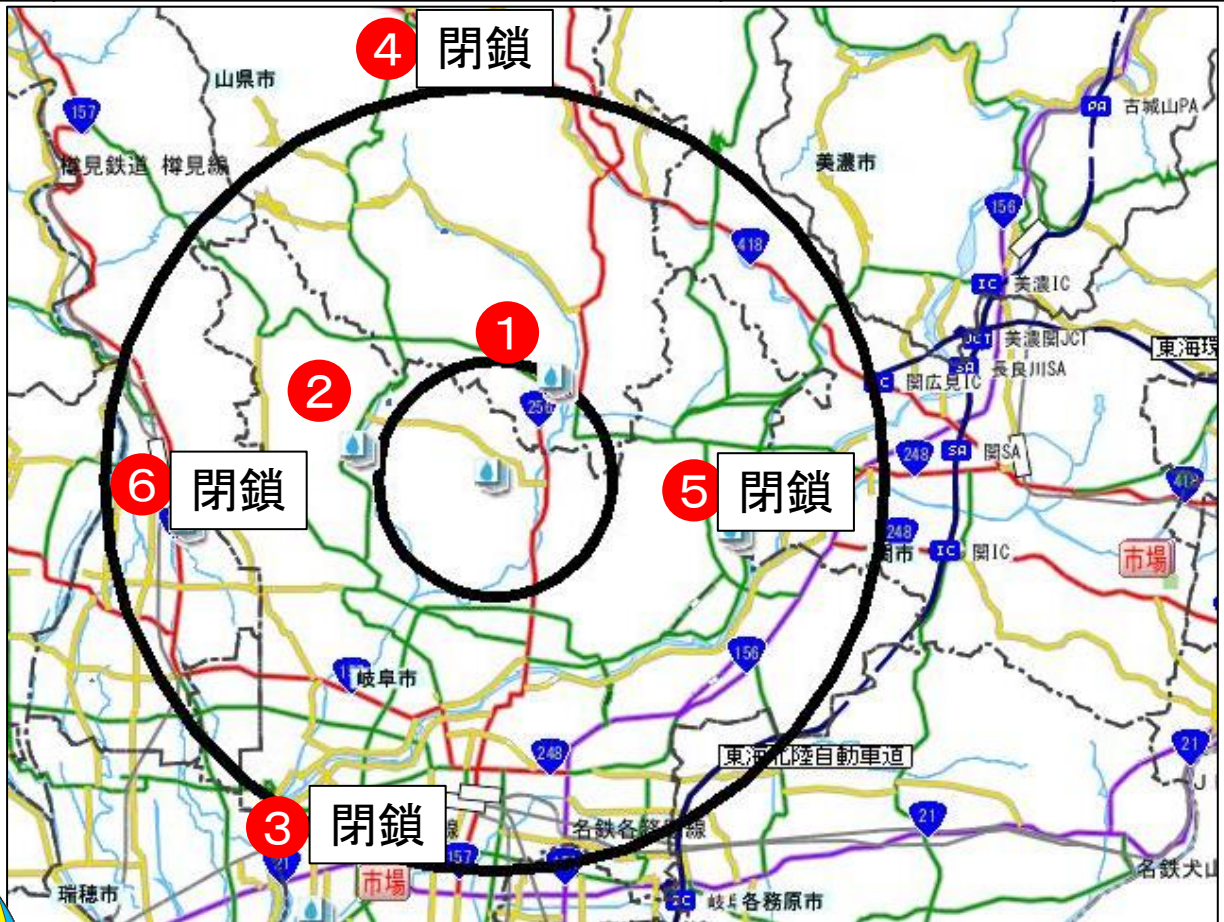

## 消毒ポイントが一部閉鎖になります。

平成30年12月4日(火)0時をもちまして豚コレラにかかる搬出制限が解除されます。解除に合わせ、発生農場から10km地点の消毒ポイント(4カ所)を閉鎖いたします。尚、移動制限区域の山県市役所、JAぎふアグリパーク鈴ヶ坂の消毒ポイントは継続しますので、車両消毒にご協力方よろしくお願ひします。

番号	名称	場所	状態
1	山県市役所	山県市高木	継続
2	JAぎふ アグリパーク鈴ヶ坂	岐阜市石谷寺之前	継続
3	岐阜県庁前公園	岐阜市藪田南	閉鎖
4	山県市美山支所	山県市谷合	閉鎖
5	JAぎふ春近育苗センター	岐阜市溝口童子	閉鎖
6	道の駅富有柿の里いとぬき	本巣市上保	閉鎖