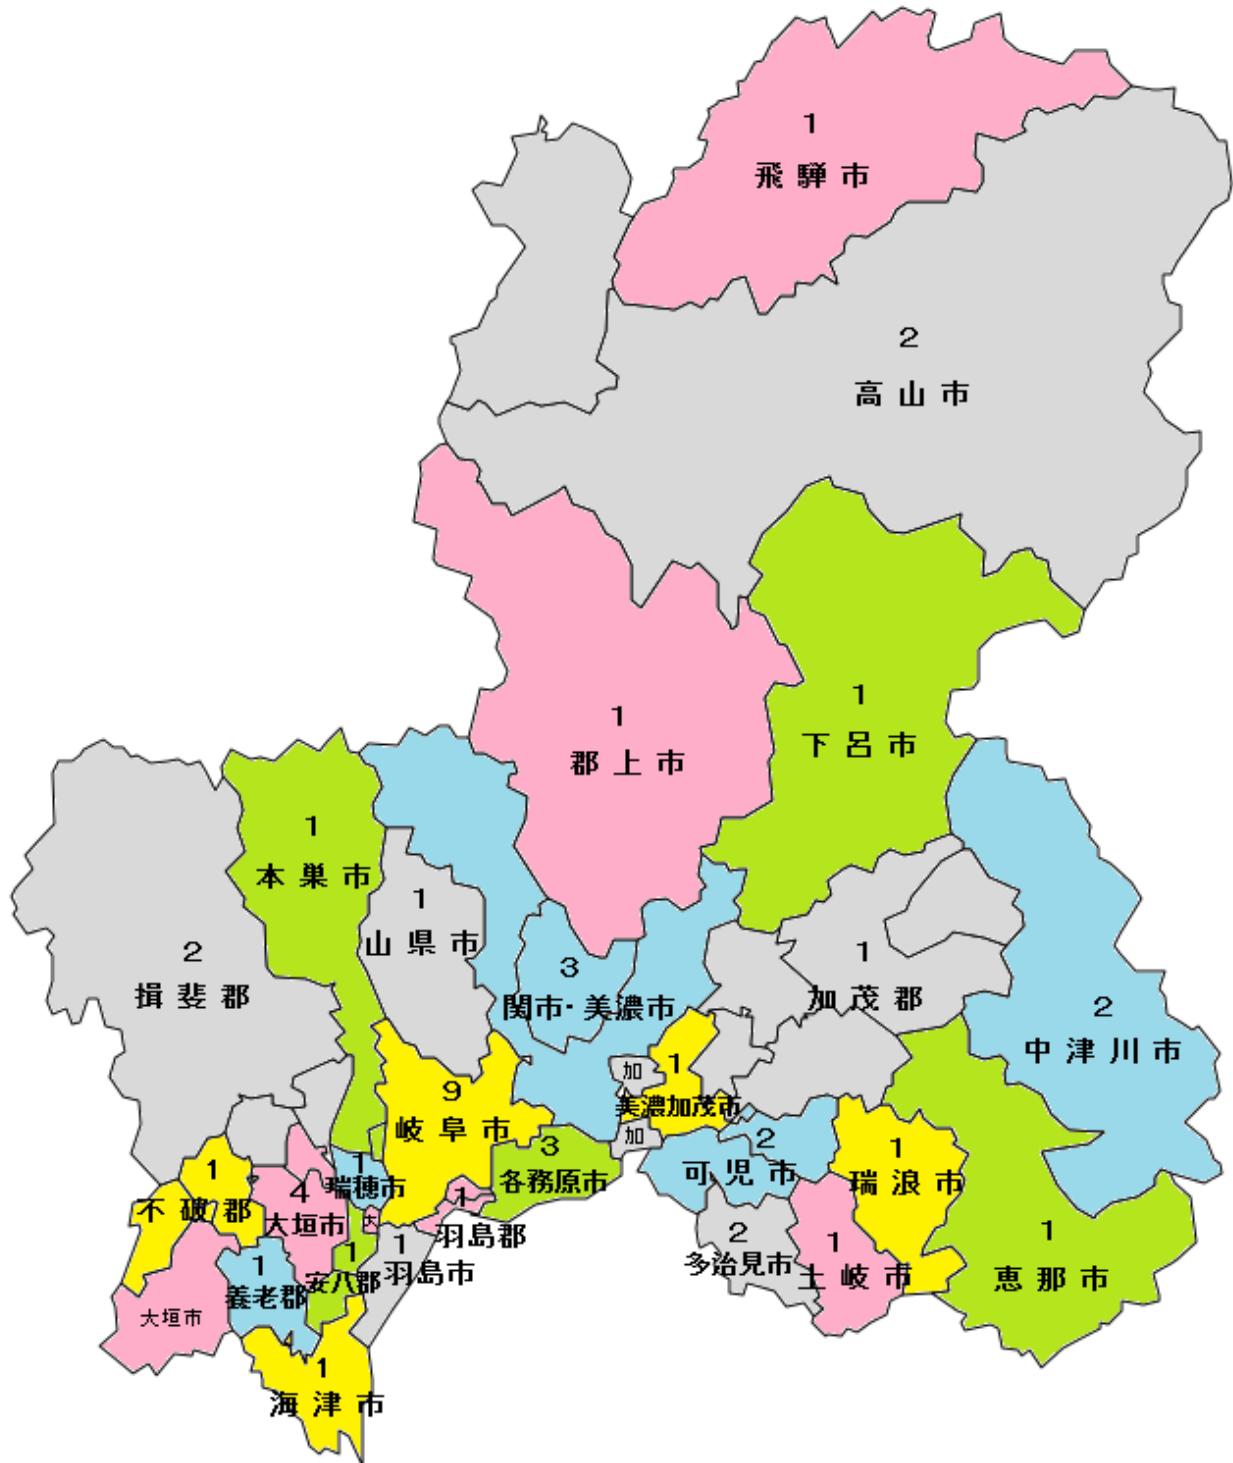

岐阜県議会議員選挙の選挙区と定数

※平成31年執行予定の岐阜県議会議員一般選挙から適用

選挙区の区分…県議会 26選挙区 定数計46

岐阜県議会議員選挙の選挙区と定数

※平成31年執行予定の岐阜県議会議員一般選挙から適用

選挙区の名称	定数	選挙区の区域
岐阜市選挙区	9	岐阜市
大垣市選挙区	4	大垣市、安八郡神戸町
高山市選挙区	2	高山市、大野郡白川村
多治見市選挙区	2	多治見市
関市・美濃市選挙区	3	関市、美濃市
中津川市選挙区	2	中津川市
瑞浪市選挙区	1	瑞浪市
羽島市選挙区	1	羽島市
恵那市選挙区	1	恵那市
美濃加茂市選挙区	1	美濃加茂市
土岐市選挙区	1	土岐市
各務原市選挙区	3	各務原市
可児市選挙区	2	可児市、可児郡御嵩町
山県市選挙区	1	山県市
瑞穂市選挙区	1	瑞穂市
飛騨市選挙区	1	飛騨市
本巣市選挙区	1	本巣市、本巣郡北方町
郡上市選挙区	1	郡上市
下呂市選挙区	1	下呂市
海津市選挙区	1	海津市
羽島郡選挙区	1	羽島郡岐南町、笠松町
養老郡選挙区	1	養老郡養老町
不破郡選挙区	1	不破郡垂井町、関ヶ原町
安八郡選挙区	1	安八郡輪之内町、安八町
揖斐郡選挙区	2	揖斐郡揖斐川町、大野町、池田町
加茂郡選挙区	1	加茂郡坂祝町、富加町、川辺町、七宗町、八百津町、白川町、東白川村
合計	46	26選挙区

(備考)

- ・平成31年執行予定の一般選挙までに関市又は美濃市の区域において補欠選挙が行われる場合は、関市選挙区（定数2）又は美濃市選挙区（定数1）で執行されます。