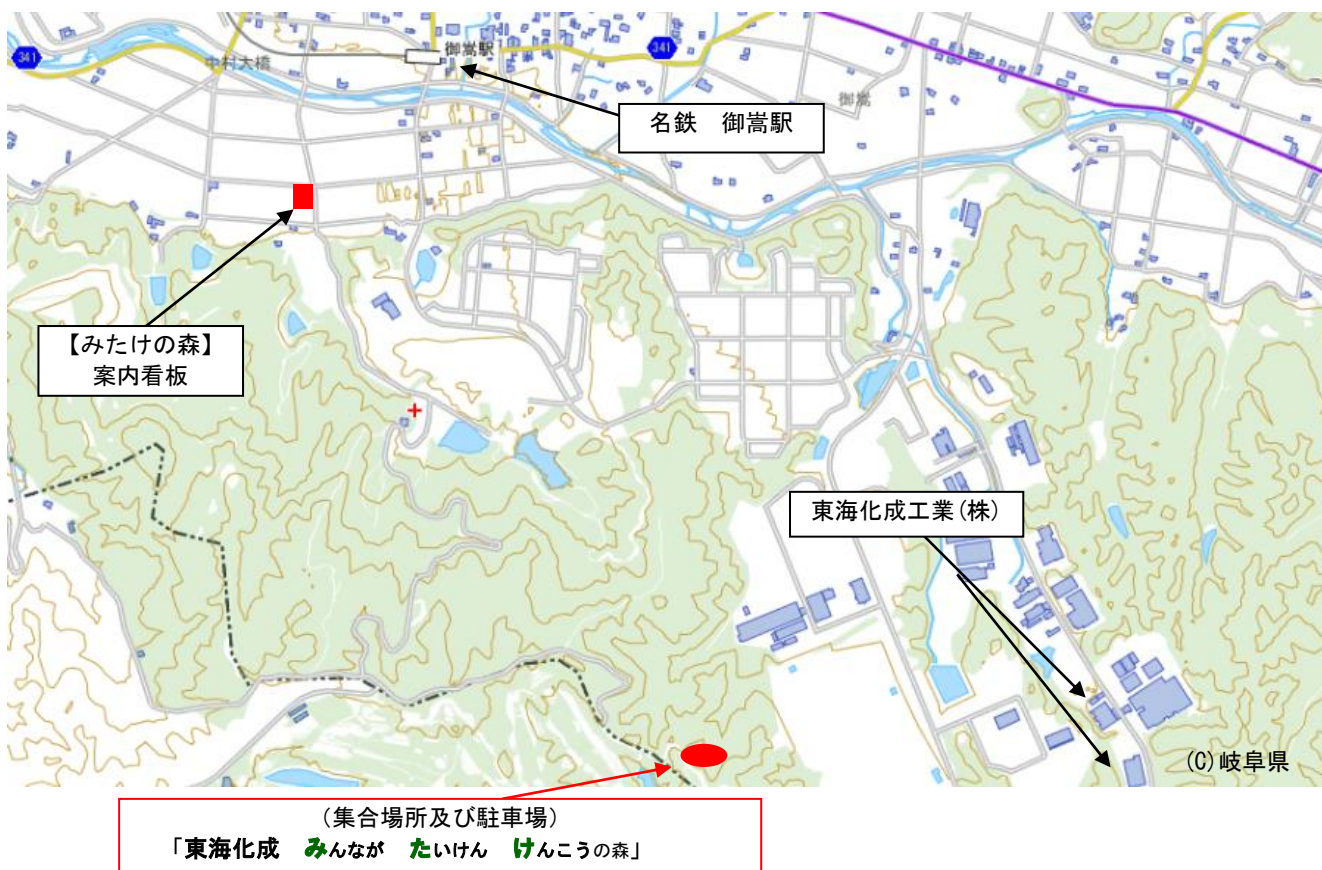

記

- 1 日 時 平成30年11月17日(土) 9:00～12:30 (小雨決行)
- 2 場 所 「東海化成 **みんなが** **たいけん** **けんこうの森**」
(御嵩町御嵩地内) ※次頁位置図参照
- 3 内 容 9:00～ 開会式
9:10～ 森林整備(除・間伐、歩道整備等)
10:30～ 小学生対象の作品づくり
(活動風景や森の写生、木・落ち葉を使った作品づくり)
12:30 終了(※昼食終了までの時間)
- 4 参加者 約50人(予定)
東海化成工業(株)の社員とその家族、可茂森林組合、御嵩町、県等
- 5 「東海化成 **みんなが** **たいけん** **けんこうの森**」の概要
 - (1) 所在地: 可児郡御嵩町御嵩地内
 - (2) 協定面積: 6.18ヘクタール
 - (3) 森の名称: 「東海化成 **みんなが** **たいけん** **けんこうの森**」
 - (4) 協定期間: 平成29年5月18日～平成34年5月17日
 - (5) 主な活動: 森林整備(植栽、下刈り、除伐・間伐など)、歩道整備
環境学習(自然観察会、キノコ菌打ち体験、木のスプーンづくり等)
地域交流

6 これまでの活動の様子

東海化成工業(株)の社員とその家族等が参加し、森林整備作業を通して、森を守り、育てることの大切さを学ぶとともに、参加者相互の交流をはかりました。

集合写真

歩道整備作業

7 位置図

※会場までのアクセス、駐車場等、ご不明な点がございましたら、御嵩町農林課(0574-67-2111 内線 2143)までお問い合わせください。