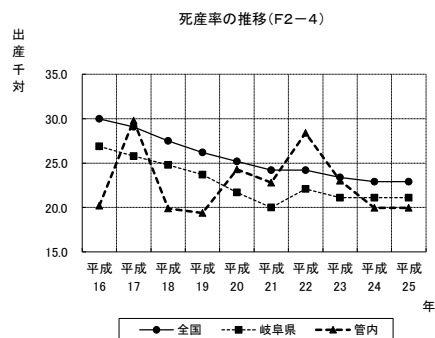

平成20年				平成21年				平成22年				平成23年			
	総数	率	自然	人工	総数	率	自然	人工	総数	率	自然	人工	総数	率	自然	人工
全国	28,177	25.2	12,625	15,552	27,005	24.2	12,214	14,791	26,560	24.2	12,245	14,315	25,751	23.9	11,940	13,811
岐阜県	388	21.7	175	213	358	20.0	186	172	382	22.1	171	211	337	19.6	149	188
管内総数	45	24.3	28	17	42	22.8	19	23	51	28.4	19	32	34	18.0	20	14
センターを除く小計	-	-	-	-	-	-	-	-	-	-	-	-	-	-	-	-
美濃加茂市	13	27.7	8	5	12	22.9	7	5	14	28.3	6	8	13	24.3	7	6
可児市	21	23.0	12	9	21	24.4	10	11	26	31.2	8	18	13	14.6	7	6
坂祝町	-	-	-	-	3	39.0	2	1	3	57.7	2	1	2	26.3	1	1
富加町	1	28.6	-	1	1	23.3	-	1	1	20.8	-	1	2	37.0	2	-
川辺町	1	12.8	1	-	-	-	-	-	1	12.6	-	1	1	14.3	1	-
七宗町	3	115.4	3	-	-	-	-	-	1	34.5	-	1	-	-	-	-
八百津町	1	16.9	1	-	1	16.9	-	1	2	30.3	1	1	1	16.1	1	-
白川町	3	53.6	1	2	2	42.6	-	2	-	-	-	-	-	-	-	-
東白川村	-	-	-	-	-	-	-	-	1	58.8	1	-	-	-	-	-
御嵩町	2	16.1	2	-	2	15.2	-	2	2	15.7	1	1	2	14.9	1	1
兼山町	-	-	-	-	-	-	-	-	-	-	-	-	-	-	-	-
センター小計	-	-	-	-	-	-	-	-	-	-	-	-	-	-	-	-
郡上市	-	-	-	-	-	-	-	-	-	-	-	-	-	-	-	-

	平成24年				平成25年			
	総数	率	自然	人工	総数	率	自然	人工
全国	24,800	23.4	11,448	13,352	24,102	22.9	10,938	13,164
岐阜県	355	21.1	177	178	311	21.1	141	170
管内総数	41	23.0	22	19	35	20.0	12	23
センターを除く小計	-	-	-	-	-	-	-	-
美濃加茂市	12	23.8	8	4	10	20.2	2	8
可児市	23	27.8	11	12	17	21.4	10	7
坂祝町	1	16.1	1	-	1	12.8	-	1
富加町	-	-	-	-	2	45.5	-	2
川辺町	-	-	-	-	1	12.5	-	1
七宗町	-	-	-	-	-	-	-	-
八百津町	1	14.7	-	1	1	15.6	-	1
白川町	1	21	-	1	2	63	-	2
東白川村	1	71.4	1	-	-	-	-	-
御嵩町	2	14.9	1	1	1	7.2	-	1
兼山町	-	-	-	-	-	-	-	-
センター小計	-	-	-	-	-	-	-	-
郡上市	-	-	-	-	-	-	-	-

※率は出生千対。
平成17年度より兼山町は可児市に含まれる。