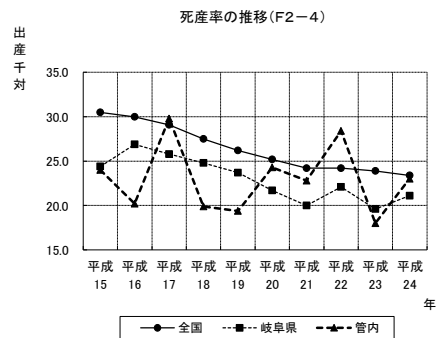

平成19年				平成20年				平成21年				平成22年			
	総数	率	自然	人工	総数	率	自然	人工	総数	率	自然	人工	総数	率	自然	人工
全 国	29,313	26.2	13,107	16,206	28,177	25.2	12,625	15,552	27,005	24.2	12,214	14,791	26,560	24.2	12,245	14,315
岐 阜 県	430	23.7	189	241	388	21.7	175	213	358	20.0	186	172	382	22.1	171	211
管内総数	42	19.4	21	21	45	24.3	28	17	42	22.8	19	23	51	28.4	19	32
センターを除く小計	31	16.9	15	16	-	-	-	-	-	-	-	-	-	-	-	-
美濃加茂市	7	13.9	4	3	13	27.7	8	5	12	22.9	7	5	14	28.3	6	8
可児市	12	14.0	6	6	21	23.0	12	9	21	24.4	10	11	26	31.2	8	18
坂祝町	1	20.8	-	1	-	-	-	-	3	39.0	2	1	3	57.7	2	1
富加町	1	12.5	-	1	1	28.6	-	1	1	23.3	-	1	1	20.8	-	1
川辺町	4	125.0	3	1	1	12.8	1	-	-	-	-	-	1	12.6	-	1
七宗町	3	44.8	1	2	3	115.4	3	-	-	-	-	-	1	34.5	-	1
八百津町	1	26.3	-	1	1	16.9	1	-	1	16.9	-	1	2	30.3	1	1
白川町	1	55.6	-	1	3	53.6	1	2	2	42.6	-	2	-	-	-	-
東白川村	-	-	-	-	-	-	-	-	-	-	-	-	1	58.8	1	-
御嵩町	1	3.1	1	-	2	16.1	2	-	2	15.2	-	2	2	15.7	1	1
兼山町	-	-	-	-	-	-	-	-	-	-	-	-	-	-	-	-
センター小計	11	141.0	6	5	-	-	-	-	-	-	-	-	-	-	-	-
郡上市	11	141.0	6	5	-	-	-	-	-	-	-	-	-	-	-	-

	平成23年				平成24年			
	総数	率	自然	人工	総数	率	自然	人工
全 国	25,751	23.9	11,940	13,811	24,800	23.4	11,448	13,352
岐 阜 県	337	19.6	149	188	355	21.1	177	178
管内総数	34	18.0	20	14	41	23.0	22	19
センターを除く小計	-	-	-	-	-	-	-	-
美濃加茂市	13	24.3	7	6	12	23.8	8	4
可児市	13	14.6	7	6	23	27.8	11	12
坂祝町	2	26.3	1	1	1	16.1	1	-
富加町	2	37.0	2	-	-	-	-	-
川辺町	1	14.3	1	-	-	-	-	-
七宗町	-	-	-	-	-	-	-	-
八百津町	1	16.1	1	-	1	14.7	-	1
白川町	-	-	-	-	1	21	-	1
東白川村	-	-	-	-	1	71.4	1	-
御嵩町	2	14.9	1	1	2	14.9	1	1
兼山町	-	-	-	-	-	-	-	-
センター小計	-	-	-	-	-	-	-	-
郡上市	-	-	-	-	-	-	-	-

※率は出生千対。

平成14年から平成15年までの郡上市の数値は、当時の郡上郡との合計。

平成17年度より兼山町は可児市に含まれる。