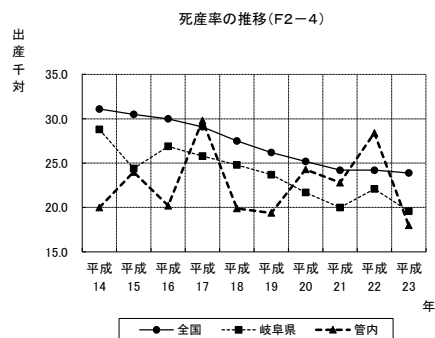

平成18年				平成19年				平成20年				平成21年			
	総数	率	自然	人工	総数	率	自然	人工	総数	率	自然	人工	総数	率	自然	人工
全 国	30,911	27.5	13,424	17,487	29,313	26.2	13,107	16,206	28,177	25.2	12,625	15,552	27,005	24.2	12,214	14,791
岐 阜 県	461	24.8	207	254	430	23.7	189	241	388	21.7	175	213	358	20.0	186	172
管内総数	44	19.9	17	27	42	19.4	21	21	45	24.3	28	17	42	22.8	19	23
センターを除く小計	42	22.7	16	26	31	16.9	15	16	-	-	-	-	-	-	-	-
美濃加茂市	8	17.2	3	5	7	13.9	4	3	13	27.7	8	5	12	22.9	7	5
可児市	21	23.3	8	13	12	14.0	6	6	21	23.0	12	9	21	24.4	10	11
坂祝町	1	14.7	-	1	1	20.8	-	1	-	-	-	-	3	39.0	2	1
富加町	3	73.2	1	2	1	12.5	-	1	1	28.6	-	1	1	23.3	-	1
川辺町	2	23.5	-	2	4	125.0	3	1	1	12.8	1	-	-	-	-	-
七宗町	-	-	-	-	3	44.8	1	2	3	115.4	3	-	-	-	-	-
八百津町	3	38.5	2	1	1	26.3	-	1	1	16.9	1	-	1	16.9	-	1
白川町	2	32.8	2	-	1	55.6	-	1	3	53.6	1	2	2	42.6	-	2
東白川村	-	-	-	-	-	-	-	-	-	-	-	-	-	-	-	-
御嵩町	2	16.1	-	2	1	3.1	1	-	2	16.1	2	-	2	15.2	-	2
兼山町	-	-	-	-	-	-	-	-	-	-	-	-	-	-	-	-
センター小計	2	5.6	1	1	11	141.0	6	5	-	-	-	-	-	-	-	-
郡上市	2	5.6	1	1	11	141.0	6	5	-	-	-	-	-	-	-	-

	平成22年				平成23年			
	総数	率	自然	人工	総数	率	自然	人工
全 国	26,560	24.2	12,245	14,315	25,751	23.9	11,940	13,811
岐 阜 県	382	22.1	171	211	337	19.6	149	188
管内総数	51	28.4	19	32	34	18.0	20	14
センターを除く小計	-	-	-	-	-	-	-	-
美濃加茂市	14	28.3	6	8	13	24.3	7	6
可児市	26	31.2	8	18	13	14.6	7	6
坂祝町	3	57.7	2	1	2	26.3	1	1
富加町	1	20.8	-	1	2	37.0	2	-
川辺町	1	12.6	-	1	1	14.3	1	-
七宗町	1	34.5	-	1	-	-	-	-
八百津町	2	30.3	1	1	1	16.1	1	-
白川町	-	-	-	-	-	-	-	-
東白川村	1	58.8	1	-	-	-	-	-
御嵩町	2	15.7	1	1	2	14.9	1	1
兼山町	-	-	-	-	-	-	-	-
センター小計	-	-	-	-	-	-	-	-
郡上市	-	-	-	-	-	-	-	-

※率は出生千対。
平成14年から平成15年までの郡上市の数値は、当時の郡上郡との合計。
平成17年度より兼山町は可児市に含まれる。