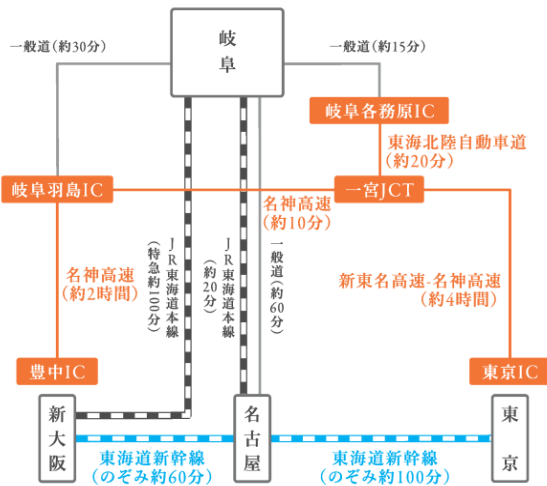

清流の国ぎふライフ～住みやすさは？ プライベートは？～

日本のほぼ中央に位置する岐阜県は、北部には標高3,000mを超える北アルプスの山々が連なり、県内全域には名水百選に選ばれた長良川をはじめとする清流が流れており、豊かな自然が特徴です。また、東京・大阪の大都市圏や空港へのアクセスも良好で、子育て支援も充実しており、とても住みやすい環境です。

アクセス

アクセスは便利なの？

新幹線で東京へは約2時間、大阪へは約1時間半。名古屋へは電車で20分です。また、中部国際空港へは電車で約1時間と空港へのアクセスも良好です。

休みの日はどんなことができるの？

・自然を楽しむ

豊かな自然に囲まれた岐阜県は、夏は登山やラフティング、冬はスキーと自然を満喫することができます。

・温泉で癒す

下呂温泉や奥飛騨温泉郷に代表される名湯がたくさんあります。

・歴史や文化に触れる

世界遺産に登録された白川郷。古い町並みの高山市や馬籠宿など情緒ある風景が県内各地にあります。

・その他

大型商業施設で買い物や映画を楽しんだり、世界最大の淡水魚水族館「アクア・トぎふ」、「岐阜かかみがはら航空宇宙博物館」、「岐阜関ヶ原古戦場記念館」など岐阜にしかない施設も多数あります。

住みやすいの？

子育てに最適！

- 待機児童数 0人(保活とは無縁!?)
  令和5年4月 厚生労働省「保育所等関連状況取りまとめ」
- 県内全域、中学生までの医療費無料
- 病児保育施設※が充実
  ※子どもの急な発熱時や、病状がおさまっても登園できない時などに、病院・保育園等で預かる施設です

マイホーム(安くて広い)が叶うかも

- 家持ちが多い！
  持ち家住宅率 74.3% (東京都:45.0% 愛知県 59.4%)
  総務省統計局「平成30年住宅・土地統計調査結果」5年ごと調査
- 土地が安い！
  住宅地1m²あたりの平均価格 31,900円
  (東京都 404,400円、愛知県 112,300円)
  国土交通省「令和5年都道府県地価調査」