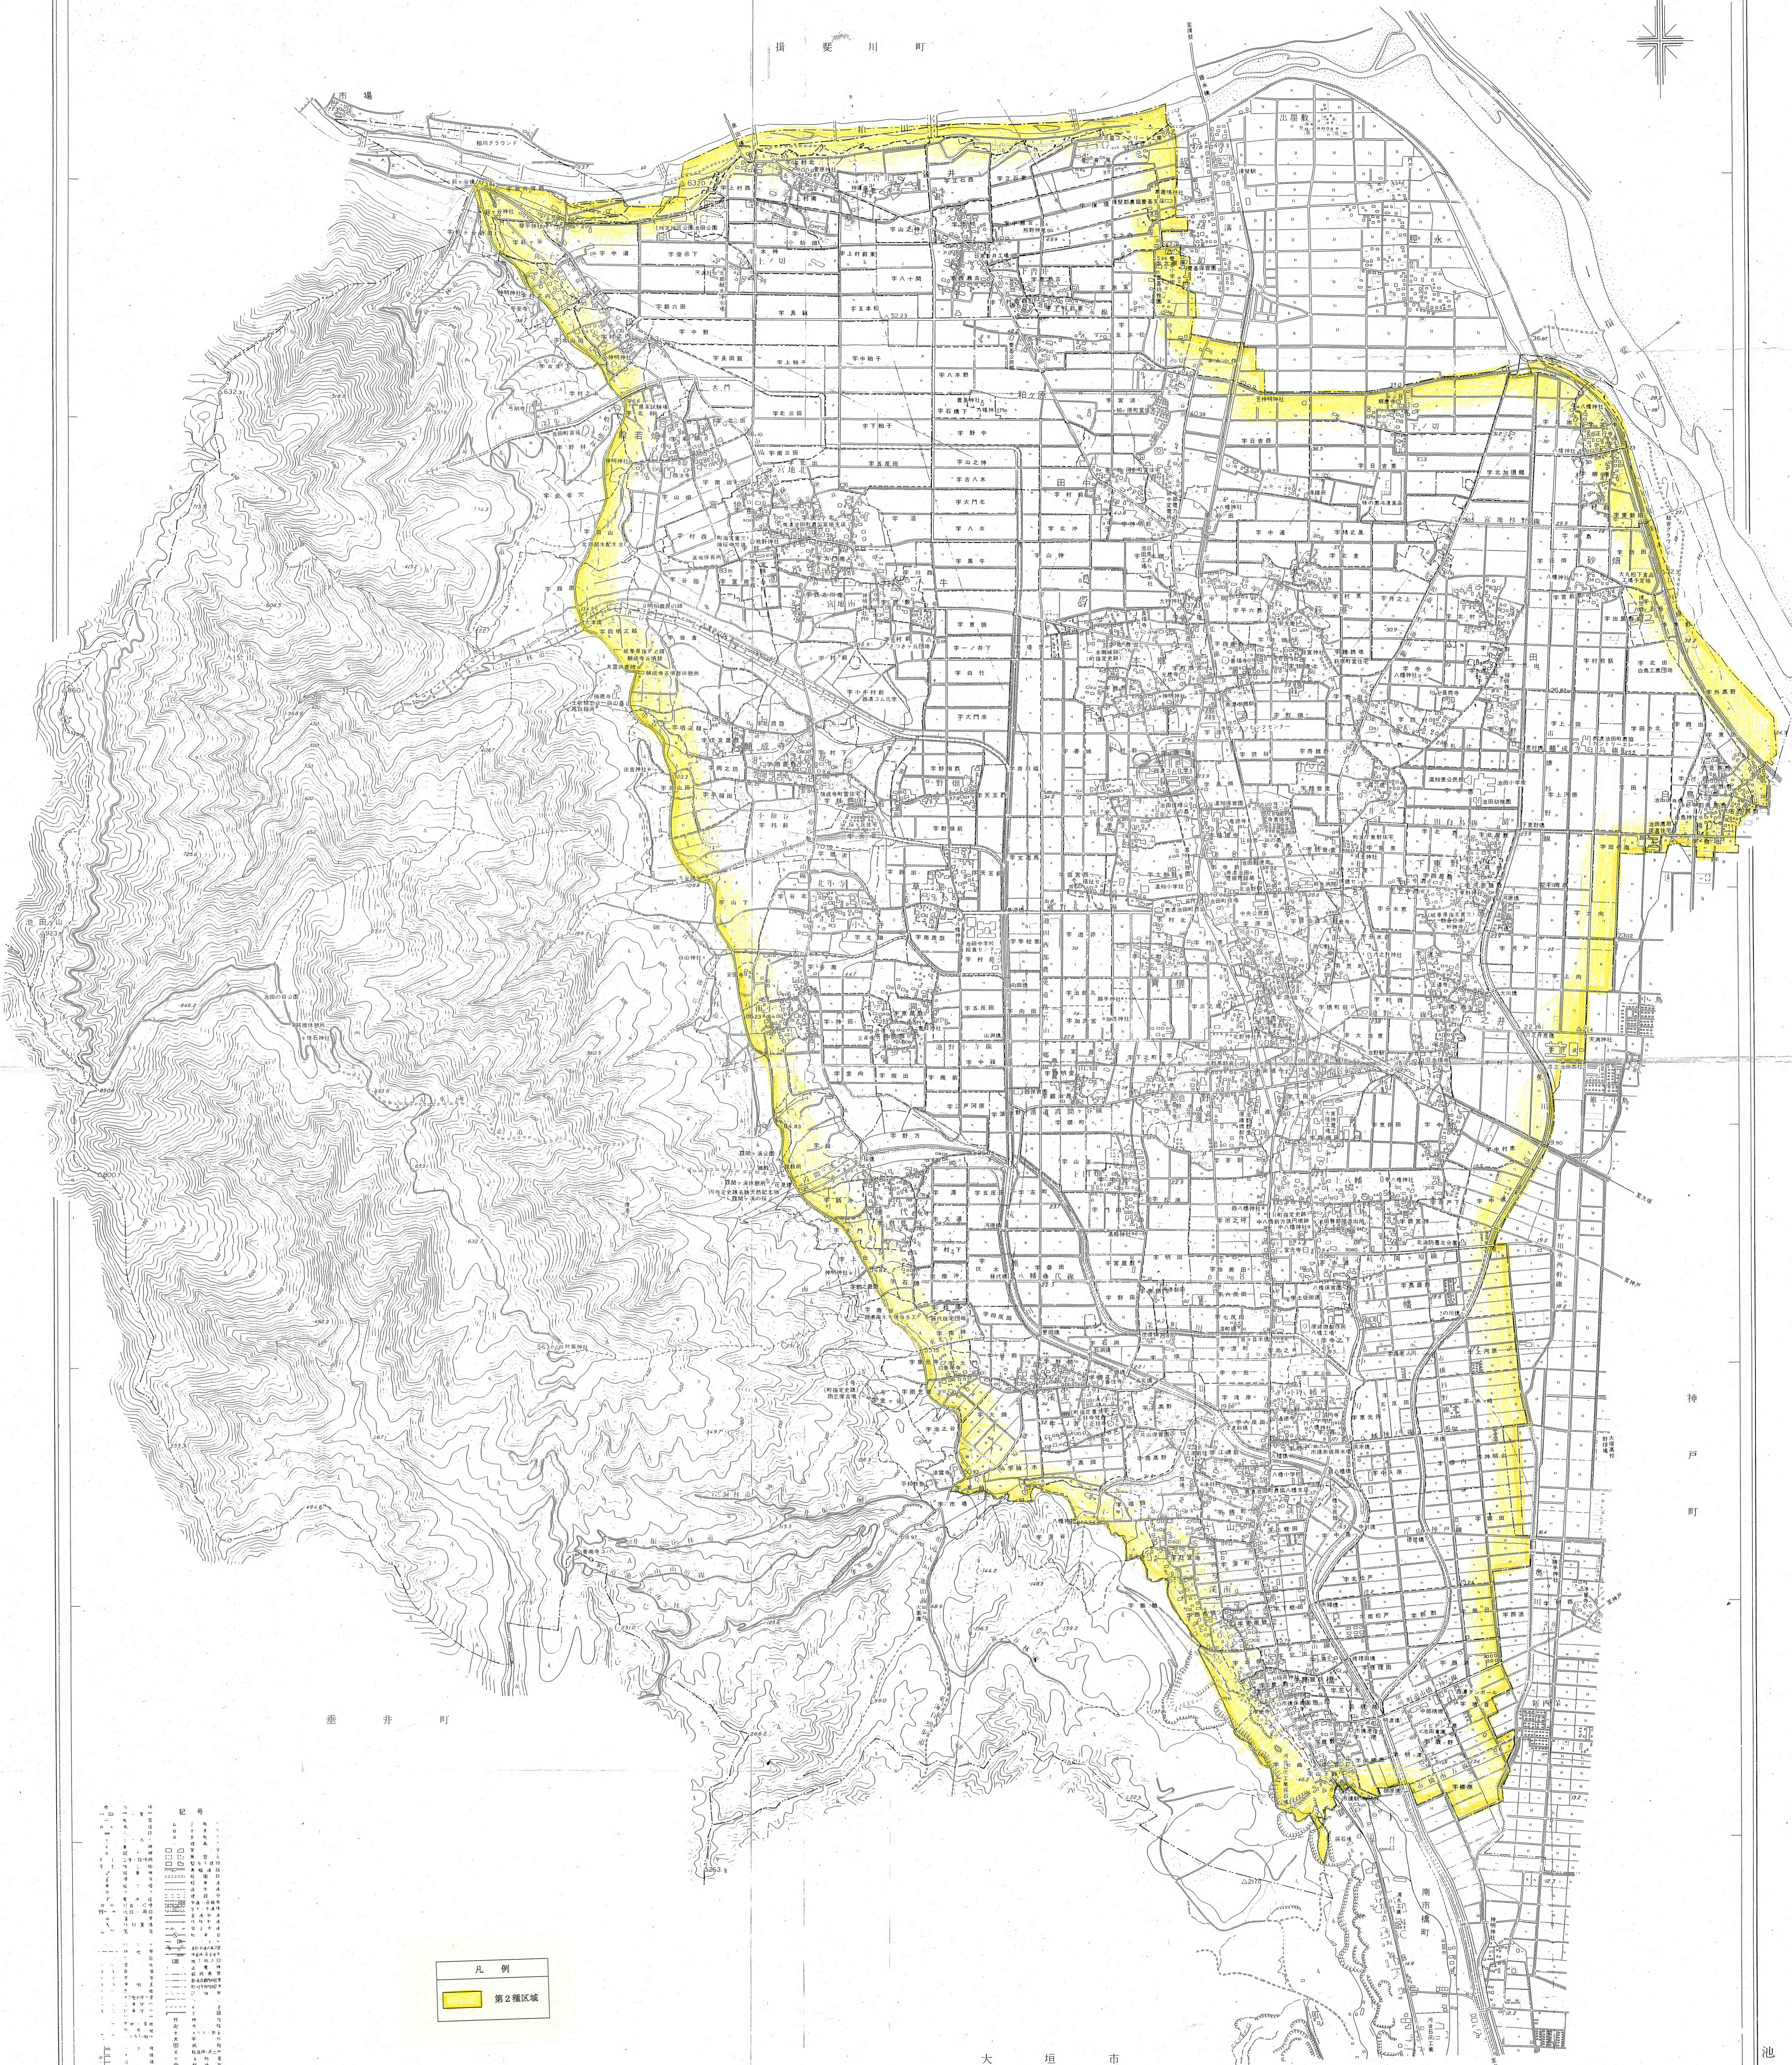

騒音規制法に基づく規制地域及び区域区分図

岐阜県池田町字界表示図

凡例

■ 第2種区域

騒音に係る規制地域および区域区分

地域指定 平成 25 年 3 月 29 日
 岐阜県告示第 194 号

区域区分 平成 25 年 2 月 29 日
 岐阜県告示第 194 号

岐阜県環境生活部 環境管理課長

1:10,000

国際航業株式会社測量

本図は昭和49年8月測図1:2,500を縮小編集したものである。 岐阜県 池田町 町長 池田 俊一

池田町役場