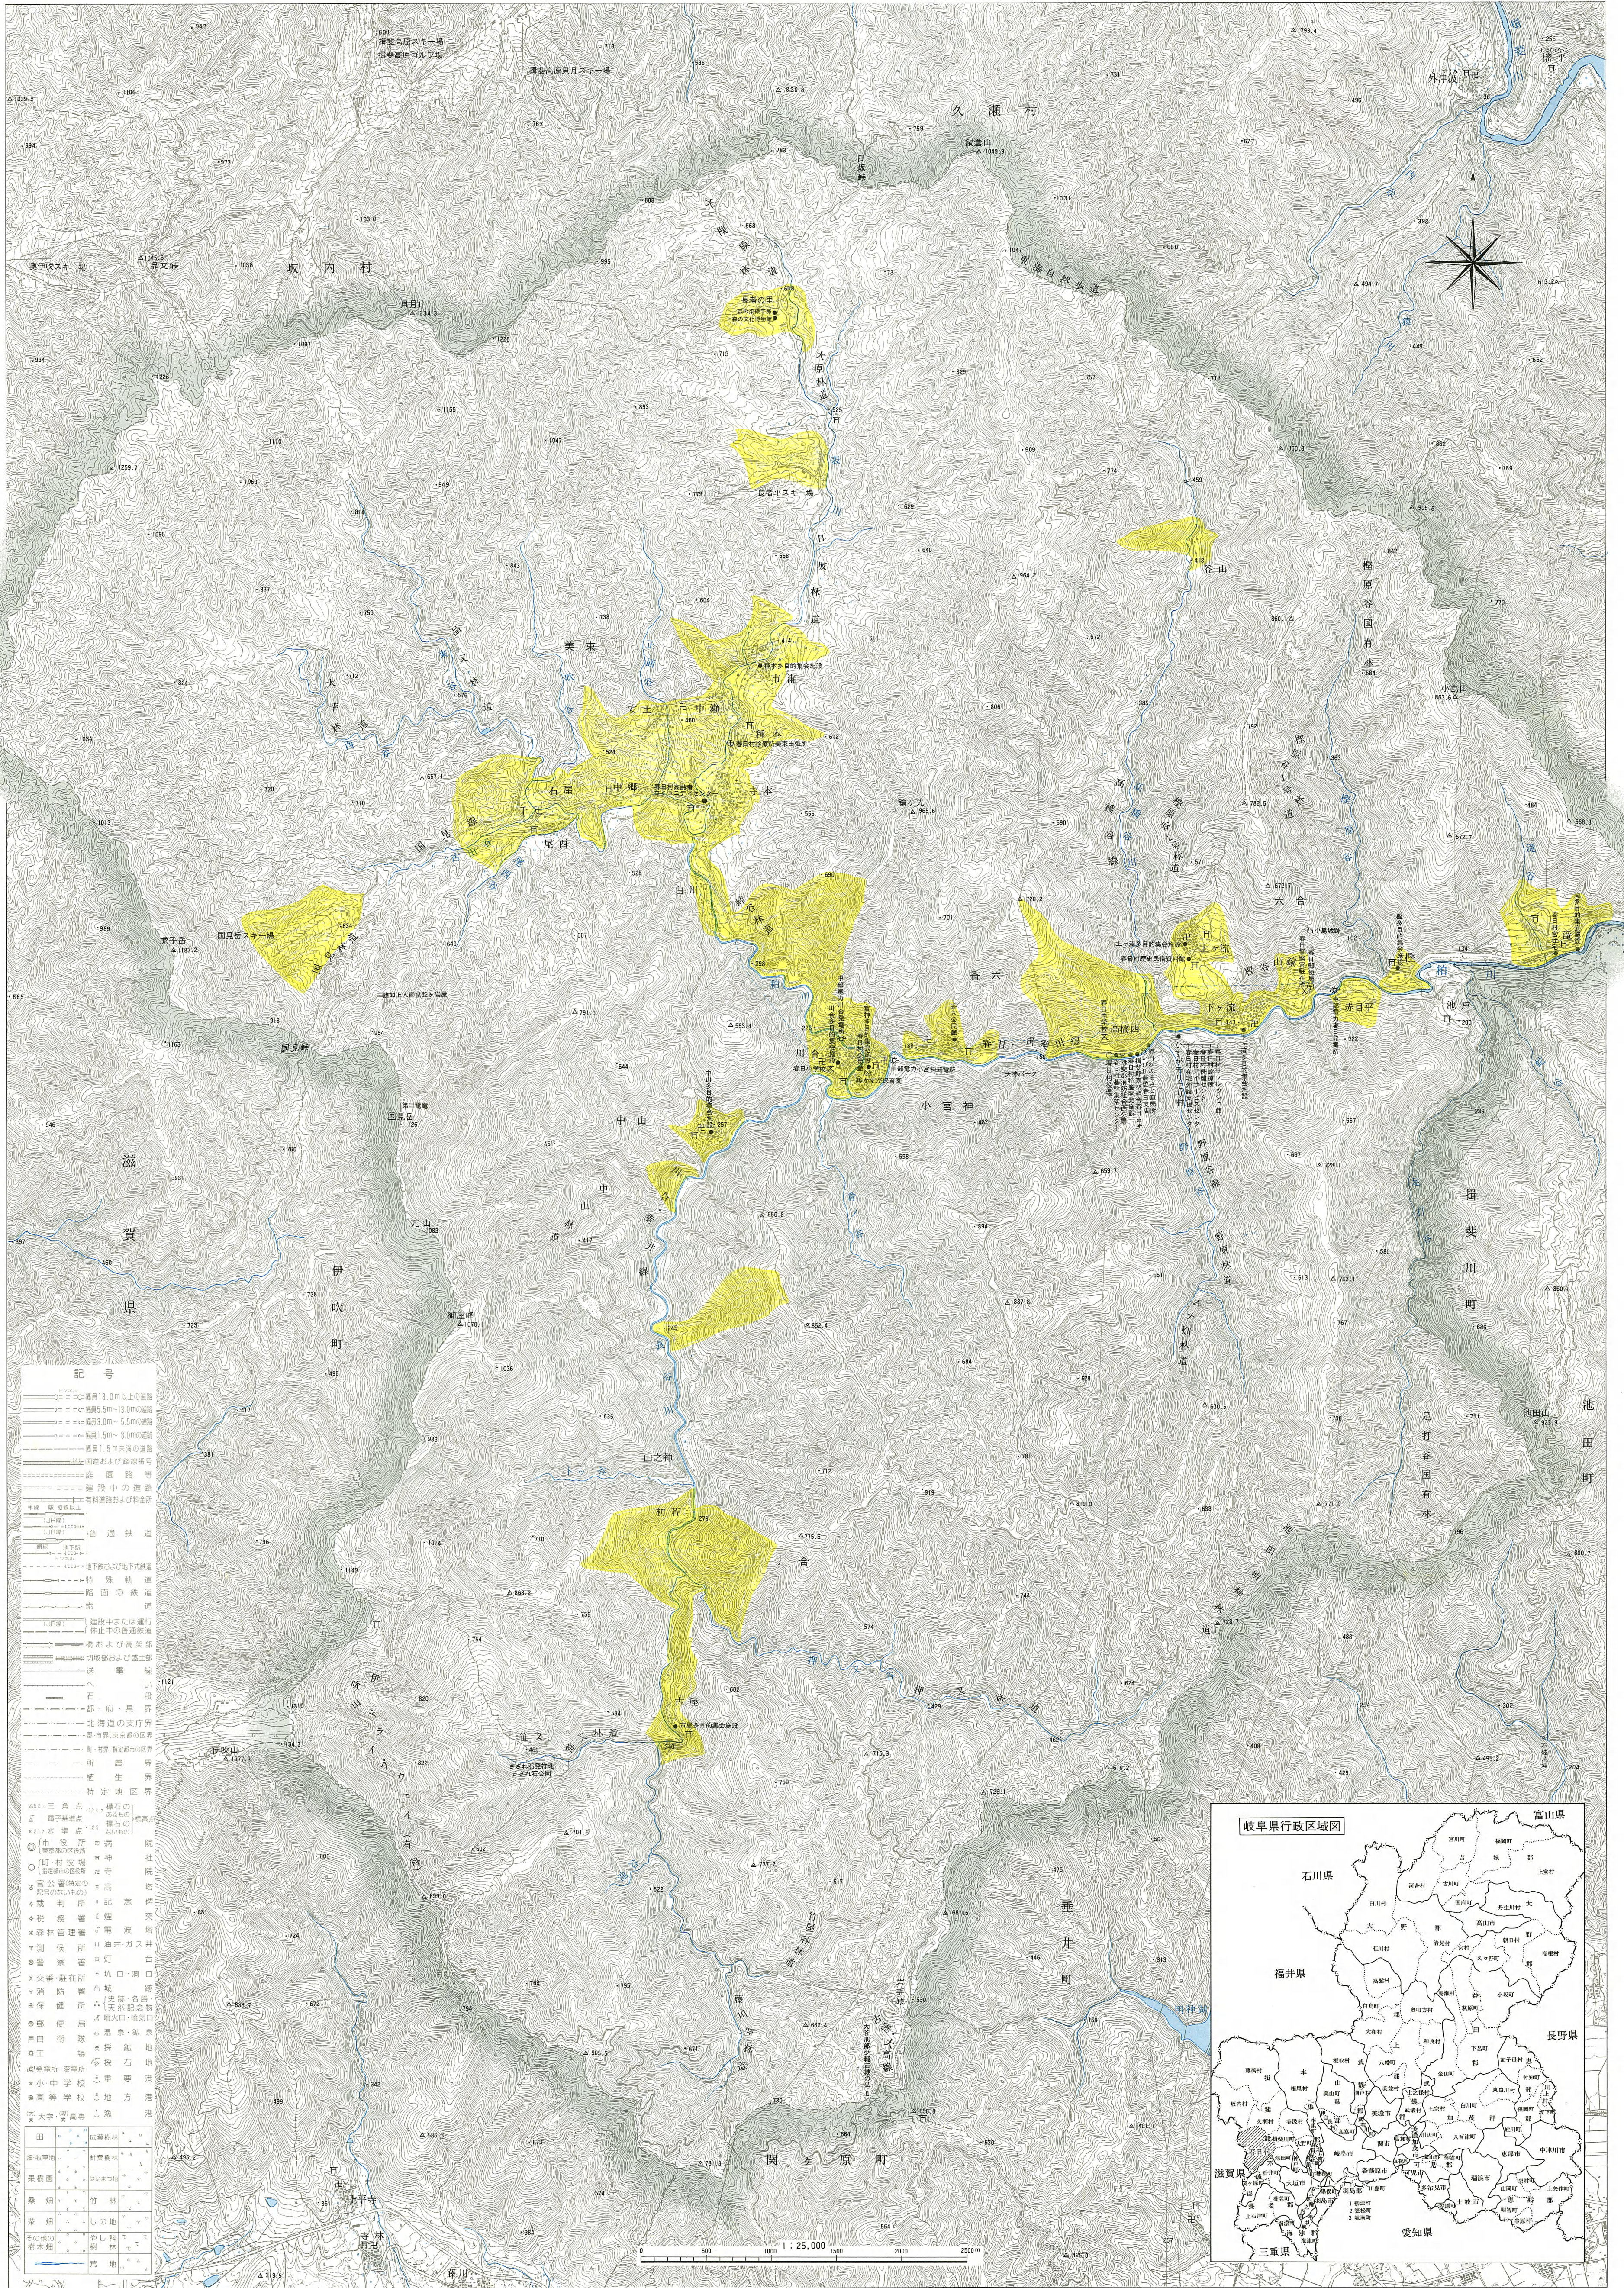

春日村全図

1:25,000

岐阜県揖斐郡

平成十四年八月作成

東武計画株式会社調製

春日村役場

この地図は、国土院院長の承認を得て、同院発行の2.5万分の1地形図を複製したものである。承認番号(平14)部技第94号