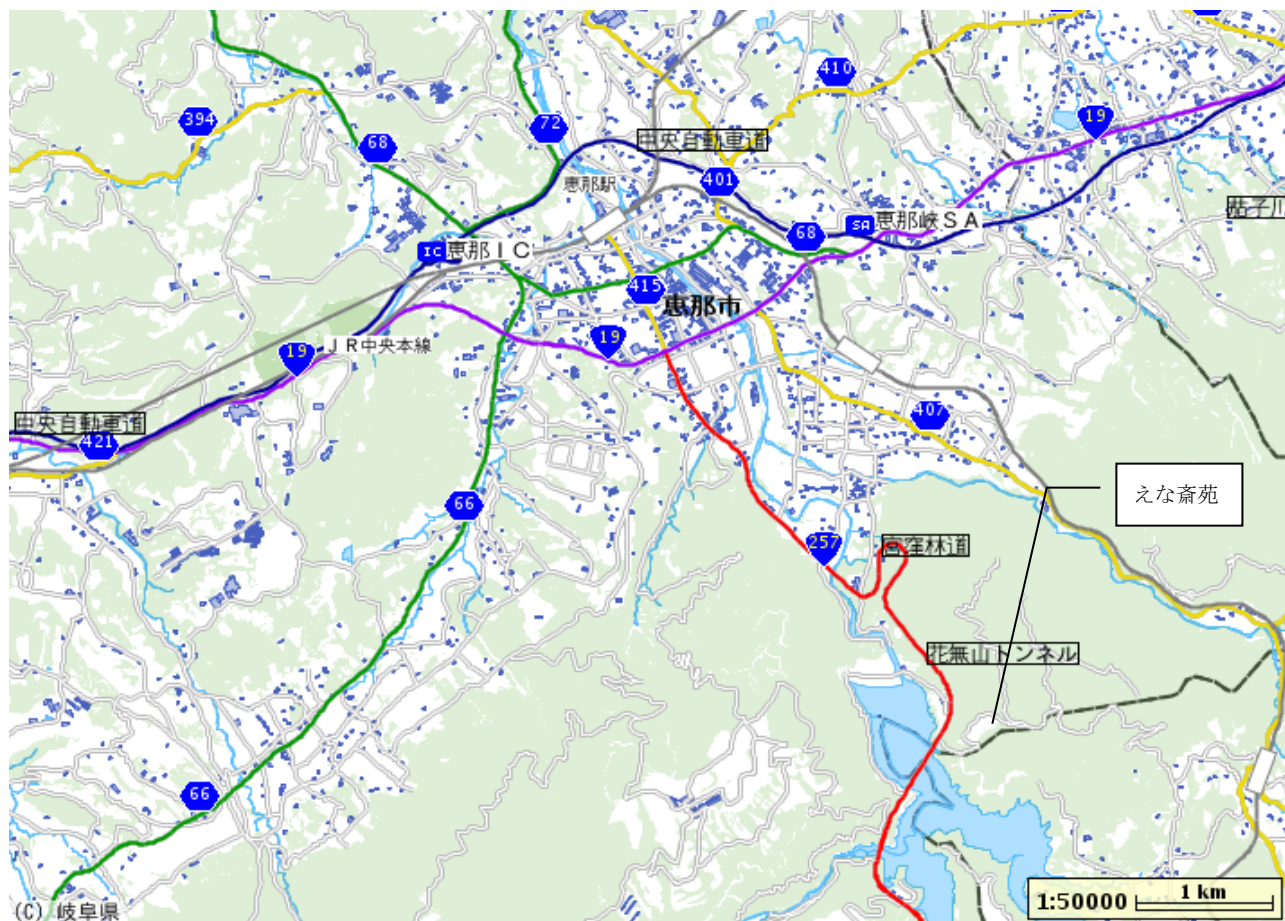

## 岐阜No.31 えな斎苑

○火葬場

名 称	えな斎苑
所在地	恵那市東野 2201-158
電話番号	0573-20-2202
F A X	0573-20-2203
設置者	恵那市
連絡調整担当課	環境課
担当課電話番号	0573-26-2111

○交通の便 JR 中央線恵那駅から南東へ 5.5 km、車で 10 分

北： 国道 257 号、国道 19 号、中央自動車道恵那 IC  
南： 国道 257 号  
東： 中津川市市道  
西：

○災害時用ヘリポート 阿木川ダム土捨場  
恵那市岩村町飯羽間字小沢山 3689-176

### ○周辺案内地図