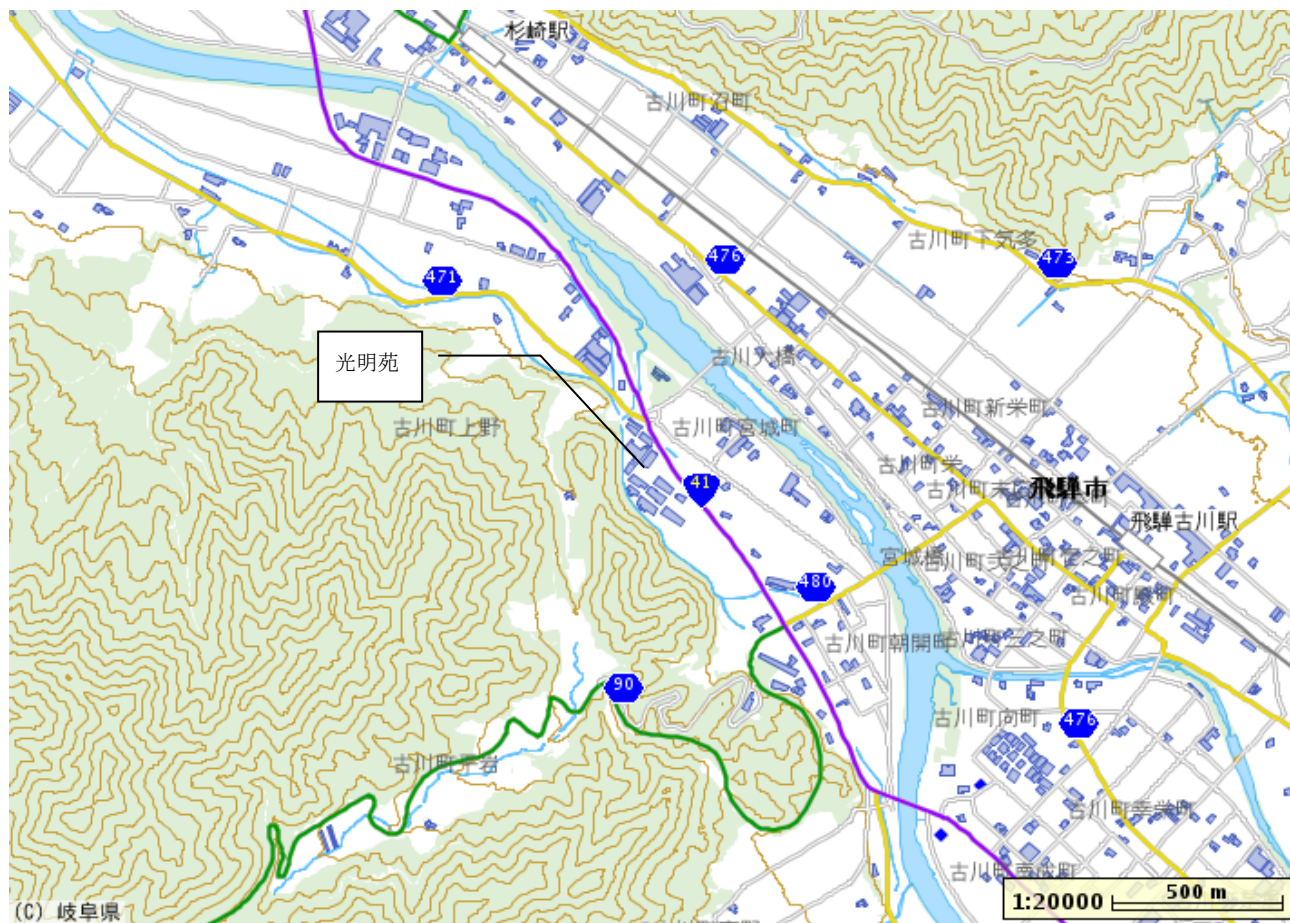

### ○周辺案内地図

## 岐阜No.35 光明苑

○火葬場

名 称	光明苑
所在地	飛騨市古川町宮城町 511
電話番号	0577-73-4842
F A X	0577-73-4842
設置者	飛騨市
連絡調整担当課	環境課
担当課電話番号	0577-73-7482

○交通の便

飛騨市役所から西へ 1.5 km、車で 5 分

北： 国道 41 号  
南： 国道 41 号  
東：  
西：

○災害時用ヘリポート

古川町消防防災ヘリポート  
飛騨市古川町三之町 8 番地 2 地先 宮川右岸高水敷