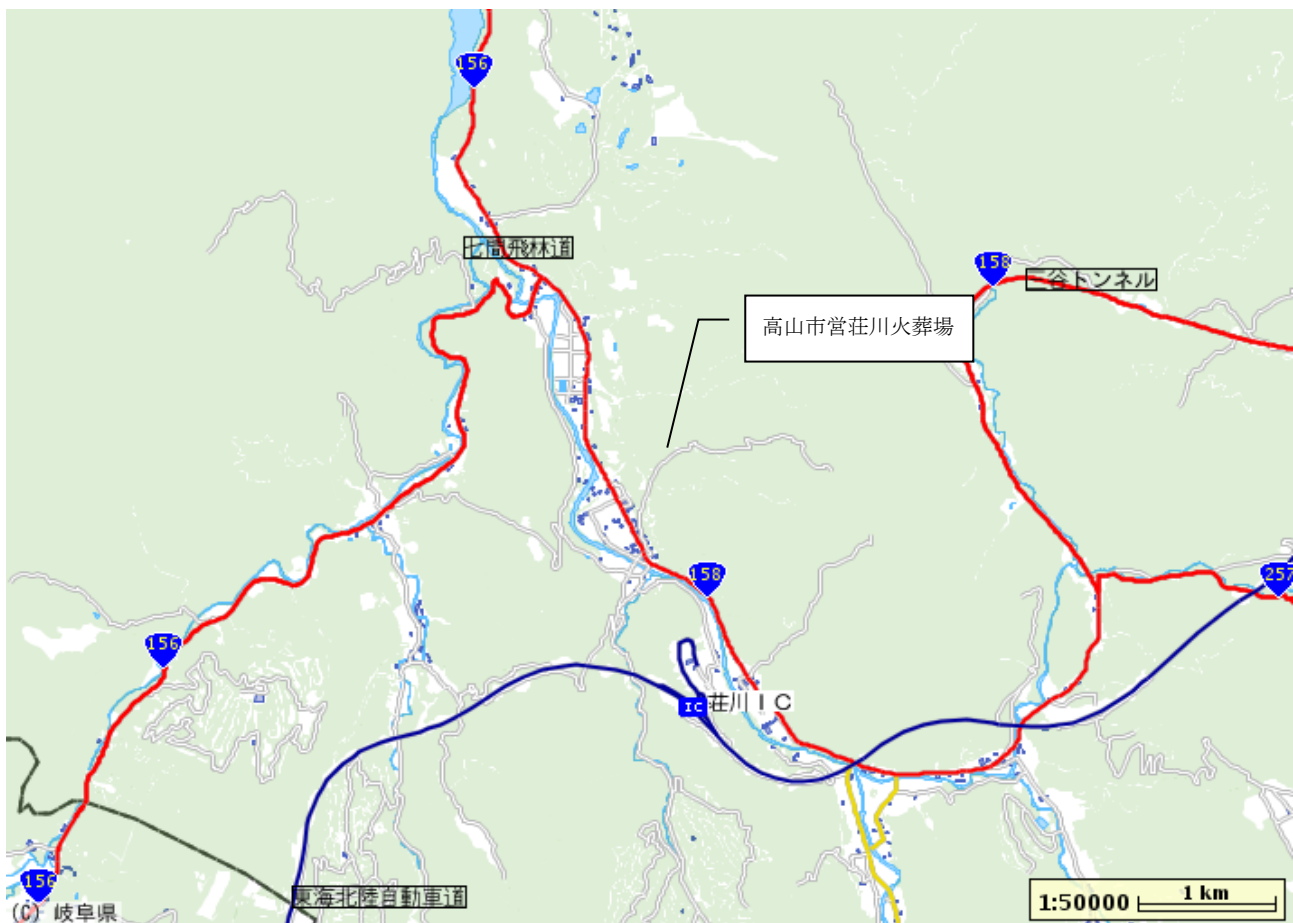

### ○周辺案内地図

## 岐阜No.34 高山市営荘川火葬場

○火葬場

名 称	高山市営荘川火葬場
所在地	高山市荘川町新淵 704
電話番号	0577-32-1472
F A X	0577-32-1472
設置者	高山市（指定管理者：株式会社 一善）
連絡調整担当課	火葬場建設推進室
担当課電話番号	0577-57-7755

○交通の便

高山市荘川支所から東へ 1 km、車で 3 分

北： 国道 156 号、東海北陸自動車道荘川 IC  
南： 国道 156 号、東海北陸自動車道荘川 IC  
東： 国道 158 号  
西：