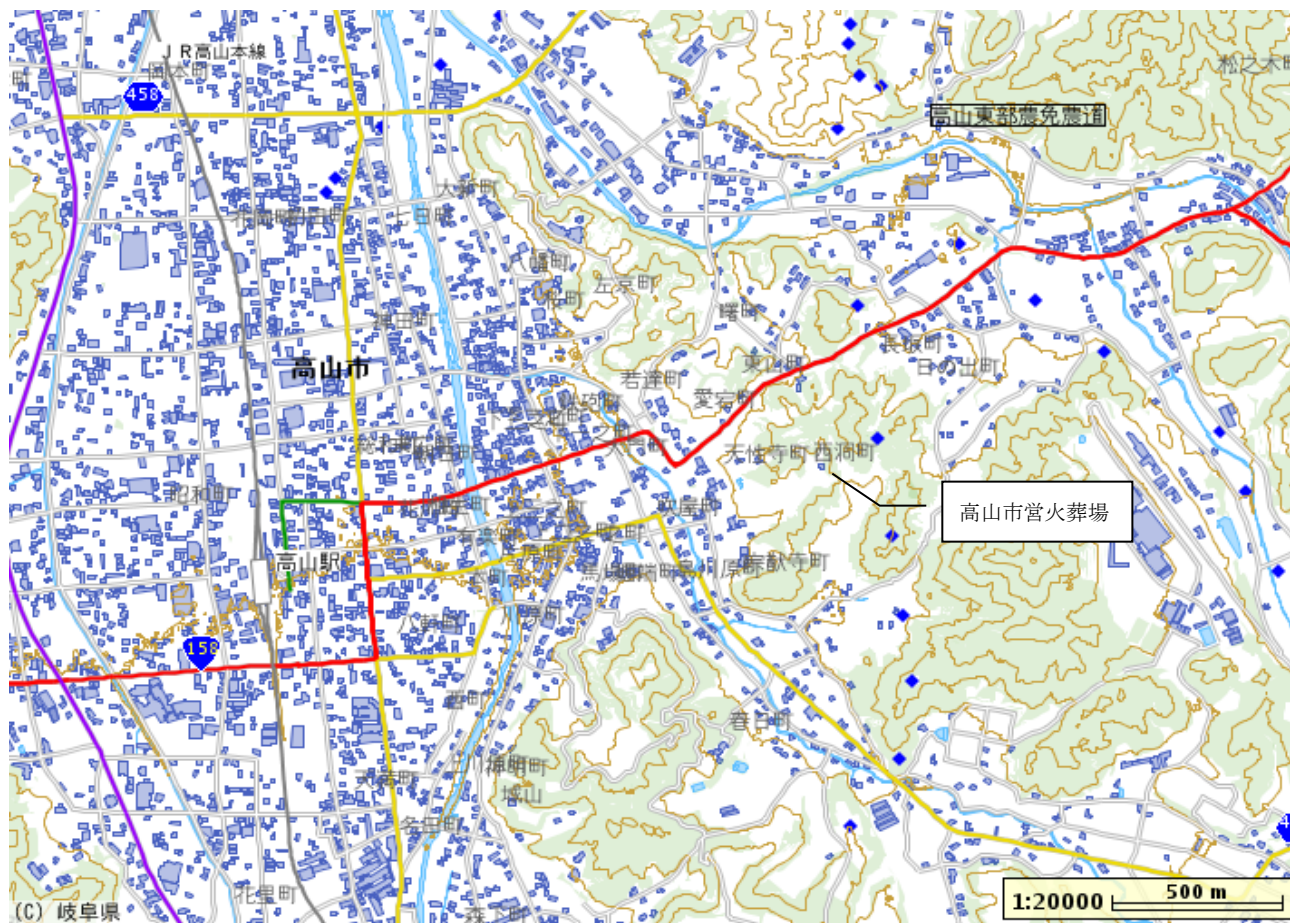

### ○周辺案内地図

○災害時用ヘリポート	宮川緊急ヘリポート 高山市大新町 5 丁目
------------	--------------------------