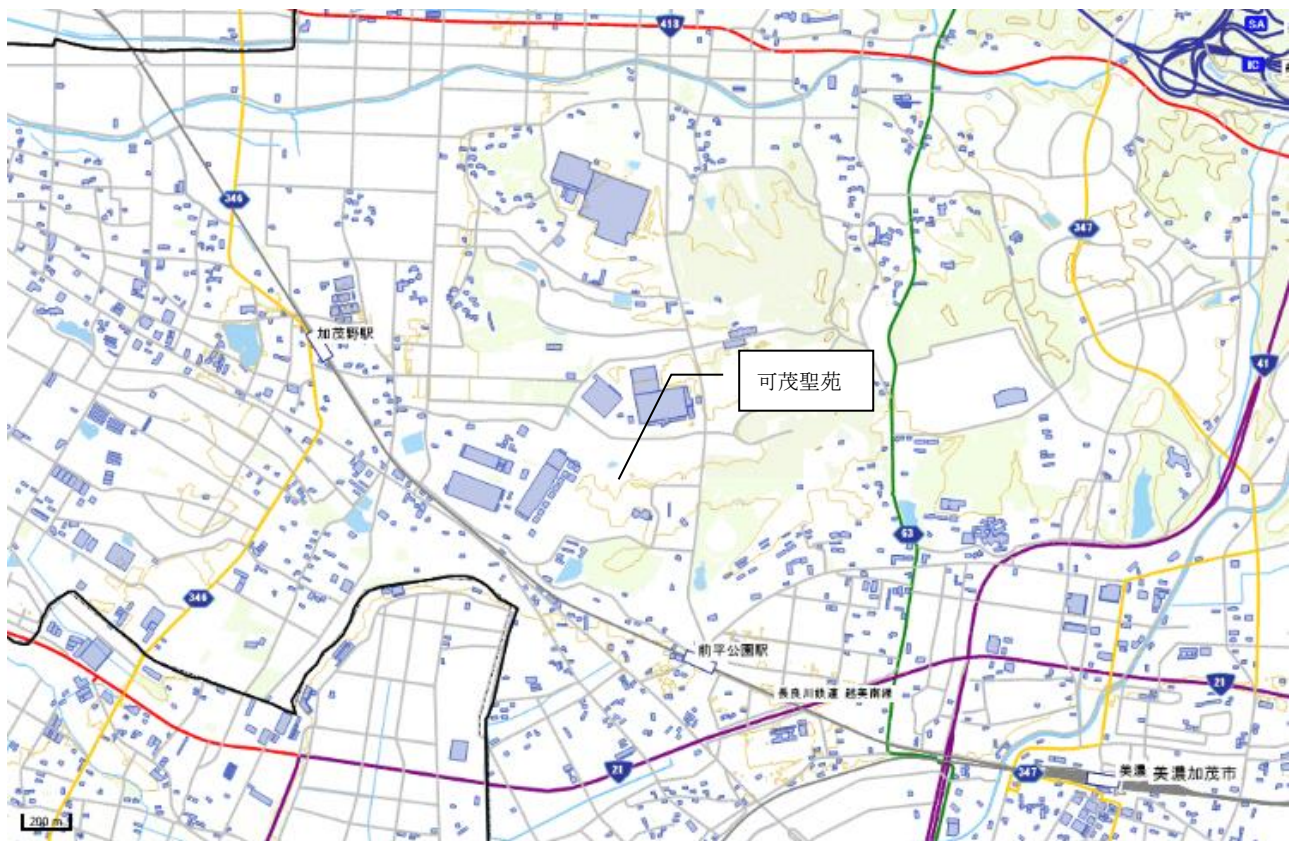

○災害時用ヘリポート

中有知グラウンド 美濃市生櫛蛇尾
御手洗グラウンド 美濃市御手洗

○周辺案内地図

岐阜No.19 可茂聖苑

○火葬場

名 称	可茂聖苑
所在地	美濃加茂市蜂屋町下蜂屋 37 番地 7
電話番号	0574-26-2622
F A X	0574-28-1493
設置者	可茂衛生施設利用組合
連絡調整担当課	(可児市)
担当課電話番号	0574-62-2111

○交通の便

JR 高山線美濃太田駅北口から西 3km、車で 10 分
長良川鉄道前平公園駅から北 1km、徒歩 15 分

北： 国道 418 号
南： 国道 248 号、国道 21 号
東： 国道 41 号
西： 国道 248 号

○災害時用ヘリポート

前平公園
美濃加茂市前平町 3 - 1

○周辺案内地図

岐阜No.20 白川齋場

○火葬場

名 称	白川齋場
所在地	加茂郡白川町坂ノ東 4903-3
電話番号	0574-75-2374
F A X	
設置者	白川町
連絡調整担当課	町民課
担当課電話番号	0574-72-1311

○交通の便 JR 高山線白川口駅から西 8 km、車で 10 分

北：	国道 41 号
南：	国道 41 号
東：	県道下呂白川線
西：	

○災害時用ヘリポート 白川小学校
白川町坂ノ東 4310

○周辺案内地図