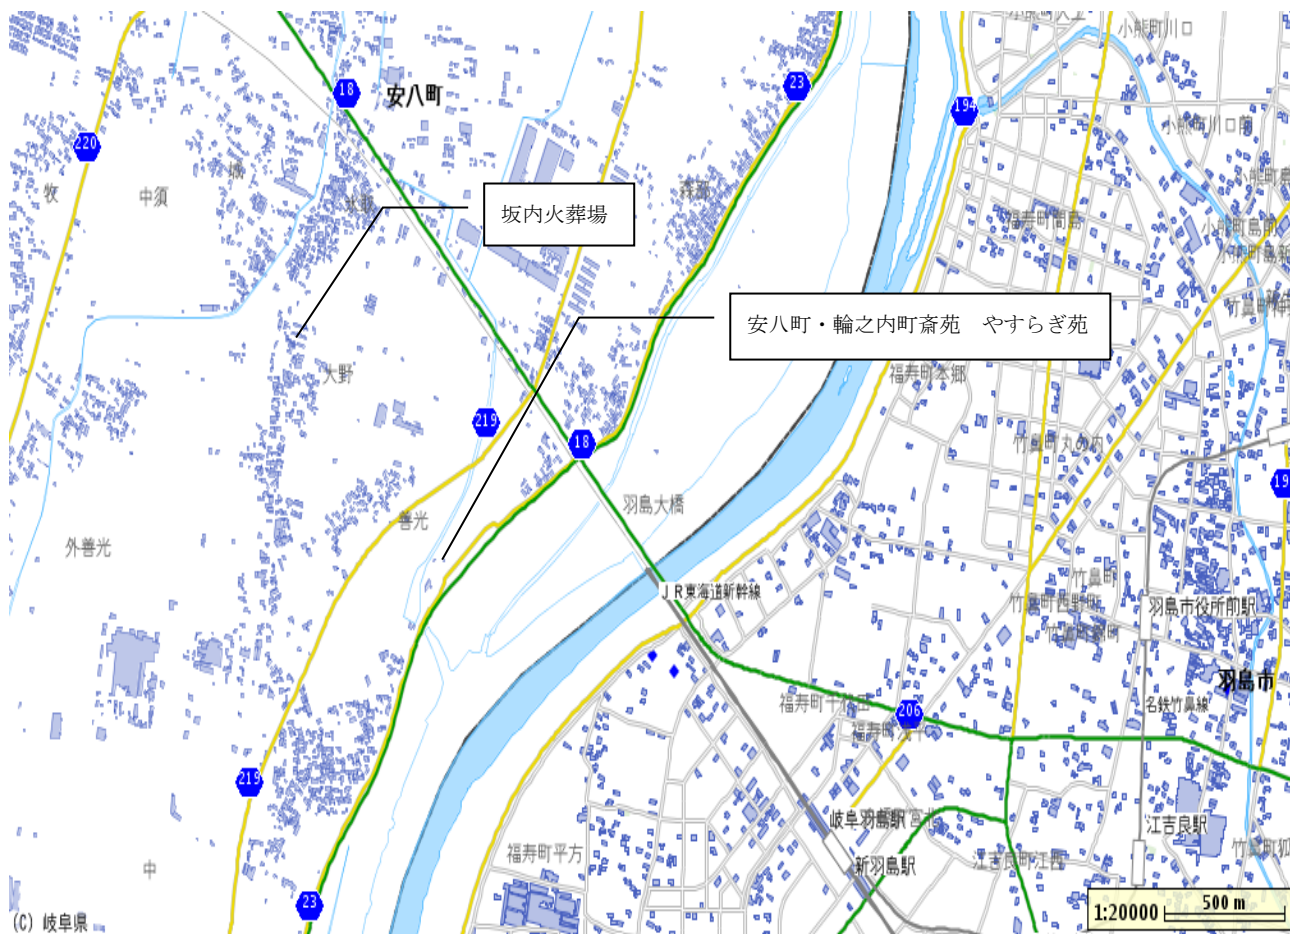

岐阜No.14 安八町・輪之内町斎苑 やすらぎ苑

○火葬場	名 称	安八町・輪之内町斎苑 やすらぎ苑
	所在地	安八郡安八町大森 675
	電話番号	0584-64-3580
	F A X	0584-47-5355
	設置者	安八町
	連絡調整担当課	住民環境課
	担当課電話番号	0584-64-7105

○交通の便	安八町役場から南へ 1.3 km、車で 5 分
	北： 県道安八平田線
	南： 県道安八平田線
	東： 県道大垣一宮線
	西： 県道大垣一宮線

○災害時用ヘリポート	安八町総合グラウンド 安八町大野字北沼 350

○周辺案内地図