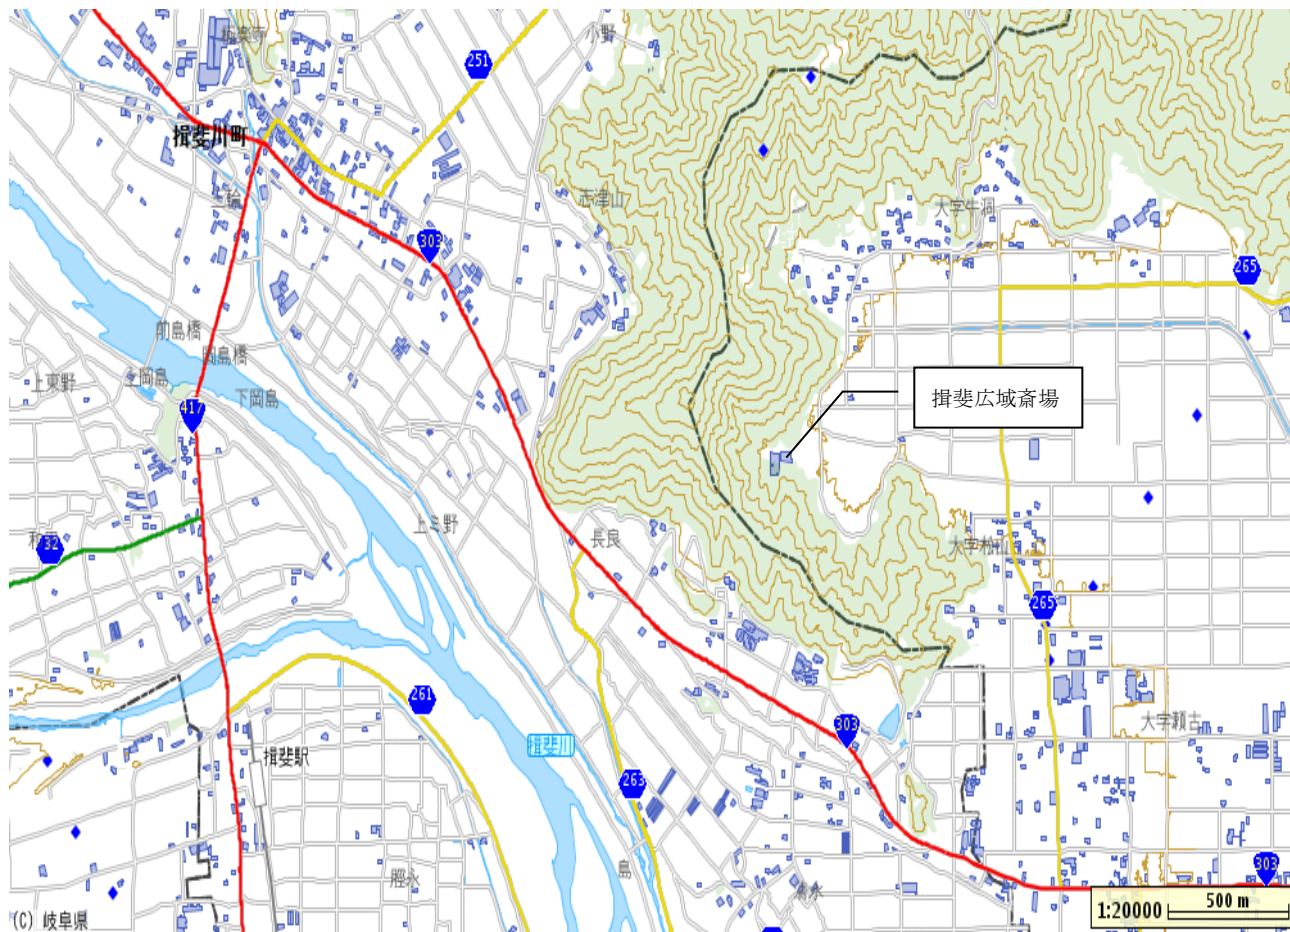

○災害時用ヘリポート	安八町総合グラウンド 安八町大野字北沼 350
------------	----------------------------

○周辺案内地図

岐阜No.15 揖斐広域斎場

○火葬場	名 称	揖斐広域斎場
	所在地	揖斐郡大野町大字松山小字松山 470 番地
	電話番号	0585-36-1321
	F A X	0585-34-4034
	設置者	揖斐広域連合
	連絡調整担当課	(大野町)
	担当課電話番号	0585-34-1111

○交通の便

北 :	町道松山 2 1 号
南 :	国道 303 号
東 :	
西 :	

○災害時用ヘリポート	リバーサイドパーク 大野町大字上秋・黒野・相羽根尾川右岸河川敷
------------	------------------------------------

○周辺案内地図

岐阜No.16 関市総合斎苑 わかくさ

○火葬場	名 称	関市総合斎苑 わかくさ
	所在地	関市西本郷通 5-1-11
	電話番号	0575-21-6611
	F A X	0575-21-6612
	設置者	関市
	連絡調整担当課	環境課
	担当課電話番号	0575-21-6611

○交通の便	長良川鉄道関駅から東へ 1.5 km、車で 5 分
	北： 国道 156 号、県道関金山線
	南： 国道 156 号、県道関江南線
	東： 国道 248 号
	西：

○災害時用ヘリポート	中池陸上競技場 関市塔ノ洞 3885-1
------------	-------------------------

○周辺案内地図

岐阜No.17 岐北斎苑

○火葬場

名 称	岐北斎苑
所在地	関市武芸川町宇多院 875-1
電話番号	0575-46-3912
F A X	0575-46-3913
設置者	岐北衛生施設利用組合
連絡調整担当課	(山県市)
担当課電話番号	0581-22-6828

○交通の便

関市役所から西へ 5 km、車で 10 分

北：	国道 156 号
南：	国道 256 号
東：	国道 248 号
西：	国道 418 号

○災害時用ヘリポート

みんなの元気広場
山県市高木 1000-1

○周辺案内地図

岐阜No.18 美濃市火葬場「やすらぎの丘」

○火葬場