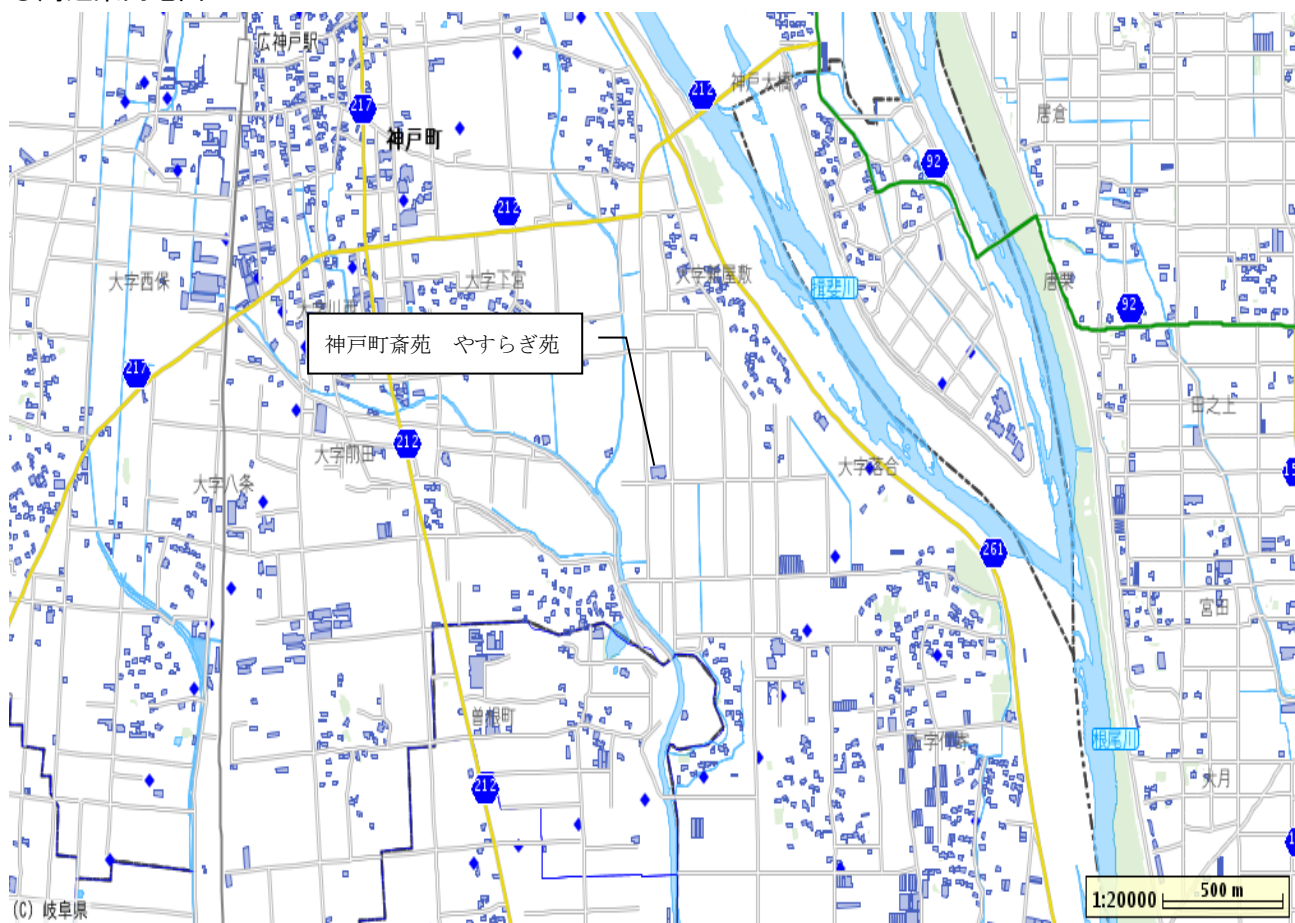

○災害時用ヘリポート 今須小中学校（令和 3 年 3 月廃校）
関ヶ原町大字今須 75-1

○周辺案内地図

岐阜No.13 神戸町斎苑 やすらぎ苑

○火葬場 名称 神戸町斎苑 やすらぎ苑
所在地 安八郡神戸町瀬古 967
電話番号 0584-28-0160
F A X 0584-28-0159
設置者 神戸町
連絡調整担当課 住民保険課
担当課電話番号 0584-27-0174

○交通の便 神戸町役場から南へ2 km、車で5分
北： 国道 417 号
南： 国道 258 号
東： 国道 21 号
西： 国道 21 号

○災害時用ヘリポート 神戸町民グラウンド
神戸町瀬古 340

○周辺案内地図

岐阜No.14 安八町・輪之内町斎苑 やすらぎ苑

○火葬場	名 称	安八町・輪之内町斎苑 やすらぎ苑
	所在地	安八郡安八町大森 675
	電話番号	0584-64-3580
	F A X	0584-47-5355
	設置者	安八町
	連絡調整担当課	住民環境課
	担当課電話番号	0584-64-7105

○交通の便	安八町役場から南へ 1.3 km、車で 5 分
	北： 県道安八平田線
	南： 県道安八平田線
	東： 県道大垣一宮線
	西： 県道大垣一宮線

○交通の便

関市役所から西へ 5 km、車で 10 分

北：	国道 156 号
南：	国道 256 号
東：	国道 248 号
西：	国道 418 号

○災害時用ヘリポート

みんなの元気広場
山県市高木 1000-1

○周辺案内地図

岐阜No.18 美濃市火葬場「やすらぎの丘」

○火葬場