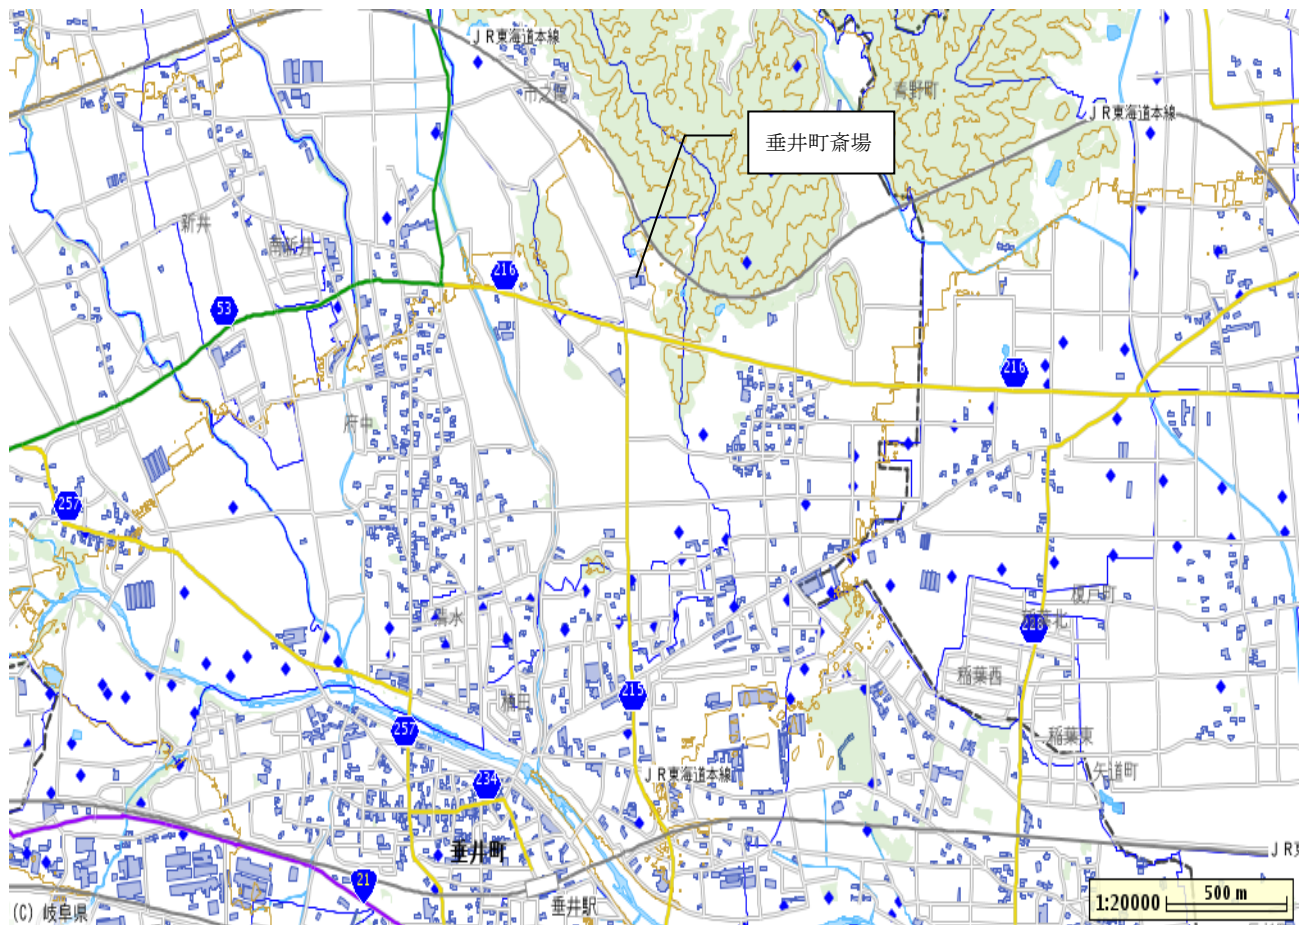

岐阜No.11 垂井町斎場

○火葬場	名 称	垂井町斎場
	所在地	不破郡垂井町府中 1071-1
	電話番号	0584-23-1405
	F A X	0584-23-1405
	設置者	垂井町
	連絡調整担当課	住民課
	担当課電話番号	0584-22-7510（直通）

○交通の便	JR 東海道線垂井駅から北へ 2 km、車で 5 分
	北：
	南：
	東： 国道 21 号
	西： 国道 21 号

○災害時用ヘリポート	朝倉運動公園 垂井町宮代 2605-15
------------	-------------------------

○周辺案内地図

岐阜No.12 関ヶ原斎苑

○火葬場	名 称	関ヶ原斎苑
	所在地	不破郡関ヶ原町山中 603-1
	電話番号	0584-43-5003
	F A X	0584-43-5003
	設置者	関ヶ原町
	連絡調整担当課	水道環境課
	担当課電話番号	0584-43-1111

○交通の便 JR 東海道線関ヶ原駅から西へ 3 km、車で 5 分
北：
南：
東： 国道 21 号、名神高速関ヶ原 IC
西： 国道 21 号、名神高速関ヶ原 IC

○災害時用ヘリポート 今須小中学校（令和 3 年 3 月廃校）
関ヶ原町大字今須 75-1

○周辺案内地図

岐阜No.13 神戸町斎苑 やすらぎ苑

○火葬場 名称 神戸町斎苑 やすらぎ苑
所在地 安八郡神戸町瀬古 967
電話番号 0584-28-0160
F A X 0584-28-0159
設置者 神戸町
連絡調整担当課 住民保険課
担当課電話番号 0584-27-0174

○交通の便 神戸町役場から南へ2 km、車で5分
北： 国道 417 号
南： 国道 258 号
東： 国道 21 号
西： 国道 21 号

○交通の便

関市役所から西へ 5 km、車で 10 分

北：	国道 156 号
南：	国道 256 号
東：	国道 248 号
西：	国道 418 号

○災害時用ヘリポート

みんなの元気広場
山県市高木 1000-1

○周辺案内地図

岐阜No.18 美濃市火葬場「やすらぎの丘」

○火葬場