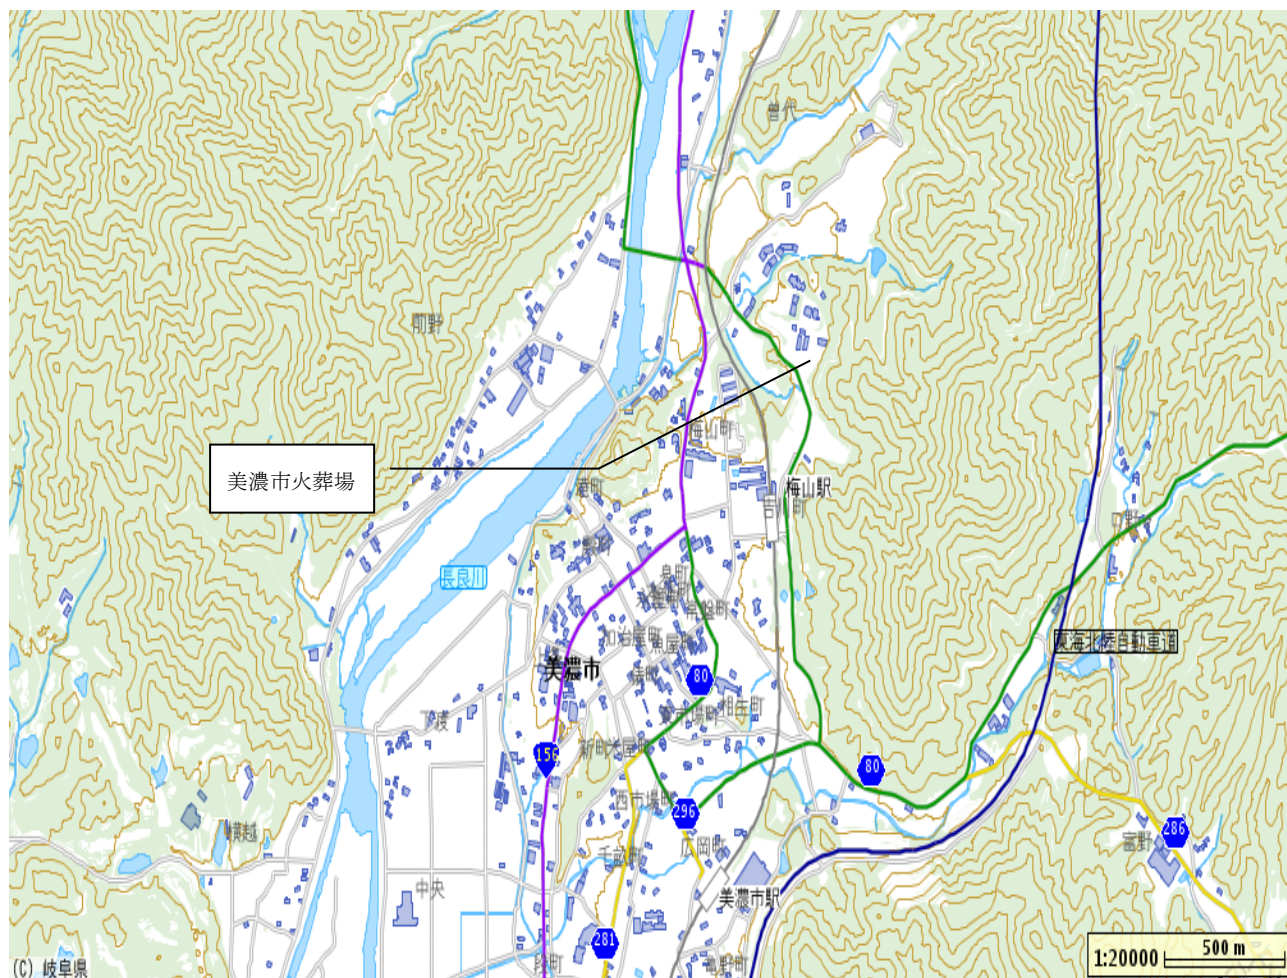

名称	美濃市火葬場「やすらぎの丘」
所在地	美濃市乙女坂 1718
電話番号	0575-33-4648
F A X	0575-33-4648
設置者	美濃市
連絡調整担当課	市民生活課
担当課電話番号	0575-33-1122

○交通の便

長良川鉄道梅山駅北から 0.3 km、車で 1 分

北： 国道 156 号、東海北陸自動車場美濃 IC
南： 国道 156 号、東海北陸自動車場美濃 IC
東：
西： 県道岐阜美濃線号

○災害時用ヘリポート

中有知グラウンド 美濃市生櫛蛇尾
御手洗グラウンド 美濃市御手洗

○周辺案内地図

岐阜No.19 可茂聖苑

○火葬場

名 称	可茂聖苑
所在地	美濃加茂市蜂屋町下蜂屋 37 番地 7
電話番号	0574-26-2622
F A X	0574-28-1493
設置者	可茂衛生施設利用組合
連絡調整担当課	(可児市)
担当課電話番号	0574-62-2111

○交通の便

JR 高山線美濃太田駅北口から西 3km、車で 10 分
長良川鉄道前平公園駅から北 1km、徒歩 15 分