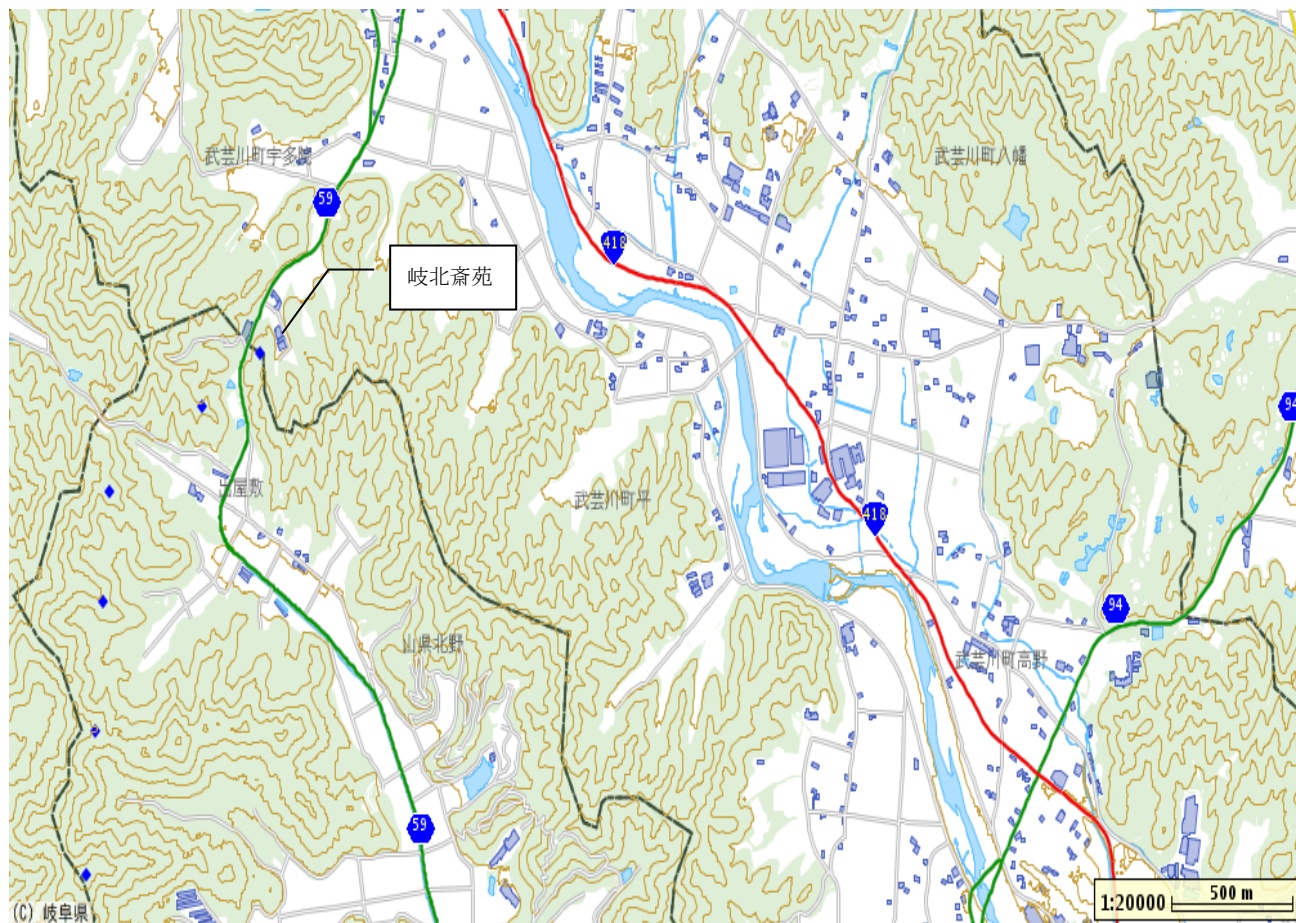

○交通の便

関市役所から西へ 5 km、車で 10 分

北：	国道 156 号
南：	国道 256 号
東：	国道 248 号
西：	国道 418 号

○災害時用ヘリポート

みんなの元気広場
山県市高木 1000-1

○周辺案内地図

岐阜No.18 美濃市火葬場「やすらぎの丘」

○火葬場