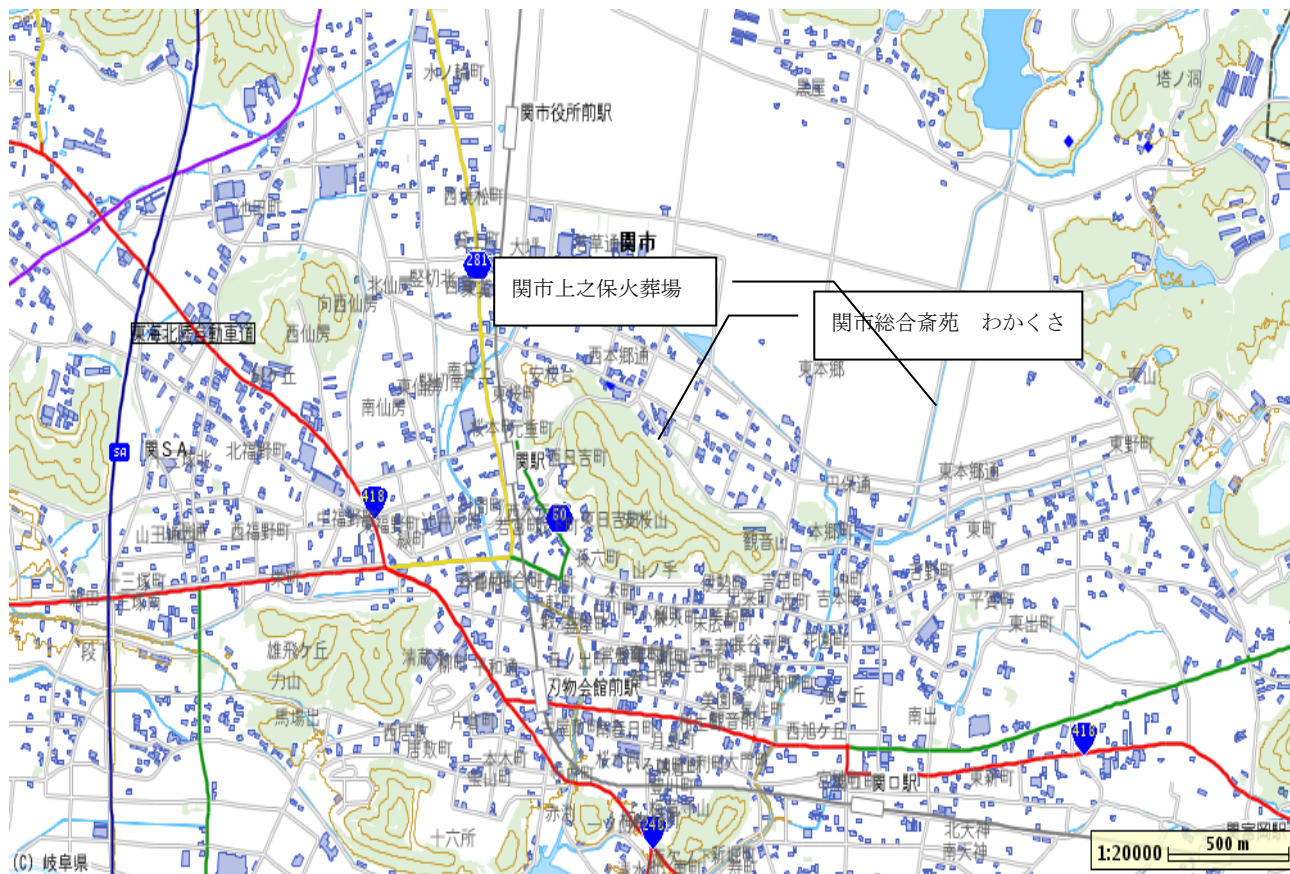

○交通の便

北 :	町道松山 2 1 号
南 :	国道 303 号
東 :	
西 :	

○災害時用ヘリポート	リバーサイドパーク 大野町大字上秋・黒野・相羽根尾川右岸河川敷
------------	------------------------------------

○周辺案内地図

岐阜No.16 関市総合斎苑 わかくさ

○火葬場	名 称	関市総合斎苑 わかくさ
	所在地	関市西本郷通 5-1-11
	電話番号	0575-21-6611
	F A X	0575-21-6612
	設置者	関市
	連絡調整担当課	環境課
	担当課電話番号	0575-21-6611

○交通の便	長良川鉄道関駅から東へ 1.5 km、車で 5 分
	北： 国道 156 号、県道関金山線
	南： 国道 156 号、県道関江南線
	東： 国道 248 号
	西：

○災害時用ヘリポート	中池陸上競技場 関市塔ノ洞 3885-1
------------	-------------------------

○周辺案内地図

岐阜No.17 岐北斎苑

○火葬場

名 称	岐北斎苑
所在地	関市武芸川町宇多院 875-1
電話番号	0575-46-3912
F A X	0575-46-3913
設置者	岐北衛生施設利用組合
連絡調整担当課	(山県市)
担当課電話番号	0581-22-6828

○交通の便

関市役所から西へ 5 km、車で 10 分

北：	国道 156 号
南：	国道 256 号
東：	国道 248 号
西：	国道 418 号

○災害時用ヘリポート

みんなの元気広場
山県市高木 1000-1

○周辺案内地図

岐阜No.18 美濃市火葬場「やすらぎの丘」

○火葬場