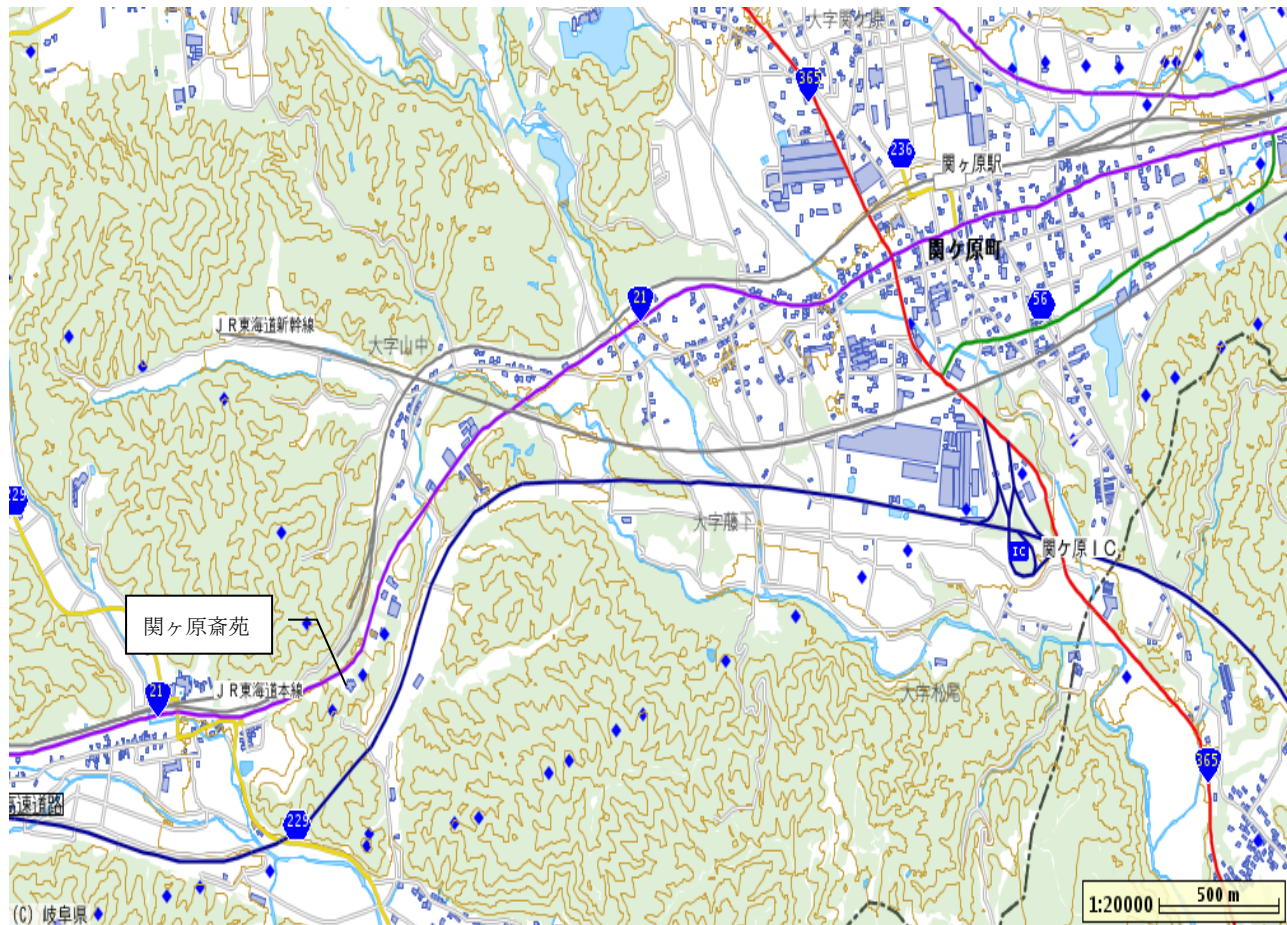

○災害時用ヘリポート 今須小中学校（令和 3 年 3 月廃校）
関ヶ原町大字今須 75-1

○周辺案内地図

岐阜No.13 神戸町斎苑 やすらぎ苑

○火葬場 名称 神戸町斎苑 やすらぎ苑
所在地 安八郡神戸町瀬古 967
電話番号 0584-28-0160
F A X 0584-28-0159
設置者 神戸町
連絡調整担当課 住民保険課
担当課電話番号 0584-27-0174

○交通の便 神戸町役場から南へ2 km、車で5分
北： 国道 417 号
南： 国道 258 号
東： 国道 21 号
西： 国道 21 号