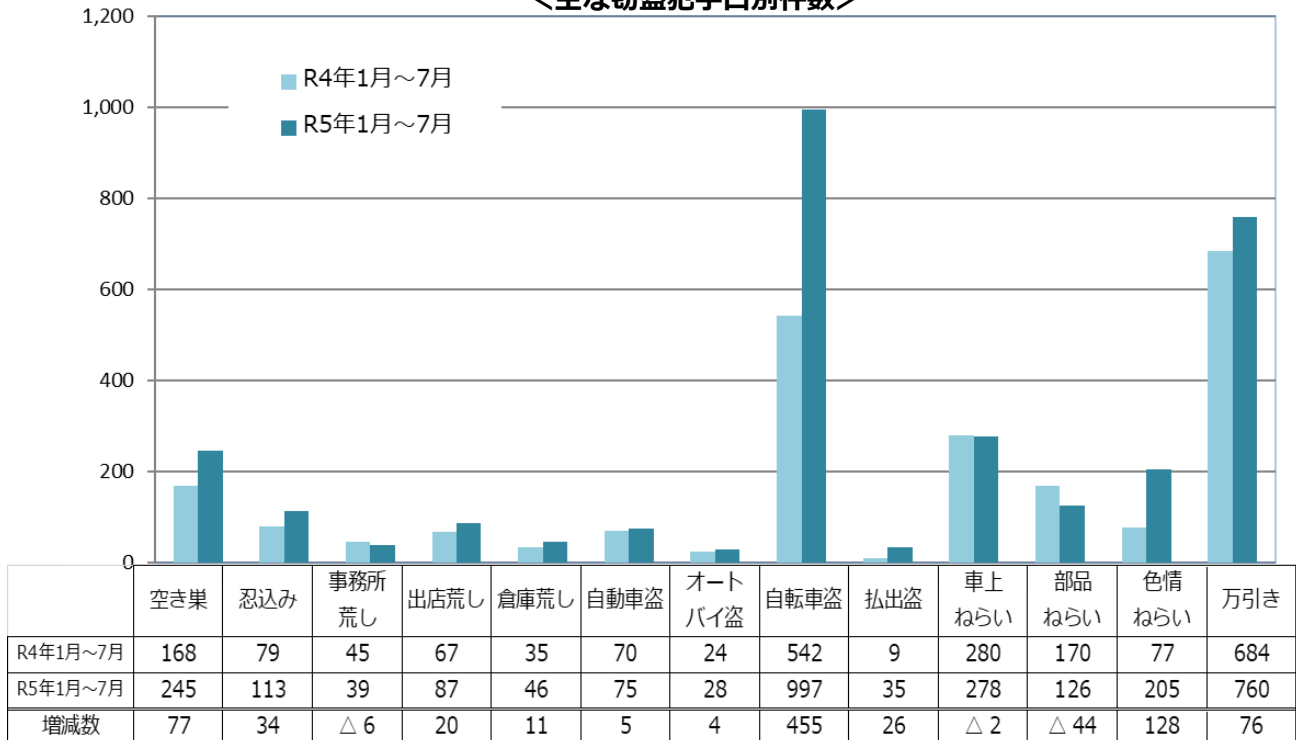

【統計値：岐阜県警察資料（暫定値）】

県内刑法犯が大きく増加！窃盗犯は前年比32.7%の増！

● 県内の主な窃盗犯の状況

岐阜県における令和5年1月から7月末までの刑法犯認知件数は6,719件で、前年同期と比べ1,389件の増加（26.1%増）となっています。新型コロナウイルス感染症の法的な位置付けが5類に移行するなどして人の動きが活発になったことが認知件数を大きく押し上げたものと考えられます。

特に、窃盗犯の認知件数は大きく増加し、総数は4,466件で、前年同期と比べ1,101件増加（32.7%増）しています。空き巣などの侵入盗が854件（59.0%増）、自動車盗などの乗り物盗が1,100件（73.0%増）、車上ねらいなどの非侵入盗が2,512件（14.6%増）となりました。

<主な窃盗犯手口別件数>

地域ぐるみで
「ながら見守り」を
お願いします！

●中学生以下の子どもに対する「声掛け事案等」の発生状況（7月末）

声掛け事案等の認知件数は、291件で、前年同期と比べ36件の増加となっています。

路上での発生が241件（全体の約83%）で、特に下校途中に被害に遭うケースが142件（同約49%）と最も多い状況にあります。

時間帯でみると、午後3時から午後6時の間に184件、午前7時から午前8時の間に46件と、計230件（同約79%）が登下校時間帯に集中しています。

不審者や不審車両を見つけた場合は、直ちに警察へ連絡してください。

●二セ電話詐欺の発生状況（7月末）

二セ電話詐欺の認知件数は、137件で、前年同期比で31件の増加となっています。

内訳としては、架空請求詐欺が74件（前年同期比30件増）と最も多く発生しており、続いて預貯金詐欺が25件（同14件増）となっています。

被害の特徴として、固定電話からの要求が63件と全体の46%を占める一方で、メールやネットによる要求も計42件（全体の31%）と増加しています。