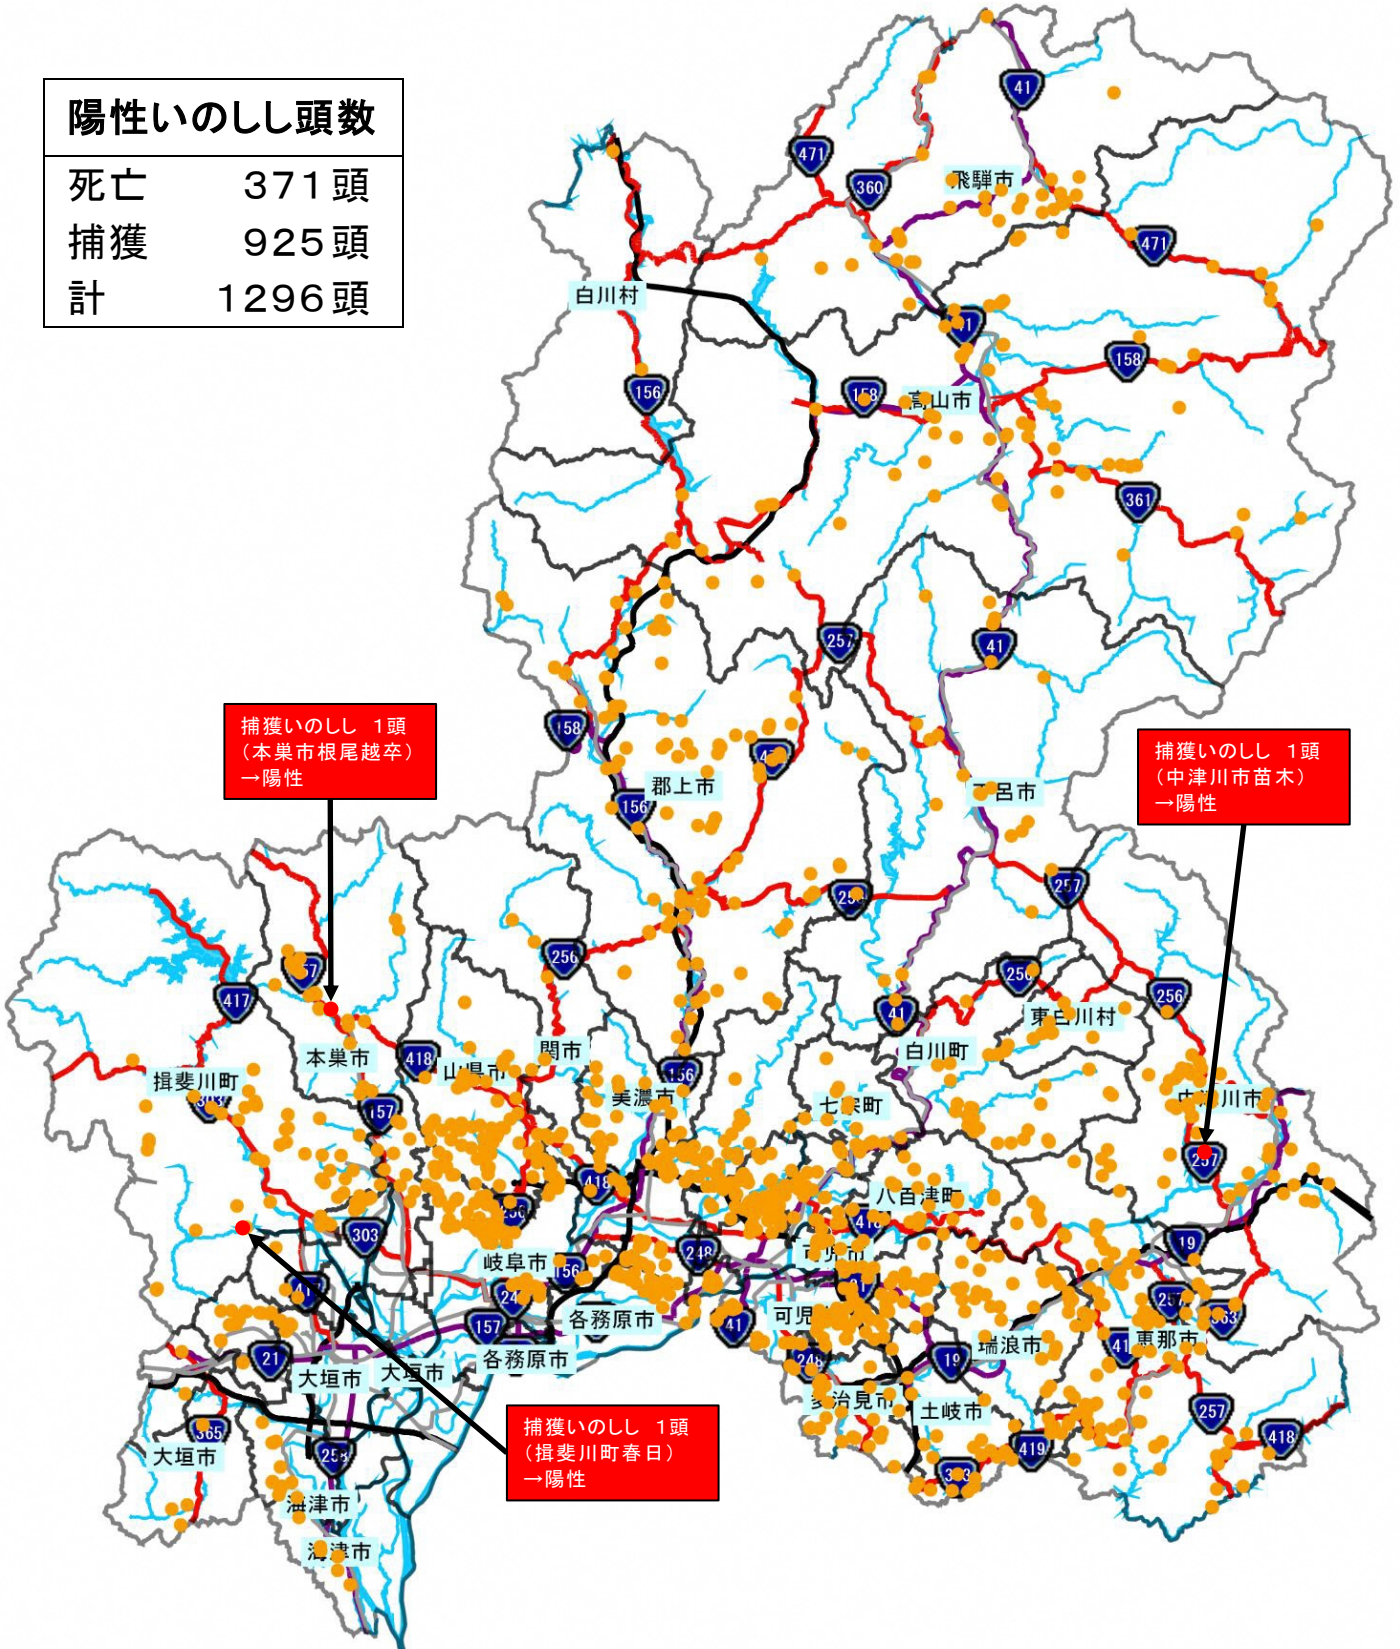

# 野生いのしし陽性個体位置図

## 陽性いのしし頭数

死亡	371 頭
捕獲	925 頭
計	1296 頭

捕獲いのしし 1頭  
(本巣市根尾越卒)  
→陽性

捕獲いのしし 1頭  
(中津川市苗木)  
→陽性

捕獲いのしし 1頭  
(揖斐川町春日)  
→陽性