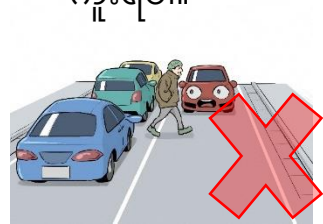

## 《လမ်းသွားသူလိုက်နာရန်စည်းကမ်း》

ဂိဗုခရိုင်ရဲစခန်း

လူသွားလမ်းရှိပါက လမ်းသွားသူသည် လူသွားလမ်းမှ သွားရမည်။

လူကူးမျဉ်းကြားမှ လမ်းကူးပါ။

※ယာဉ်မောင်းသူအား လမ်းဖြတ်ကူးမည့်အကြောင်း အရိပ်အခြေ ပြသပါ။

※လမ်းကူးနေစဉ်တွင်လည်း ပတ်ဝန်းကျင် ဘေးကင်းနေကြောင်းကို စစ်ဆေးပါ။

လမ်းကူးသူသည် ရပ်နေသည့်ကား၏ အရှေ့နှင့်အနောက်၊ အမှတ်အသားဖြင့် လမ်းဖြတ်ကူးရန် တားမြစ်ထားသည့်လမ်းအားမဖြတ်ကူးရပါ။

နေဝင်ချိန်နှင့် ညအချိန်များတွင် အပြင်ထွက်ပါက ရောင်ပြန်ပစ္စည်းကို ကိုယ်တွင် ဆောင်ထားပါ။

လမ်းတွင် အခြားဖြတ်သန်းသွားလာမှုအား အနှောင့်အယှက်ဖြစ်စေမည့် အောက်ပါ လုပ်ရပ်များအား မလုပ်ဆောင်ရပါ။