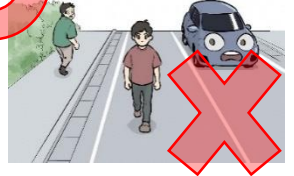

## 《လမ်းသွားသူလိုက်နာရန်စည်းကမ်း》

ဂိဗုခရိုင်ရဲစခန်း

လူသွားလမ်းရှိပါက လမ်းသွားသူသည် လူသွားလမ်းမှ သွားရမည်။

လူကူးမျဉ်းကြားမှ လမ်းကူးပါ။

※ယာဉ်မောင်းသူအား လမ်းဖြတ်ကူးမည့်အကြောင်း အရိပ်အခြေ ပြသပါ။

※လမ်းကူးနေစဉ်တွင်လည်း ပတ်ဝန်းကျင် ဘေးကင်းနေကြောင်းကို စစ်ဆေးပါ။

လမ်းကူးသူသည် ရပ်နေသည့်ကား၏ အရှေ့နှင့်အနောက်၊ အမှတ်အသားဖြင့် လမ်းဖြတ်ကူးရန် တားမြစ်ထားသည့်လမ်းအားမဖြတ်ကူးရပါ။

နေဝင်ချိန်နှင့် ညအချိန်များတွင် အပြင်ထွက်ပါက ရောင်ပြန်ပစ္စည်းကို ကိုယ်တွင် ဆောင်ထားပါ။

လမ်းတွင် အခြားဖြတ်သန်းသွားလာမှုအား အနှောင့်အယှက်ဖြစ်စေမည့် အောက်ပါ လုပ်ရပ်များအား မလုပ်ဆောင်ရပါ။