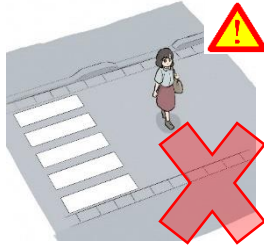

## 《လမ်းသွားသူလိုက်နာရန်စည်းကမ်း》

ဂိဗုခရိုင်ရဲစခန်း

လူသွားလမ်းရှိပါက လမ်းသွားသူသည် လူသွားလမ်းမှ သွားရမည်။

လူကူးမျဉ်းကြားမှ လမ်းကူးပါ။

※ယာဉ်မောင်းသူအား လမ်းဖြတ်ကူးမည့်အကြောင်း အရိပ်အခြေ ပြသပါ။

※လမ်းကူးနေစဉ်တွင်လည်း ပတ်ဝန်းကျင် ဘေးကင်းနေကြောင်းကို စစ်ဆေးပါ။

လမ်းကူးသူသည် ရပ်နေသည့်ကား၏ အရှေ့နှင့်အနောက်၊ အမှတ်အသားဖြင့် လမ်းဖြတ်ကူးရန် တားမြစ်ထားသည့်လမ်းအားမဖြတ်ကူးရပါ။

နေဝင်ချိန်နှင့် ညအချိန်များတွင် အပြင်ထွက်ပါက ရောင်ပြန်ပစ္စည်းကို ကိုယ်တွင် ဆောင်ထားပါ။

လမ်းတွင် အခြားဖြတ်သန်းသွားလာမှုအား အနှောင့်အယှက်ဖြစ်စေမည့် အောက်ပါ လုပ်ရပ်များအား မလုပ်ဆောင်ရပါ။