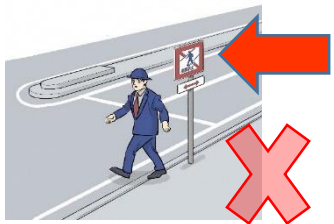

## 《လမ်းသွားသူလိုက်နာရန်စည်းကမ်း》

ဂိဗုခရိုင်ရဲစခန်း

လူသွားလမ်းရှိပါက လမ်းသွားသူသည် လူသွားလမ်းမှ သွားရမည်။

လူကူးမျဉ်းကြားမှ လမ်းကူးပါ။

※ယာဉ်မောင်းသူအား လမ်းဖြတ်ကူးမည့်အကြောင်း အရိပ်အခြေ ပြသပါ။

※လမ်းကူးနေစဉ်တွင်လည်း ပတ်ဝန်းကျင် ဘေးကင်းနေကြောင်းကို စစ်ဆေးပါ။

လမ်းကူးသူသည် ရပ်နေသည့်ကား၏ အရှေ့နှင့်အနောက်၊ အမှတ်အသားဖြင့် လမ်းဖြတ်ကူးရန် တားမြစ်ထားသည့်လမ်းအားမဖြတ်ကူးရပါ။

နေဝင်ချိန်နှင့် ညအချိန်များတွင် အပြင်ထွက်ပါက ရောင်ပြန်ပစ္စည်းကို ကိုယ်တွင် ဆောင်ထားပါ။

လမ်းတွင် အခြားဖြတ်သန်းသွားလာမှုအား အနှောင့်အယှက်ဖြစ်စေမည့် အောက်ပါ လုပ်ရပ်များအား မလုပ်ဆောင်ရပါ။