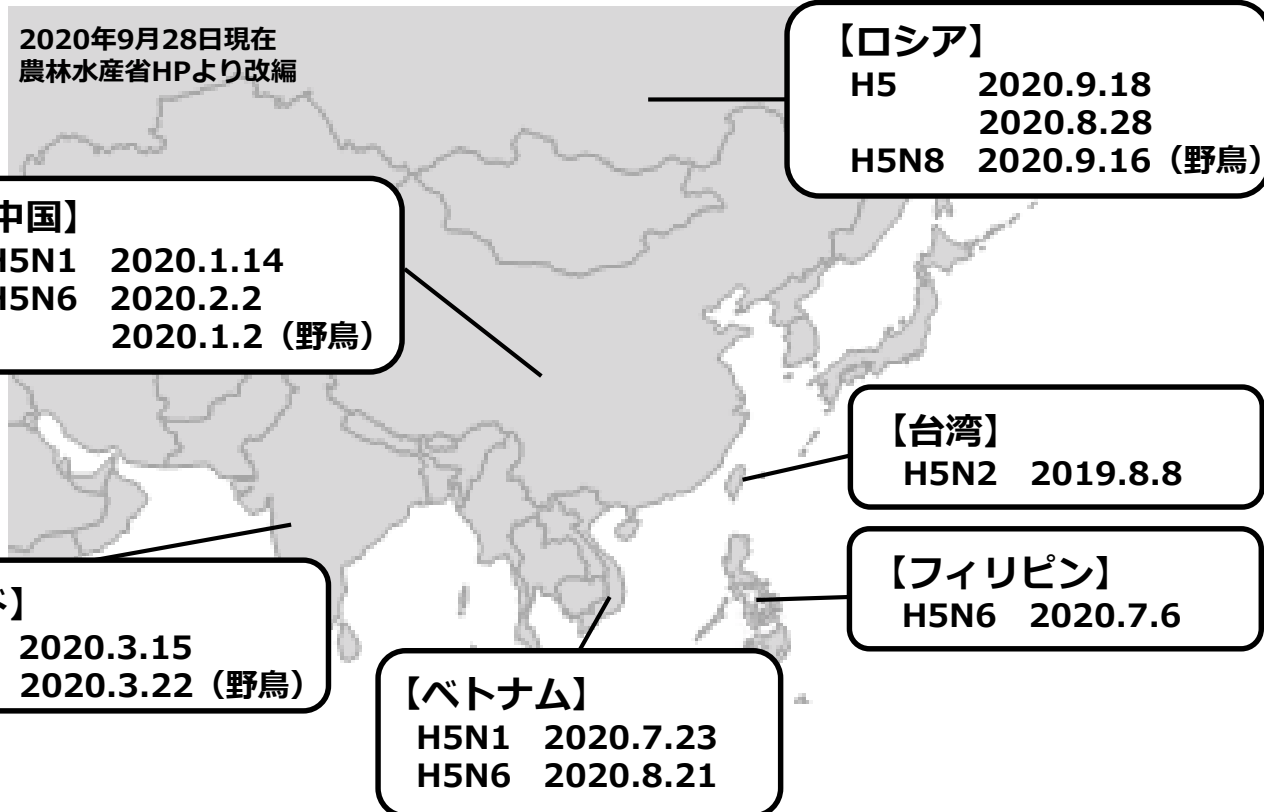

今年も近隣国において 高病原性鳥インフルエンザが発生しています ～飼養衛生管理の徹底をお願いします～

《今年の近隣国での高病原性鳥インフルエンザ発生状況》

2020年9月28日現在
農林水産省HPより改編

- ・先月、先々月にも近隣国で高病原性鳥インフルエンザの発生がありました。
- ・これから渡り鳥とともにウイルスが日本に持ち込まれる可能性があります。
- ・ウイルスを農場内・鶏舎内に持ち込まないために飼養衛生管理基準の再徹底を

10月中を目途に、家畜保健衛生所職員が飼養衛生管理基準の遵守状況の確認に伺います。

飼養衛生管理の確認・改善を行い、
一緒に今年の鳥インフルエンザシーズンを乗り切りましょう！

異状があれば直ちに家畜保健衛生所へ連絡をお願いいたします。
中央家畜保健衛生所：電話番号 058-201-0530