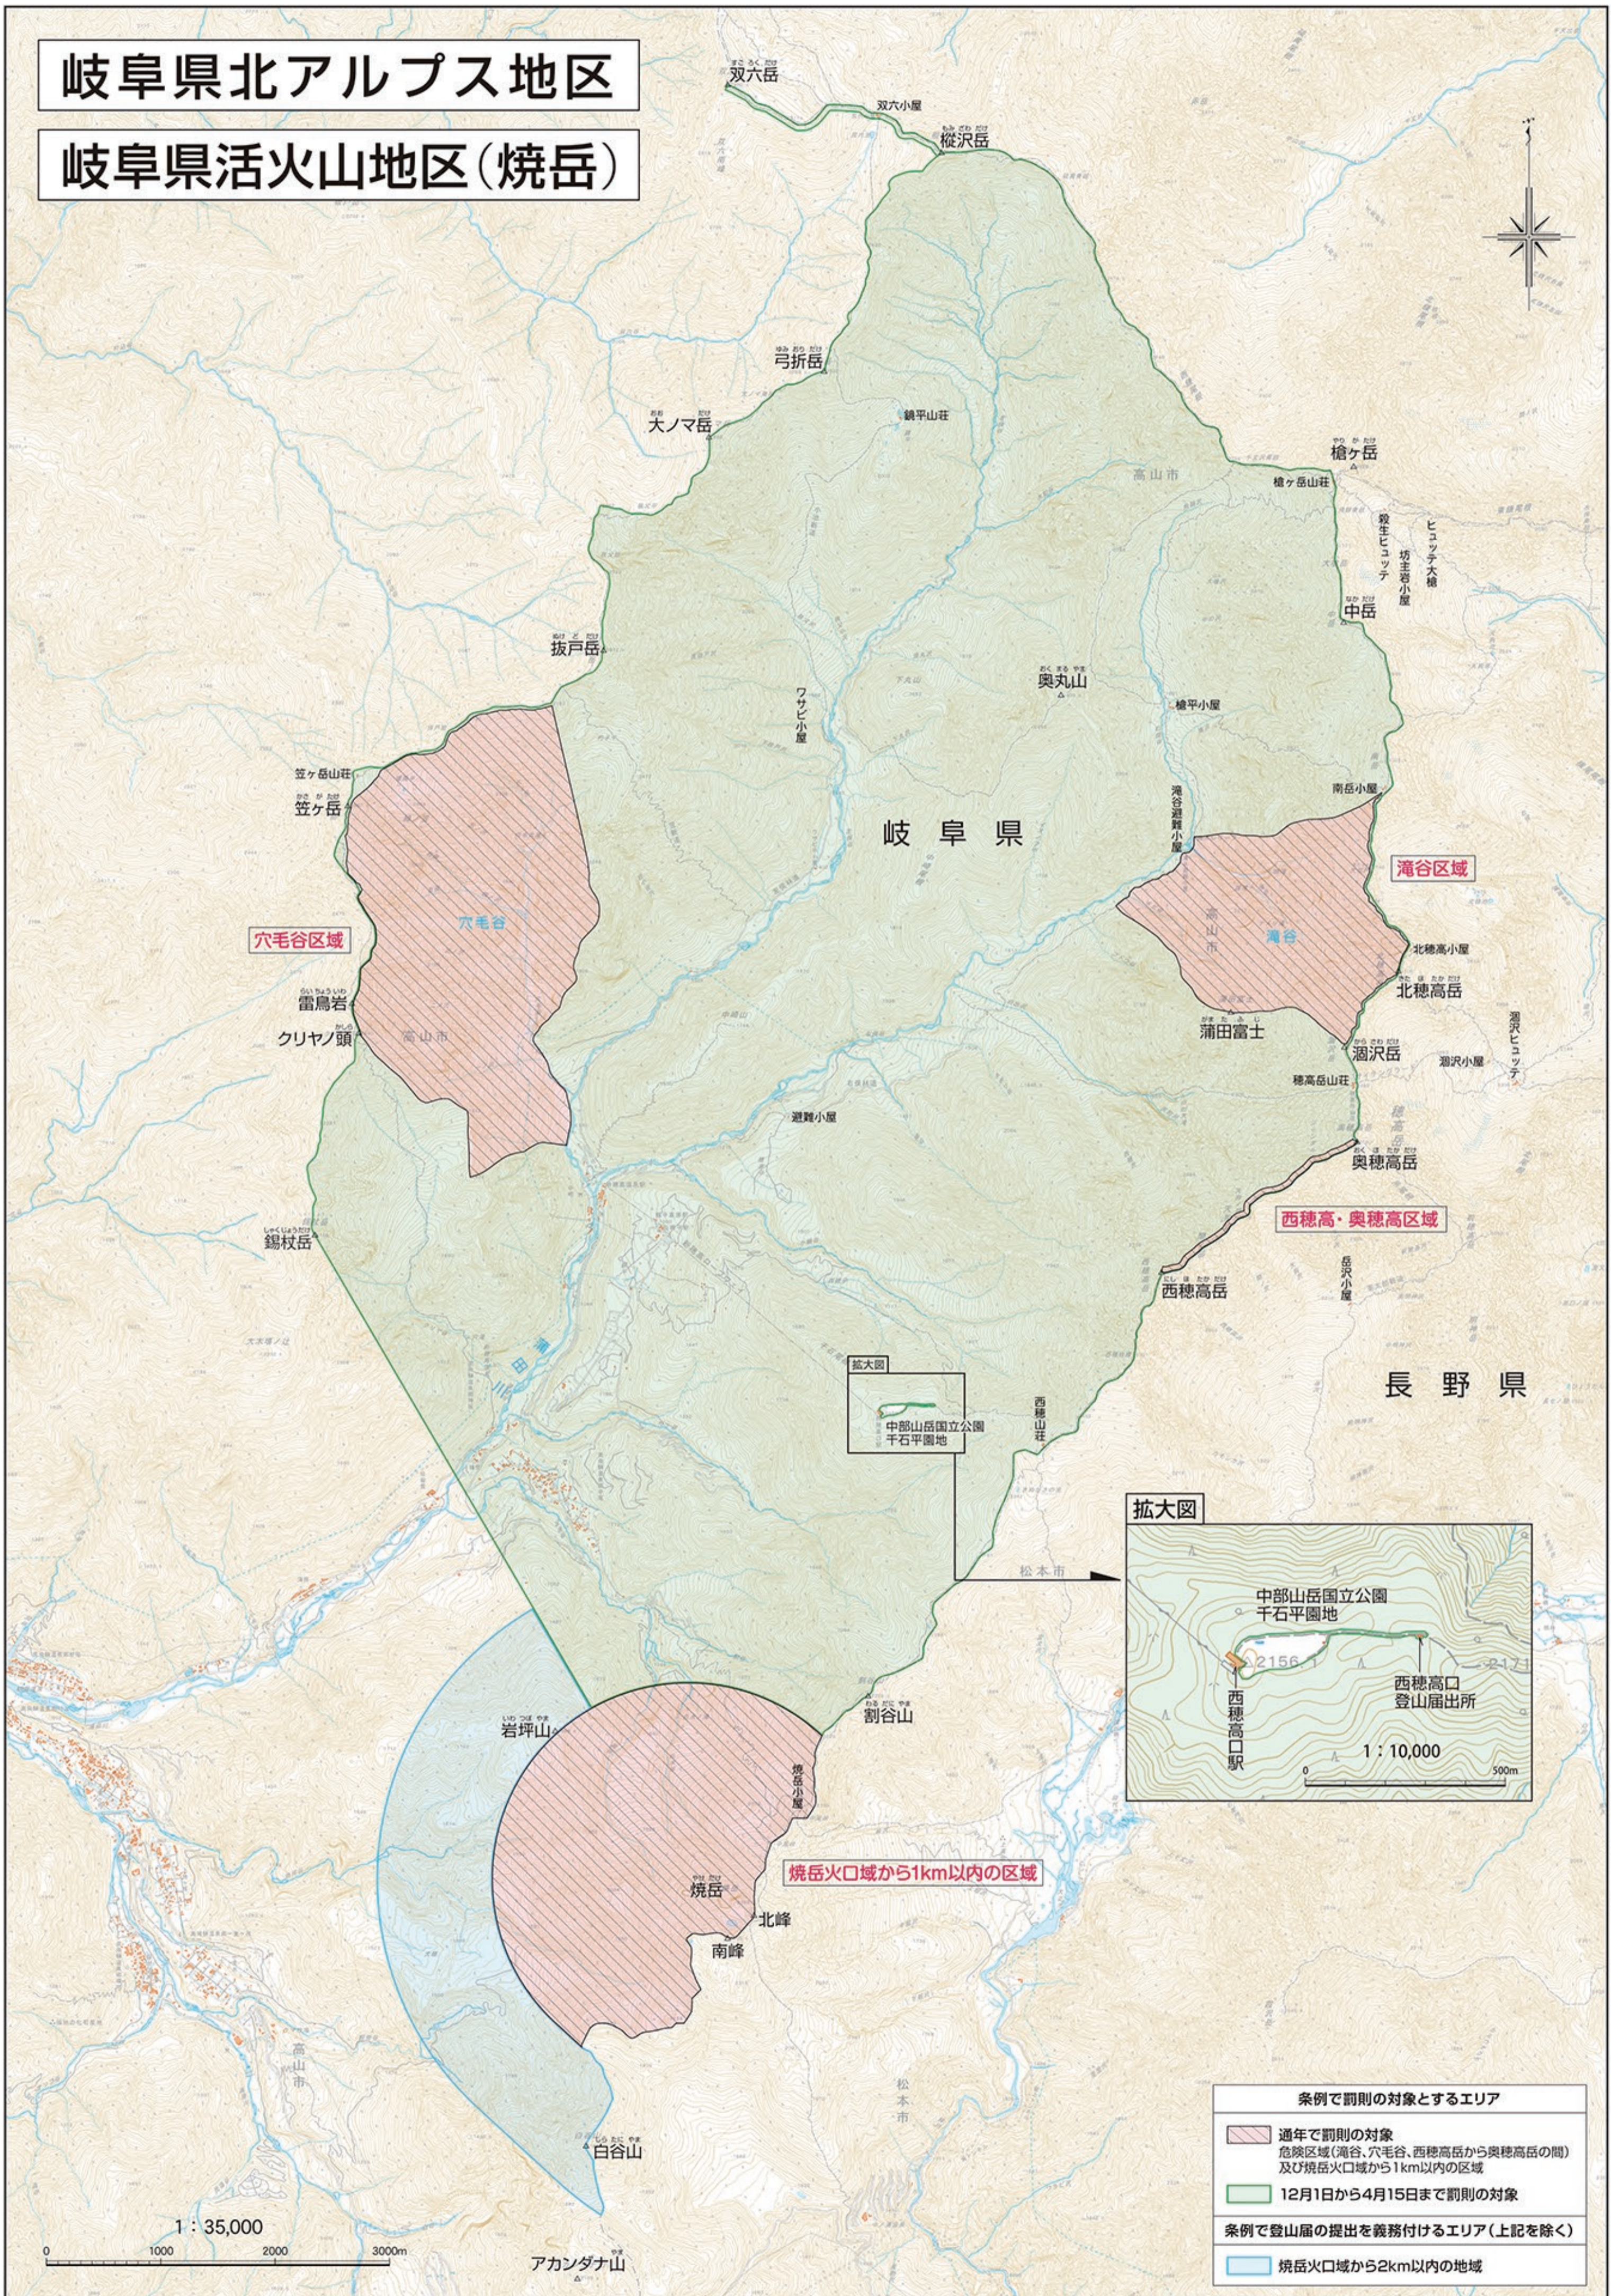

岐阜県北アルプス地区

岐阜県活火山地区(焼岳)

条例で罰則の対象とするエリア	
	通年で罰則の対象 危険区域(澗谷、穴毛谷、西穂高岳から奥穂高岳の間) 及び焼岳火口域から1km以内の区域
	12月1日から4月15日まで罰則の対象
条例で登山届の提出を義務付けるエリア(上記を除く)	
	焼岳火口域から2km以内の地域

この地図は、国土院の承認を得て、同院発行の電子地形図25000を複製したものである。(承認番号 平26情復、第808号) 第三者がさらに複製する場合には、国土院の承認を得なければならない。