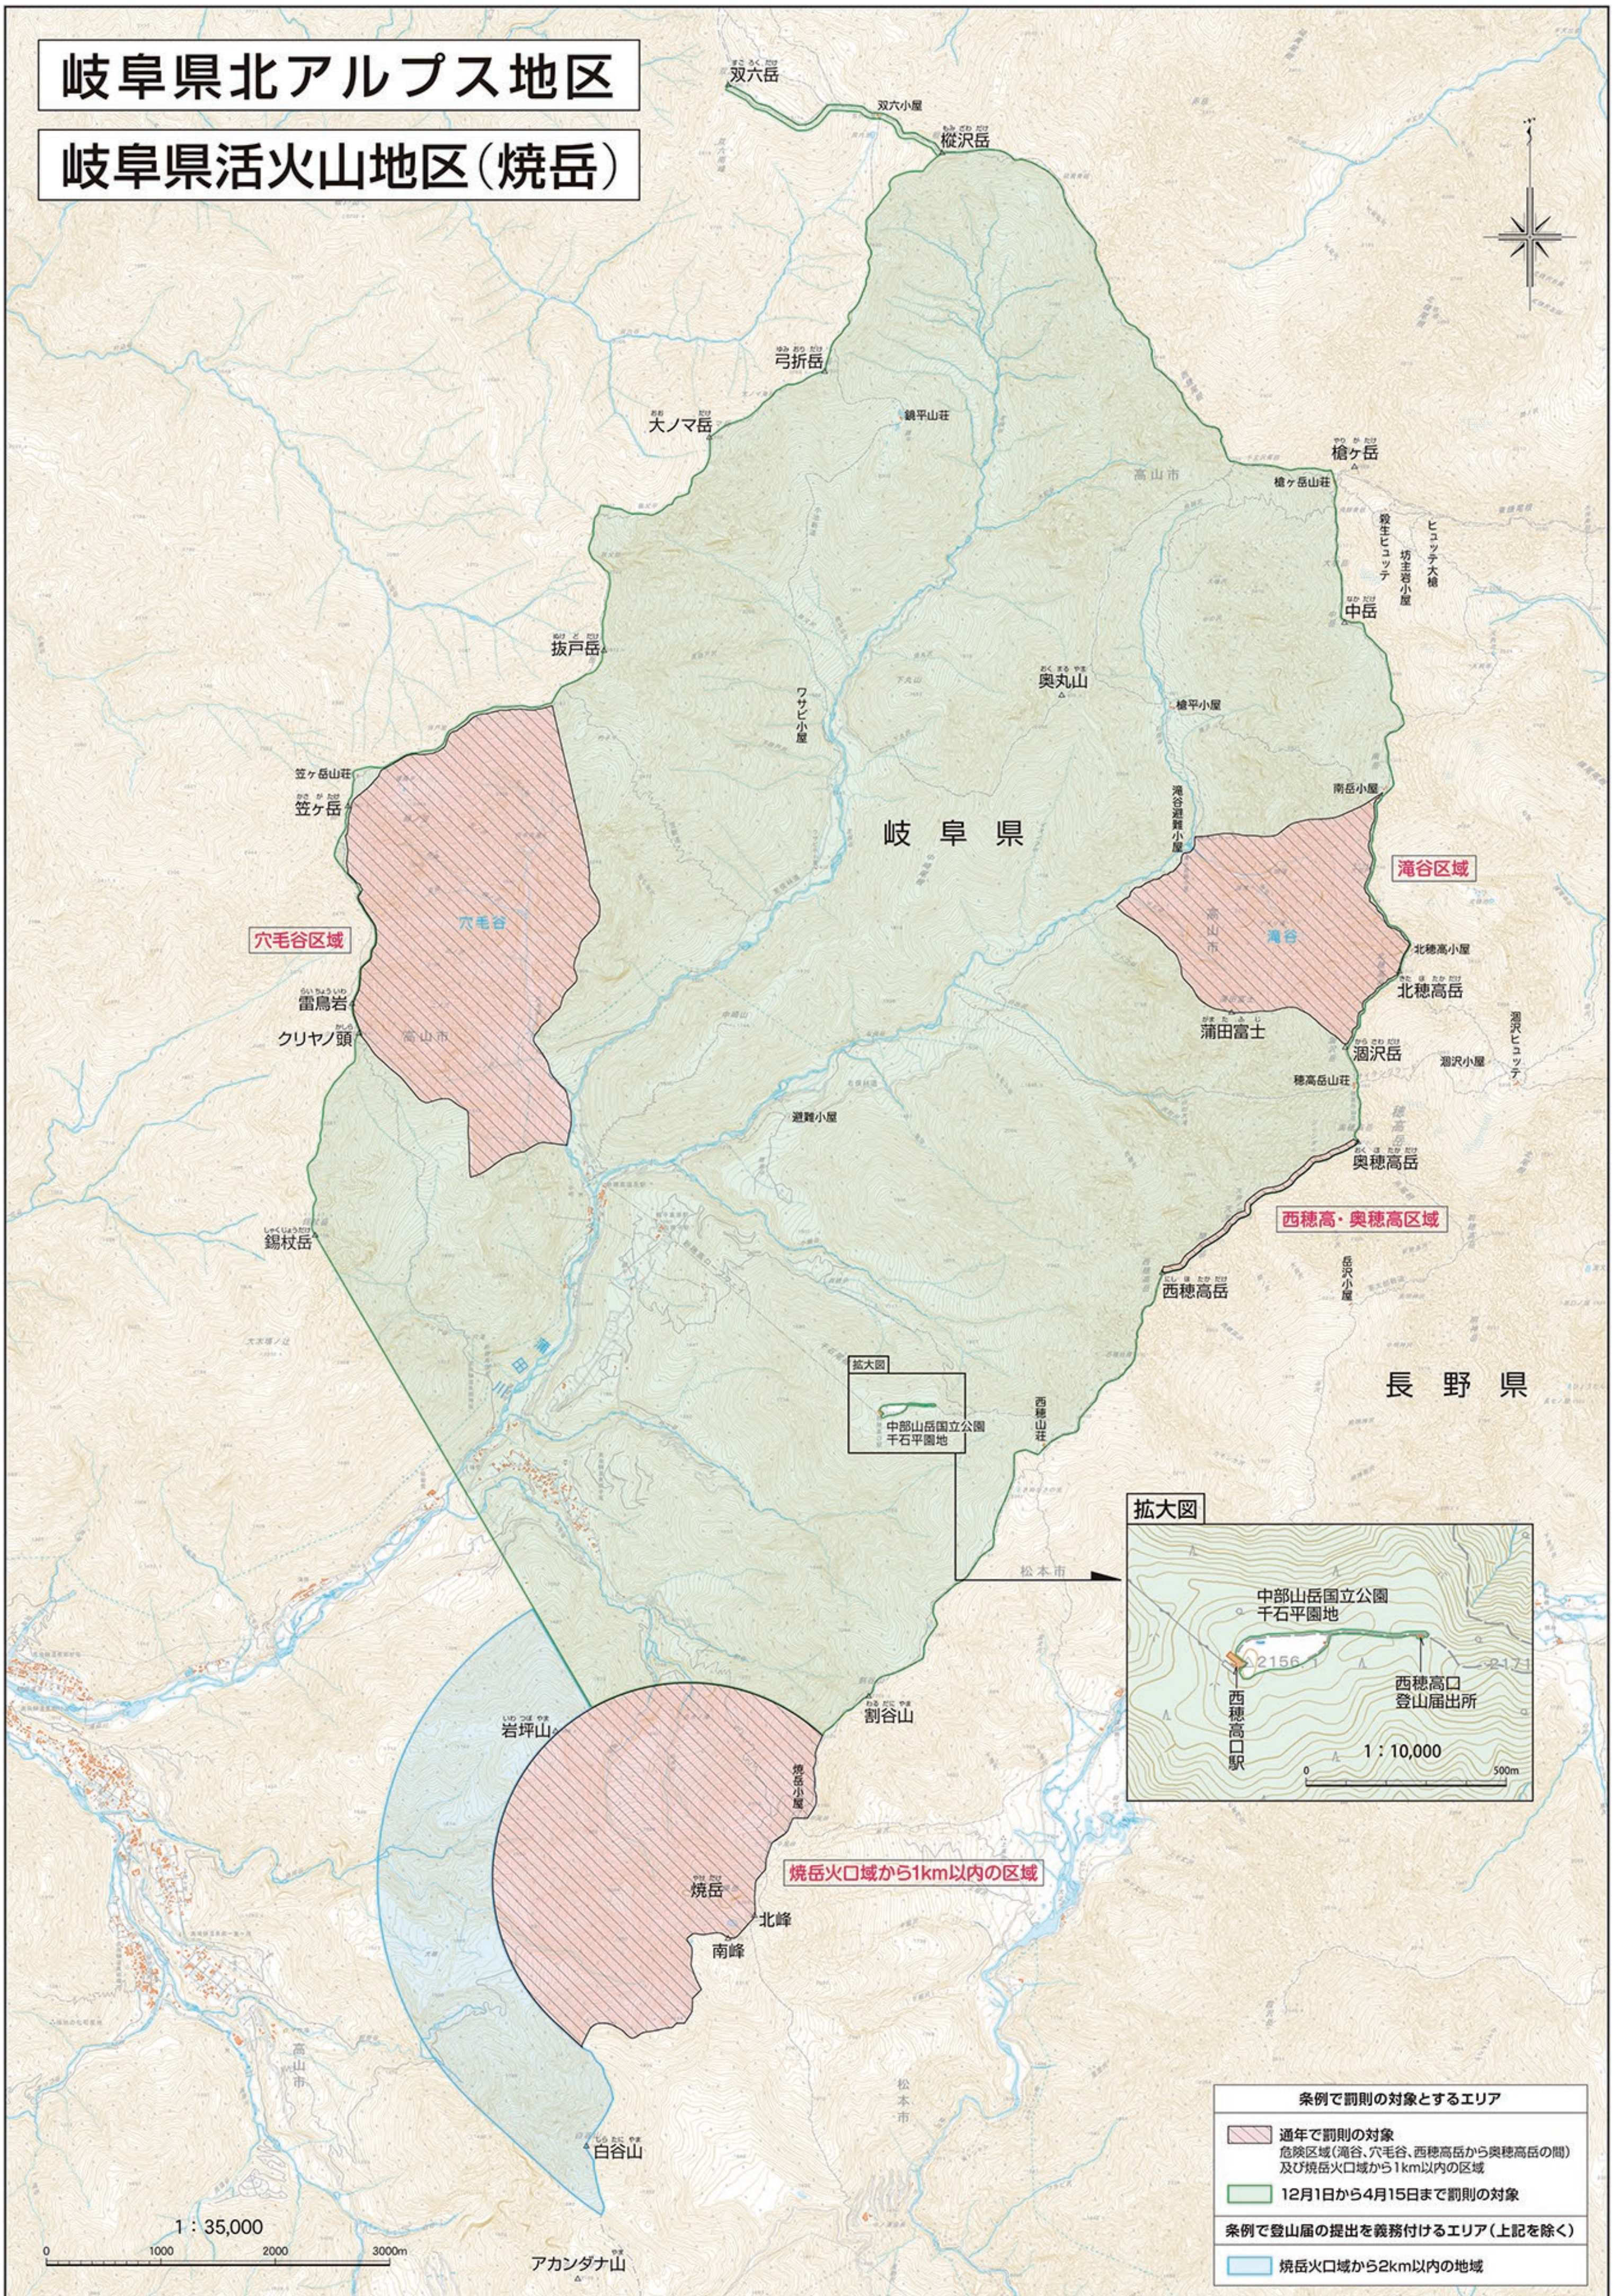

# 岐阜県北アルプス地区

## 岐阜県活火山地区(焼岳)

条例で罰則の対象とするエリア	
	通年で罰則の対象 危険区域(濁谷、穴毛谷、西穂高岳から奥穂高岳の間)及び焼岳火口域から1km以内の区域
	12月1日から4月15日まで罰則の対象
条例で登山届の提出を義務付けるエリア(上記を除く)	
	焼岳火口域から2km以内の地域

この地図は、国土地理院長の承認を得て、同院発行の電子地形図25000を複製したものである。(承認番号 平26情復、第808号) 第三者がさらに複製する場合には、国土地理院の承認を得なければならない。