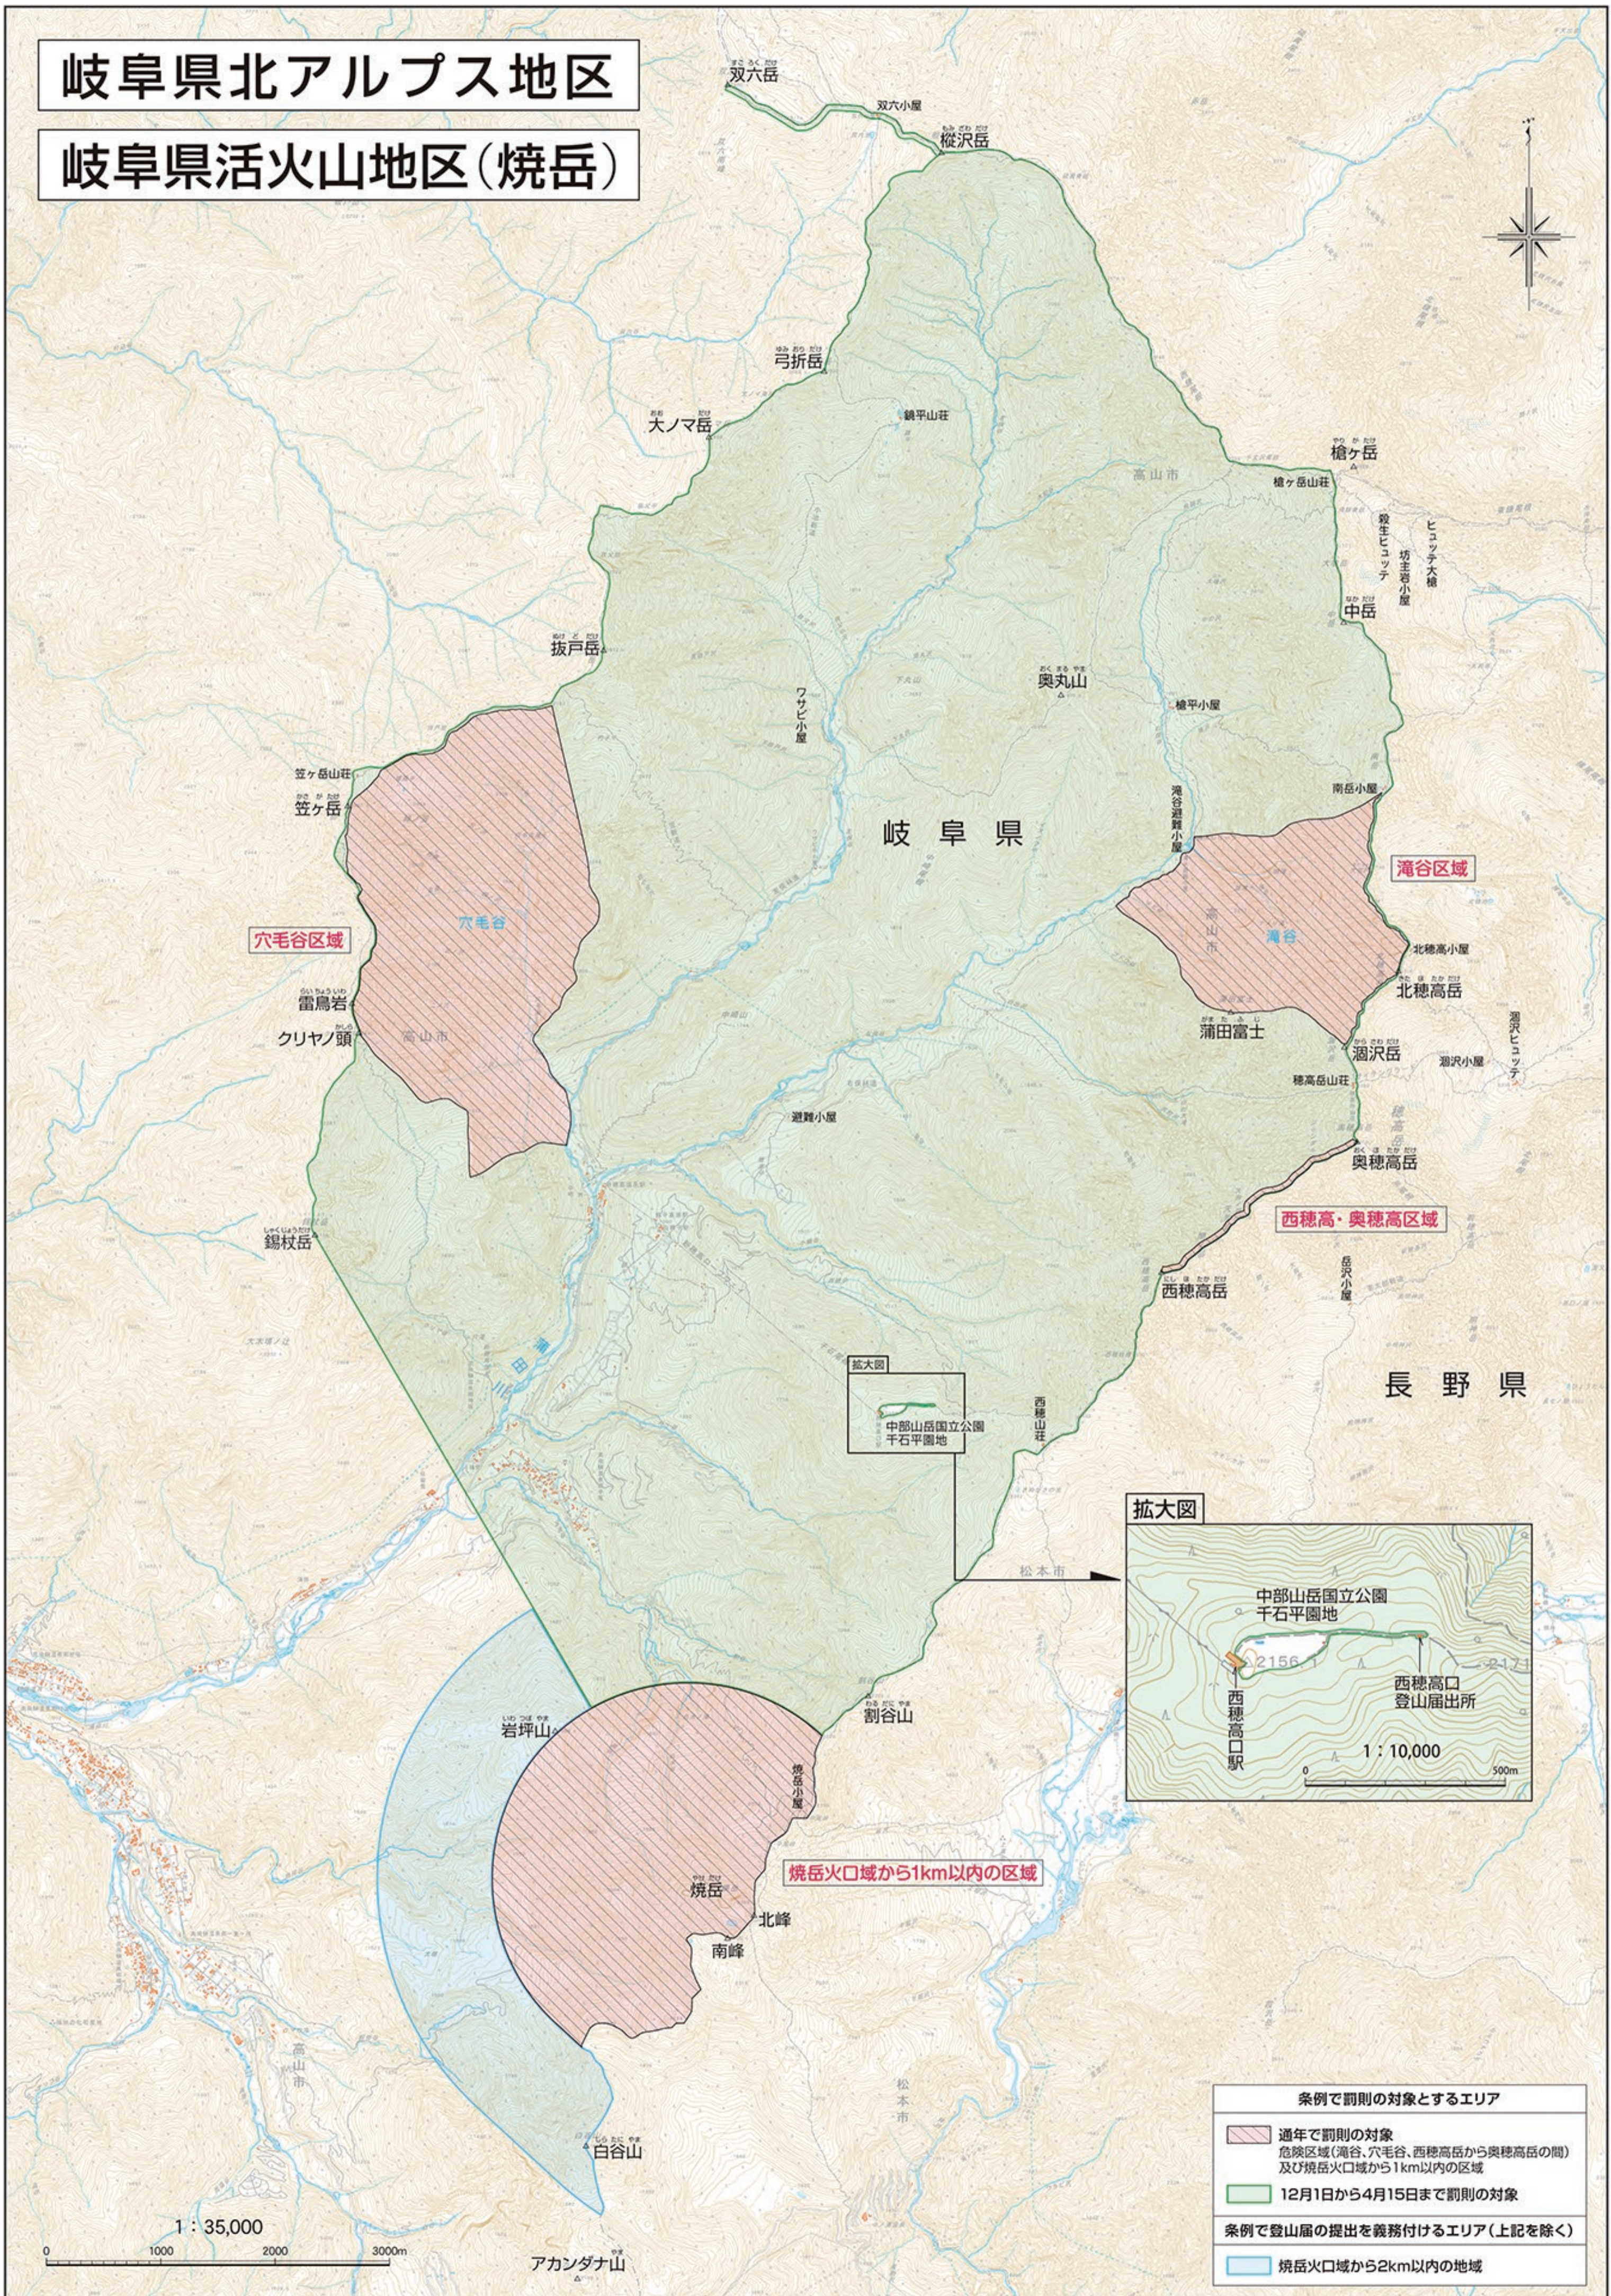

岐阜県北アルプス地区

岐阜県活火山地区(焼岳)

条例で罰則の対象とするエリア	
	通年で罰則の対象 危険区域(澗谷、穴毛谷、西穂高岳から奥穂高岳の間)及び焼岳火口域から1km以内の区域
	12月1日から4月15日まで罰則の対象
条例で登山届の提出を義務付けるエリア(上記を除く)	
	焼岳火口域から2km以内の地域