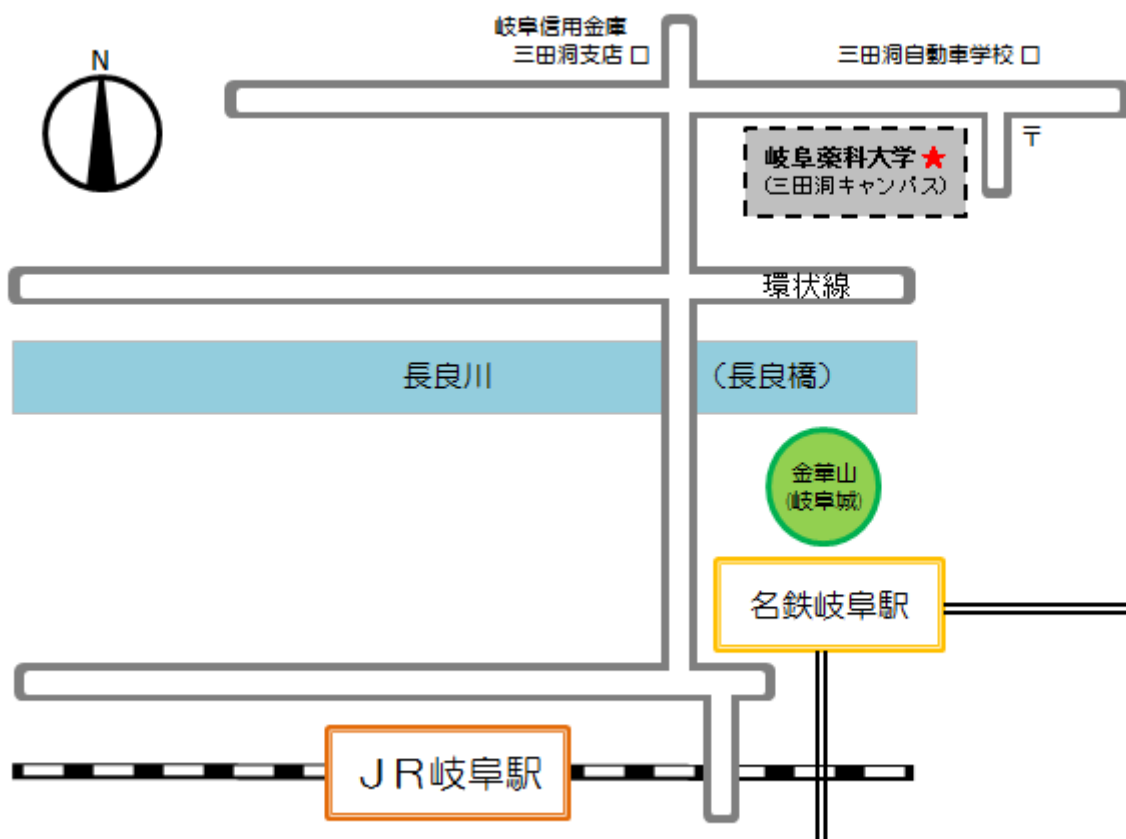

□ 会場（岐阜薬科大学三田洞キャンパス）までの交通案内

- 茜部三田洞線「三田洞団地」, 「三田洞自動車学校」行き
 - ・ JR岐阜 (バスターミナル) ⑫番のりば 乗車時間約 33 分
 - ・ 名鉄岐阜④番のりば 乗車時間約 30 分
 - 「自動車学校口」バス停下車徒歩 5 分