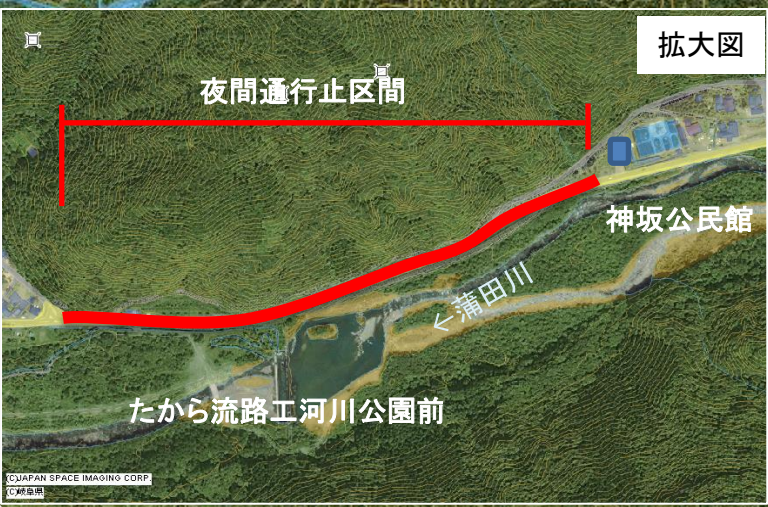

(一) 槍ヶ岳公園線 夜間通行止区間 位置図

至
新穂高温泉

夜間通行止
高山市奥飛騨温泉郷神坂地内
神坂公民館 ~ たから流路工河川公園前
平成29年7月28日より当分の間
午後7時00分～午前5時00分(予定)

至
飛騨市神岡町

至 平湯温泉